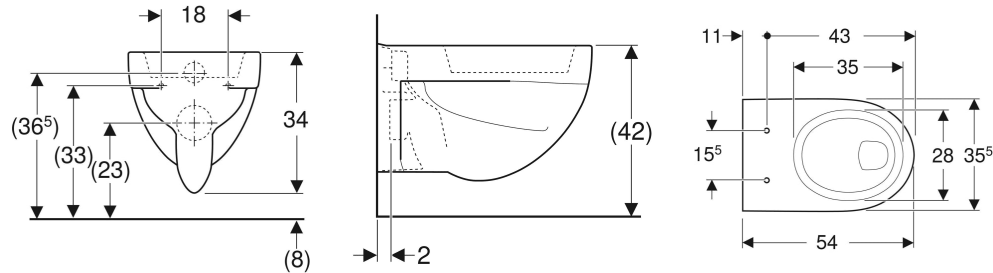

Geberit Renova Wand-WC Flachspüler

VERWENDUNGSZWECKE

- Für UP-Spülkästen
- Für Druckspüler

EIGENSCHAFTEN

- Wandhängend

- Bodenfreiheit 8 cm
- Flachspül-WC
- Abgang horizontal
- Mit Spülrand
- Typ 1, Vollmenge 6 l, nach EN 997

TECHNISCHE DATEN

Werkstoff Sanitärkeramik
 Befestigungsabstand 18 cm

ZUSÄTZLICH ZU BESTELLEN

- WC-Sitz

Art.-Nr.	Farbe / Oberfläche	B cm	H cm	T cm	Abgang	VE1 St.	VE2 St.
203140000	weiß	35.5	34	54	horizontal	1	16