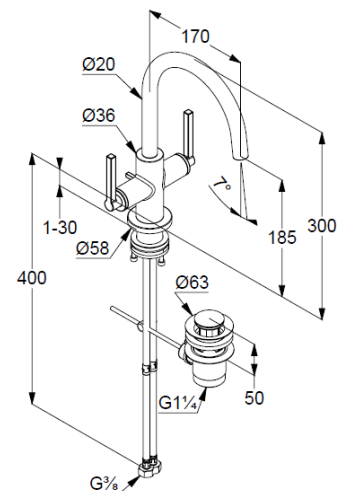

## Technische Daten/ Technical Data

KLUDI NOVA FONTE  
Waschtisch-Armatur  
DN 15  
Stil: Puristic

Artikel- Nr.: 20118NO15

Oberfläche:  
NO Brushed Gold (18) PVD

Artikeltext  
Hersteller KLUDI GmbH & Co. KG  
Typ: KLUDI NOVA FONTE  
Waschtisch-Armatur  
Artikel- Nr.: 20118NO15

Waschtisch-Armatur  
2-Griffarmatur  
1-Loch Montage  
Flügelgriff, Metall  
Strahlregler M18,5 PCA laminar  
Keramik Oberteil 90° (rechts/links)  
Durchflussmenge bei 3 bar 5,6 l/min.  
schwenkbarer (150°/360°) oder arretierbarer Auslauf  
flexible Druckschläuche G3/8 DVGW zugelassen  
Schaftbefestigung  
Ablaufgarnitur G1 1/4 aus Metall

### Produktabbildung/ Product picture

### Maßzeichnung/ Dimensional drawing