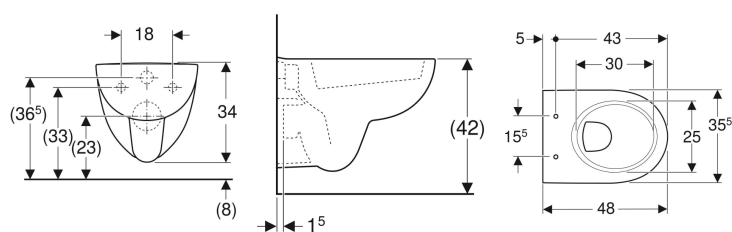

Geberit Renova Compact Wand-WC Tiefspüler, verkürzte Ausladung

Beispielbild

Verwendungszwecke

- Für UP-Spülkästen
- Für Druckspüler
- Zum Einbau in kleinen Badezimmern und Gäste-WCs geeignet

- Abgang horizontal
- Mit Spülrand
- Typ 1, Vollmenge 6 / 5 l, nach EN 997
- Spült mit 4,5 l
- Verkürzte Ausladung

Eigenschaften

- Tiefspül-WC
- Wandhängend
- Bodenfreiheit 8 cm

Technische Daten

Werkstoff	Sanitärkeramik
Befestigungsabstand	18 cm
Höhenverstellbar	Nein

Zusätzlich zu bestellen

- WC-Sitz

Art.-Nr.	Farbe / Oberfläche	B	H	T	VE1
203245000	weiß	35.5 cm	34 cm	48 cm	1 St.