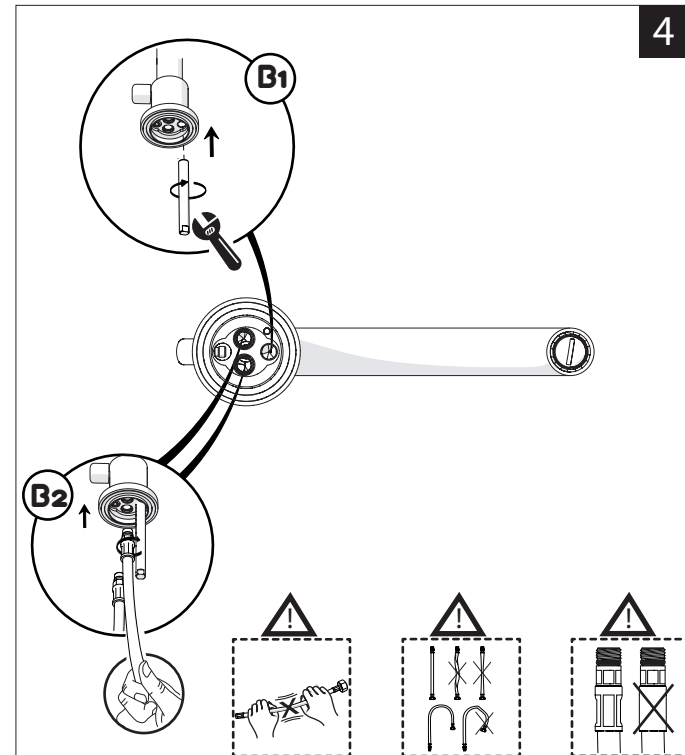

Not included / Non incluso / Non Inclus / Nie zawarty/ No incluido / Nao incluido

1

2

3

4

5

NON FORNITI - NOT PROVIDED
NON INCLUSI - NOT INCLUDED