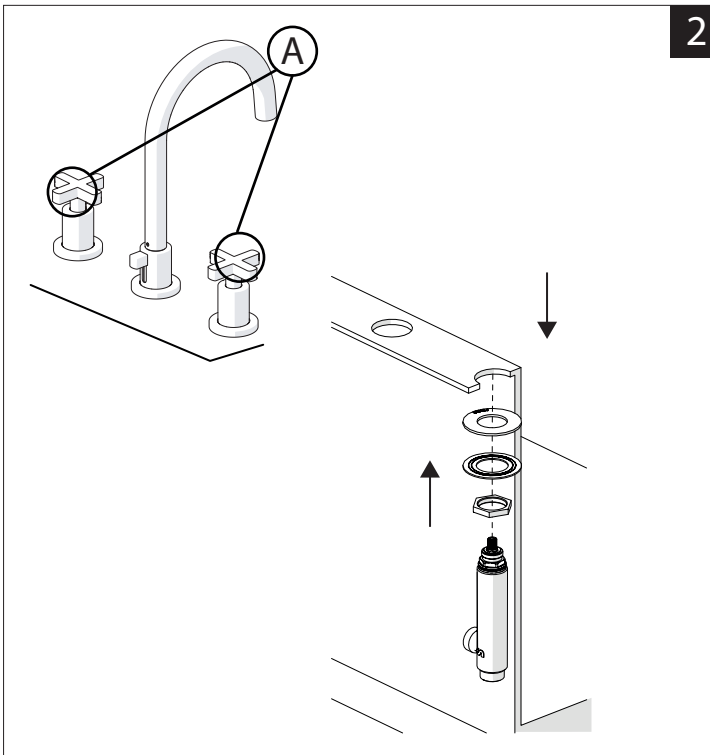

Not included / Non incluso / Non Inclus / Nie zawarty/ No incluido / Nao incluido

1

2