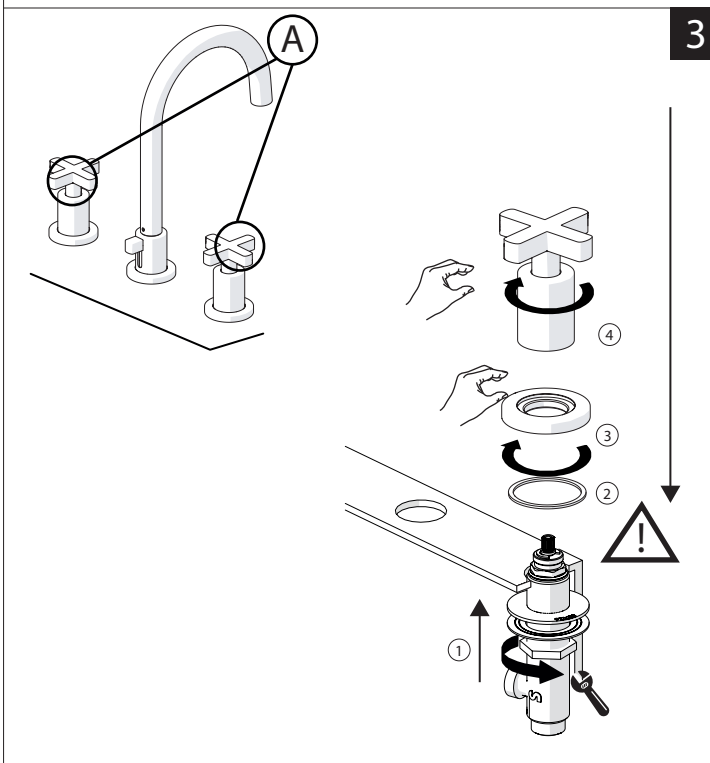

Not included / Non incluso / Non Inclus / Nie zawarty/ No incluido / Nao incluido

1

2

3

4

5

NON FORNITI - NOT PROVIDED
NON INCLUSI - NOT INCLUDED