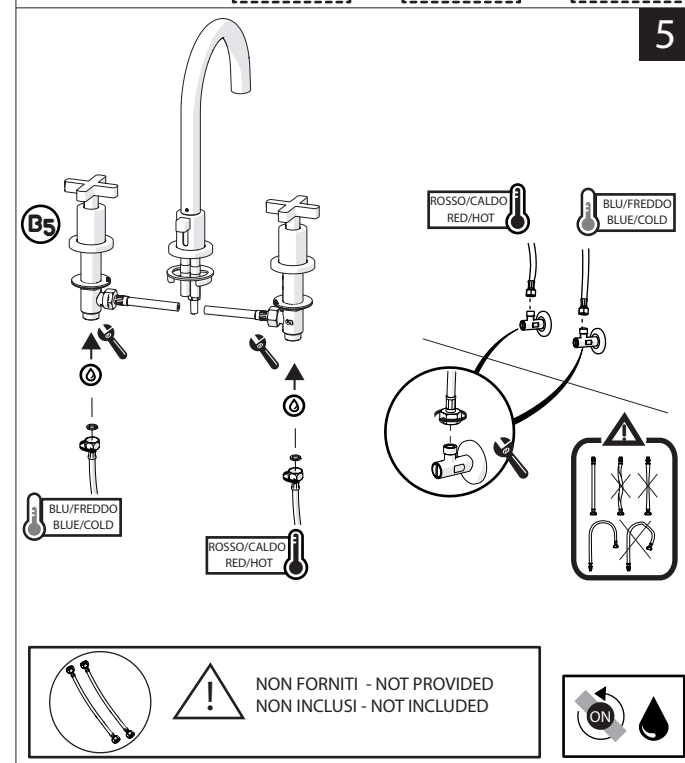

5

NON FORNITI - NOT PROVIDED
NON INCLUSI - NOT INCLUDED