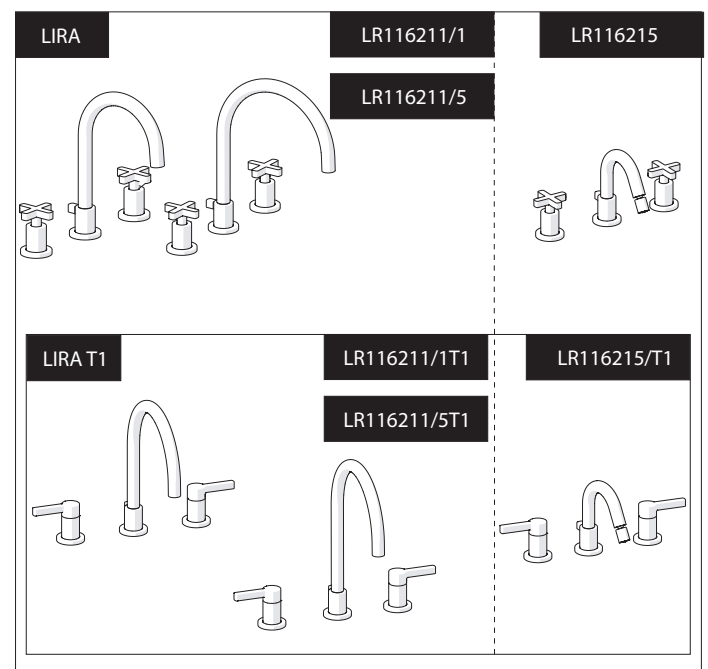

Not included / Non incluso / Non Inclus / Nie zawarty/ No incluido / Nao incluido

1

2

3

4

5

NON FORNITI - NOT PROVIDED  
NON INCLUSI - NOT INCLUDED

# NOBILI

www.nobili.it

**PRIMA DI INIZIARE / BEFORE STARTING**

 P	P bar	 MAX 10 MIN 0,5	 MAX 5 MIN 1	 T	 T °C	 MAX 80 MIN 45-65
--	-------	--	---	--	---	--

**PULIZIA / CLEANING**

 ACQUA WATER ✓	 SI CROMO YES CHROME NO VERNICIATO NO PAINTED NO PVD ✓ ALCOOL ALCOHOL ✓	 MICROFIBRA MICROFIBER ✓	 SPUGNA SPONGE ✗	 DETERGENTI DETERGENT ✗
 TUTTE LE FINITURE ALL FINISHES ACQUA E SAPONE WATER AND SOAP ✓	 ASCIUGARE BENE SEMPRE ALWAYS DRY WELL ⚠			
