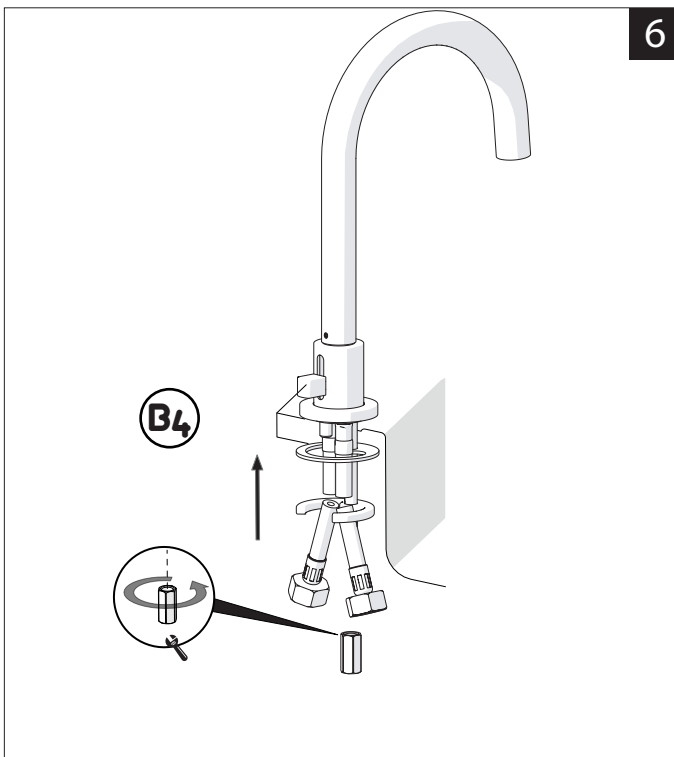

# NOBILI

www.nobili.it

**PRIMA DI INIZIARE / BEFORE STARTING**

 P	P bar	 MAX 10 MIN 0,5	 MAX 5 MIN 1	 T	 T °C	 MAX 80 MIN 45-65
--	-------	--	---	--	---	--

**PULIZIA / CLEANING**

 ACQUA WATER ✓	 SI CROMO YES CHROME NO VERNICIATO NO PAINTED NO PVD ✓ ALCOOL ALCOHOL ✓	 MICROFIBRA MICROFIBER ✓	 SPUGNA SPONGE ✗	 DETERGENTI DETERGENT ✗
 TUTTE LE FINITURE ALL FINISHES ACQUA E SAPONE WATER AND SOAP ✓	 ASCIUGARE BENE SEMPRE ALWAYS DRY WELL ⚠			
