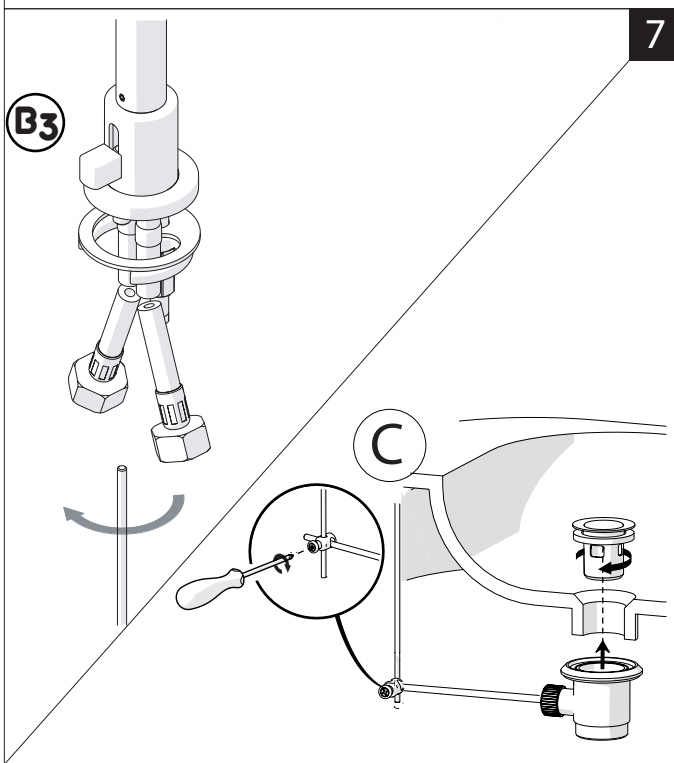

# NOBILI

www.nobili.it

**PRIMA DI INIZIARE / BEFORE STARTING**

 P	P bar	 MAX 10 MIN 0,5	 MAX 5 MIN 1	 T	 T °C	 MAX 80 MIN 45-65
--	-------	--	---	--	---	--

**PULIZIA / CLEANING**

 ACQUA WATER ✓	 SI CROMO YES CHROME NO VERNICIATO NO PAINTED NO PVD ✓ ALCOOL ALCOHOL ✓	 MICROFIBRA MICROFIBER ✓	 SPUGNA SPONGE ✗	 DETERGENTI DETERGENT ✗
 TUTTE LE FINITURE ALL FINISHES ACQUA E SAPONE WATER AND SOAP ✓	 ASCIUGARE BENE SEMPRE ALWAYS DRY WELL ⚠			
