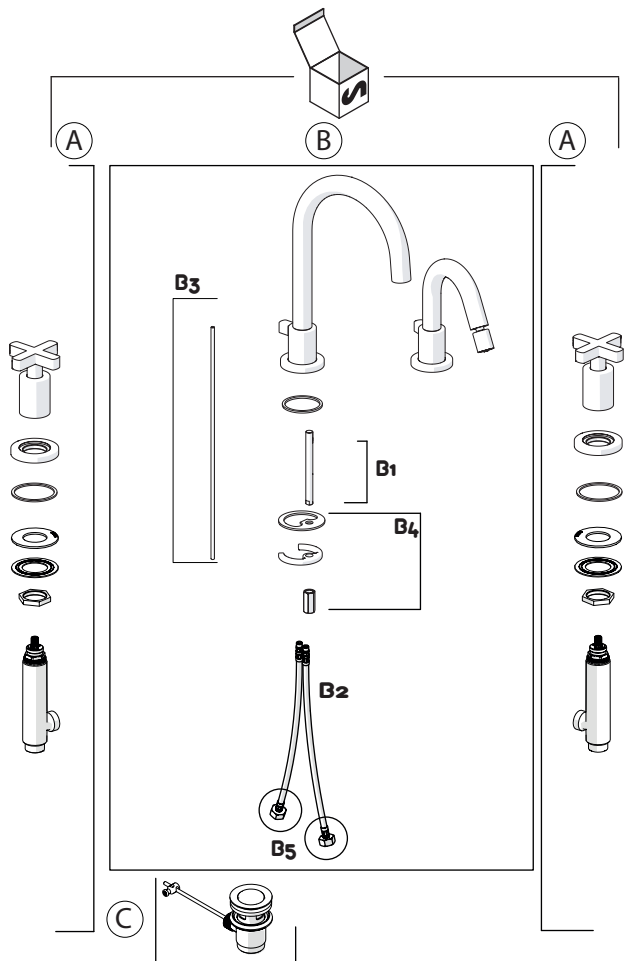

Not included / Non incluso / Non Inclus / Nie zawarty/ No incluido / Nao incluido

1

2