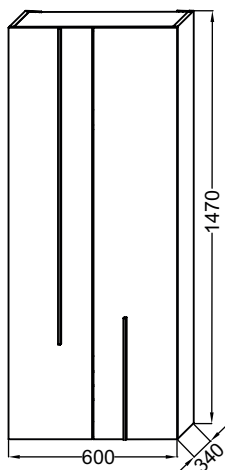

EB3046RU

Kollektion: NOUVELLE VAGUE

Farboptionen*:

Produktmerkmale:

Produkteigenschaften

- MAßE: 60 x 34 x 147 cm
- MATERIAL: N/A
- STROMANSCHLUSS: 230 V
- GEWICHT: 45 kg
- INSTALLATIONSART: Wandmontage

Endverbraucher Benefits

- 2 Türen mit slow close, 1 Spiegel in der rechten Tür, 2 herausnehmbare Glasablagen, 1 fester Melamineteiler mit Schubfach, 1 Ablagefach (massiv Holz), 1 Melaminablage mit vormontiert Steckdose, 1 herausnehmbare Melaminablage

Technische Zeichnung

Kurzbeschreibung: Premium Hochschrank 60 cm. EB3046RU. Kollektion: NOUVELLE VAGUE. MAßE: 60 x 34 x 147 cm. GEWICHT: 45 kg. MATERIAL: N/A. INSTALLATIONSART: Wandmontage. STROMANSCHLUSS: 230 V.