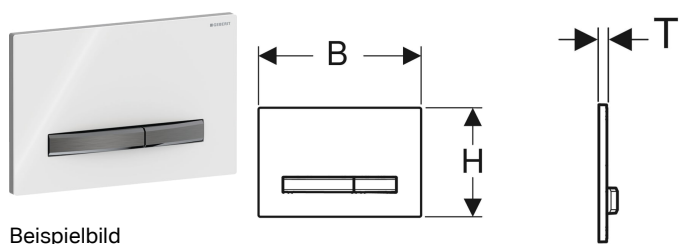

Geberit Sigma50 Betätigungsplatte für 2-Mengen-Spülung, Square, Metallfarbe schwarzchrom

Beispielbild

Verwendungszwecke

- Zur Spülauslösung bei Sigma UP-Spülkästen

Eigenschaften

- Betätigung von vorne

- Betätigungstasten und Grundplatte easy-to-clean-beschichtet
- Drückerstangen schallgedämmt, werkzeuglose Schnelleinstellung

Technische Daten

Betätigungskraft (N) max. | 20 N

Lieferumfang

- Befestigungsrahmen
- 2 Distanzbolzen
- 2 Drückerstangen

Art.-Nr.	Farbe / Oberfläche	Werkstoff	B	H	T	VE1	VE2
115.671.JV.2	Grundplatte und Tasten: schwarzchrom Deckplatte: Betonoptik	Zinkdruckguss / Keramik	24.6 cm	16.4 cm	1.4 cm	1 St.	5 St.