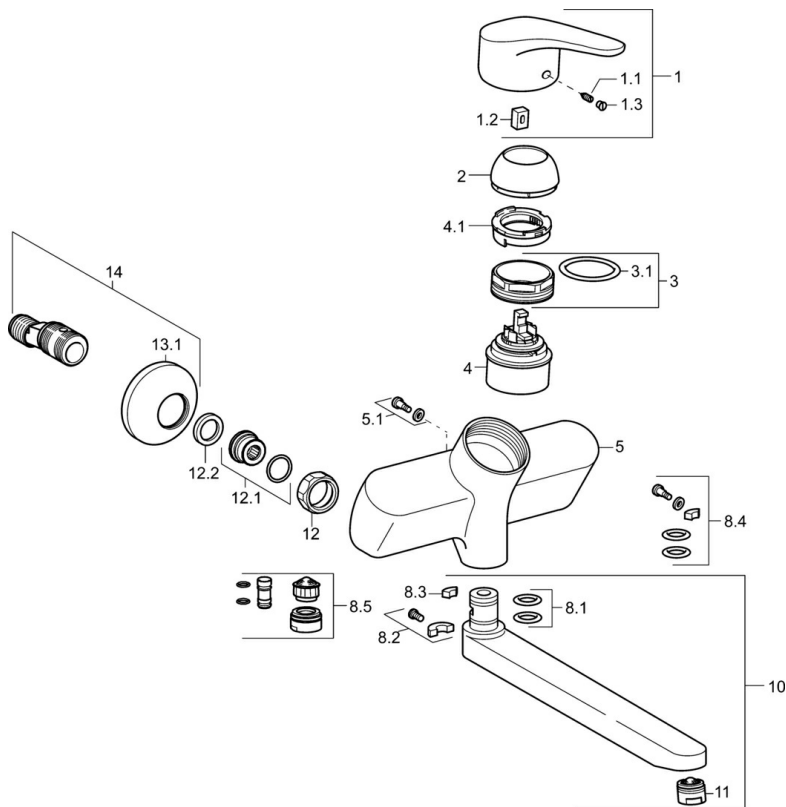

EAN: 4015474271364
static.hansa.com/01692283

- Küche
- Einhebelmischer
- Wandmontage
- Chrom
- Schwenkbarer Auslauf, gegossen
- Kristallklarer Laminarstrahl
- Hebel mit W+K-Kennzeichnung, Einhandbedienhebel/Griff
- Temperaturbegrenzer, Heißwassersperre einstellbar (im Lieferumfang enthalten)
- HANSAECO \varnothing 4.8 Steuerpatrone mit keramischen Dichtscheiben zur Wassermengen- und Temperatureinstellung. Wasserbremse bei ca. 60% Wassermenge
- S-Anschlüsse, mit integrierter Vorabspernung
- Armaturenkörper aus entzinkungsbeständigem Messing (DZR)

Vorschriften

EN Standard	EN 817
Geräuschklasse	I (ISO 3822)

Zulassungen und Deklarationen

KIWA	K6116/08
DVGW	NW-6506BU0493
ABP	PA-IX 10132/IA
Konformitätserklärung	DoC

Ersatzteile

SP01692283

Name	Art.-Nr.
1 Hebel, L=93 mm	01880083
1.1 Schraube, M5x8, SW2.5	59904755
1.2 Kunststoffadapter	59904778
1.3 Dekorkappe Grau	59912112
2 Abdeckkappe	59912638
3 Ringschraube, M50x1, SW45	59904775
3.1 O-Ring, d 43x2.5	59911166
4 Kartusche, 4.8 eco	59904601
4.1 Warmwasser Begrenzer	59904759
5.1 Befestigungsschraube, M6x12, AF2.5	59904804
8.1 O-Ring, d 15x2.5	59910423
8.2 Begrenzer	59910421
8.2 Schraube, M6x10, 2,5	59911435
8.3 Begrenzer	59910422
8.4 Wartungsset	59912230
8.5 Entleerungsventil	59912483
10 Auslauf, L=235	59910417
10 Auslauf, L=96	59910419
10 Auslauf, L=170	59911183
10 Auslauf, L=145	59911380
10 Auslauf, L=96 (2019-)	59914765
10 Auslauf, L=170 (2019-)	59914766
10 Auslauf, L=235 (2019-)	59914767
11 Luftsprudler, M24x1 A, low pressure	59902692
11 Luftsprudler, M24x1 STD PL HC A Laminar (2013-)	59914054
12 Anschlussmutter, G3/4, AF30	59902230
12.1 Verbinder	59913400
12.2 Haltering, 23.9x15.2x2	59902689
13.1 Rosette	59904796
14 Excenteranschluss f.Stopventil u. Rosetten, G1/2xG3/4	59902034