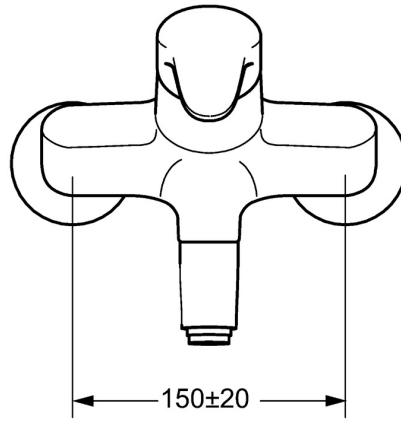

EAN: 4015474271364
static.hansa.com/01692283

- Küche
- Einhebelmischer
- Wandmontage
- Chrom
- Schwenkbarer Auslauf, gegossen
- Kristallklarer Laminarstrahl
- Hebel mit W+K-Kennzeichnung, Einhandbedienhebel/Griff
- Temperaturbegrenzer, Heißwassersperre einstellbar (im Lieferumfang enthalten)
- HANSAECO \varnothing 4.8 Steuerpatrone mit keramischen Dichtscheiben zur Wassermengen- und Temperatureinstellung. Wasserbremse bei ca. 60% Wassermenge
- S-Anschlüsse, mit integrierter Vorabspernung
- Armaturenkörper aus entzinkungsbeständigem Messing (DZR)

Technische Daten

Durchflusseigenschaften

Spar-Durchfluss bei 3 bar	6.0 l/min
Durchfluss bei 3 bar	12.0 l/min

Technische Eigenschaften

DN-Größe (Nennmaß)	DN15
Warmwasserversorgung	max. +80°C
Arbeitsdruck	0.5-10 bar
Installationsabstand	150 ± 20 mm
Ausladung	311 mm
Sicherungseinrichtung (EN1717)	AA
Werkstoff	Messing
Schwenkbereich	120° (0°)