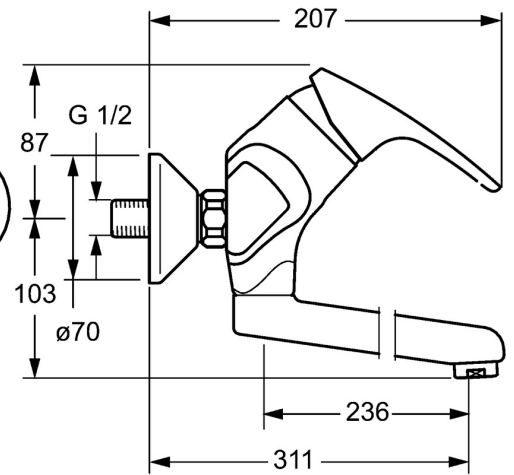

EAN: 4015474271364
static.hansa.com/01692283

- Küche
- Einhebelmischer
- Wandmontage
- Chrom
- Schwenkbarer Auslauf, gegossen
- Kristallklarer Laminarstrahl
- Hebel mit W+K-Kennzeichnung, Einhandbedienhebel/Griff
- Temperaturbegrenzer, Heißwassersperre einstellbar (im Lieferumfang enthalten)
- HANSAECO \varnothing 4.8 Steuerpatrone mit keramischen Dichtscheiben zur Wassermengen- und Temperatureinstellung. Wasserbremse bei ca. 60% Wassermenge
- S-Anschlüsse, mit integrierter Vorabspernung
- Armaturenkörper aus entzinkungsbeständigem Messing (DZR)

Technische Daten

Durchflusseigenschaften

Spar-Durchfluss bei 3 bar	6.0 l/min
Durchfluss bei 3 bar	12.0 l/min

Technische Eigenschaften

DN-Größe (Nennmaß)	DN15
Warmwasserversorgung	max. +80°C
Arbeitsdruck	0.5-10 bar
Installationsabstand	150 ± 20 mm
Ausladung	311 mm
Sicherungseinrichtung (EN1717)	AA
Werkstoff	Messing
Schwenkbereich	120° (0°)