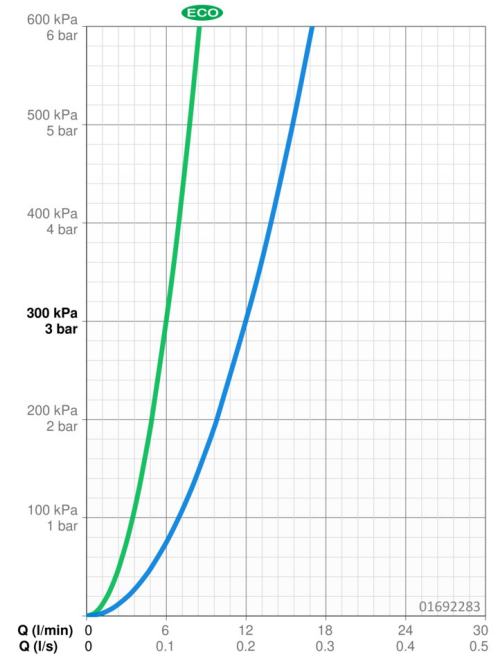

Technische Daten

Durchflusseigenschaften

Spar-Durchfluss bei 3 bar	6.0 l/min
Durchfluss bei 3 bar	12.0 l/min

Technische Eigenschaften

DN-Größe (Nennmaß)	DN15
Warmwasserversorgung	max. +80°C
Arbeitsdruck	0.5-10 bar
Installationsabstand	150 ± 20 mm
Ausladung	311 mm
Sicherungseinrichtung (EN1717)	AA
Werkstoff	Messing
Schwenkbereich	120° (0°)

Vorschriften

EN Standard	EN 817
Geräuschklasse	I (ISO 3822)

Zulassungen und Deklarationen

KIWA	K6116/08
DVGW	NW-6506BU0493
ABP	PA-IX 10132/IA
Konformitätserklärung	DoC