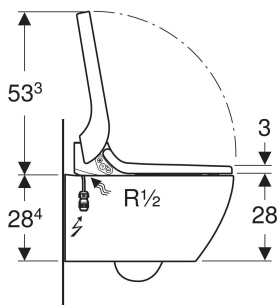

Geberit AquaClean Tuma Comfort WC-Kompletanlage Wand-WC

VERWENDUNGSZWECKE

- Zur komfortablen und geruchsfreien WC-Benutzung
- Zum pflegenden Reinigen mit Wasser im Anal- und Vaginalbereich

EIGENSCHAFTEN

- Tiefspül-WC mit Spezialglasur KeraTect
- WC-Sitzring und WC-Deckel mit SoftClosing
- WC-Deckel mit SoftOpening
- WC-Sitzring mit schnell aufheizender WC-Sitzring-Heizung
- Benutzererkennung
- Geruchsabsaugung mit Keramikwabenfilter aktivierbar
- Wandhängend
- Spülrandlose WC-Keramik mit Rimfree-Spültechnik
- Einfache Befestigung mit Easy Fast Fixing (Typ EFF3)
- Abgang horizontal
- WC-Deckel mit QuickRelease-Funktion
- Drei Benutzerprofile programmierbar
- Mit Geberit Home App kompatibel
- Temperatur des Duschwassers mit Geberit Home App einstellbar
- Temperatur des Föhns mit Geberit Home App einstellbar
- Temperatur der WC-Sitz-Heizung mit Geberit Home App einstellbar
- Geruchsabsaugung mit Nachlauffunktion
- Analdusche mit WhirlSpray-Duschtechnologie

- Separate Ladydüse in geschützter Ruheposition
- Oszillierdusche (automatische Vor- und Rückwärtsbewegung des Duscharsms) einstellbar
- Duschstrahlstärke in fünf Stufen einstellbar
- Duscharm in fünf Stufen positionierbar
- Automatische Vor- und Nachreinigung der Dushdüse mit Frischwasser
- Warmwasserbereitung über Durchlauferhitzer
- Entkalkungsprogramm
- Föhn zuschaltbar
- Funktionen und Einstellungen über Fernbedienung
- Wasseranschluss seitlich links verdeckt hinter WC-Keramik
- Netzanschluss mit dreidriger flexibler Mantelleitung, seitlich rechts verdeckt hinter WC-Keramik
- Zulassung nach (DIN) EN 1717 / (DIN) EN 13077

TECHNISCHE DATEN

Schutzart	IPX4
Nennspannung	230 V AC
Netzfrequenz	50 Hz
Leistungsaufnahme Stand-by max.	0,5 W
Fließdruck	50–1000 kPa
Betriebstemperatur	5–40 °C
Wassertemperatur	34–40 °C
Einstellbereich	

Wassertemperatur	37 °C
Werkseinstellung	
Mindestfließdruck für Berechnungsdurchfluss	50 kPa
Berechnungsdurchfluss	0,02 l/s
Duschkdauer	50 s
Belastung WC-Sitz max.	150 kg
Geruchsabsaugung	Ja
SoftOpening	Ja
Mit WC-Sitzring-Heizung	Ja
Mit Orientierungslicht	Nein
Mit Föhnfunktion	Ja

LIEFERUMFANG

- Wasseranschlusset für Sigma und Omega UP-Spülkästen 12 cm, Einbauhöhe 112 cm
- Kupplungsbuchse für Netzanschluss
- Schallschutzset
- Spritzschutz
- Ausgleichspuffer für WC-Sitz / WC-Keramik
- Entkalkungsmittel 125 ml
- Reinigungsset
- Anschlusset für WC, ø 90 mm
- Fernbedienung mit Wandhalter und Batterie CR2032
- Befestigungsmaterial