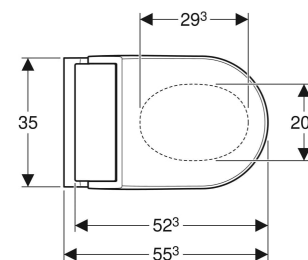

Geberit AquaClean Tuma Comfort WC-Kompletanlage Wand-WC

VERWENDUNGSZWECKE

- Zur komfortablen und geruchsfreien WC-Benutzung
- Zum pflegenden Reinigen mit Wasser im Anal- und Vaginalbereich

EIGENSCHAFTEN

- Tiefspül-WC mit Spezialglasur KeraTect
- WC-Sitzring und WC-Deckel mit SoftClosing
- WC-Deckel mit SoftOpening
- WC-Sitzring mit schnell aufheizender WC-Sitzring-Heizung
- Benutzererkennung
- Geruchsabsaugung mit Keramikwabenfilter aktivierbar
- Wandhängend
- Spülrandlose WC-Keramik mit Rimfree-Spültechnik
- Einfache Befestigung mit Easy Fast Fixing (Typ EFF3)
- Abgang horizontal
- WC-Deckel mit QuickRelease-Funktion
- Drei Benutzerprofile programmierbar
- Mit Geberit Home App kompatibel
- Temperatur des Duschwassers mit Geberit Home App einstellbar
- Temperatur des Föhns mit Geberit Home App einstellbar
- Temperatur der WC-Sitz-Heizung mit Geberit Home App einstellbar
- Geruchsabsaugung mit Nachlauffunktion
- Analdusche mit WhirlSpray-Duschtechnologie

TECHNISCHE DATEN

Schutzart	IPX4
Nennspannung	230 V AC
Netzfrequenz	50 Hz
Leistungsaufnahme Stand-by max.	0,5 W
Fließdruck	50–1000 kPa
Betriebstemperatur	5–40 °C
Wassertemperatur	34–40 °C
Einstellbereich	

LIEFERUMFANG

- Wasseranschlusset für Sigma und Omega UP-Spülkästen 12 cm, Einbauhöhe 112 cm
- Kupplungsbuchse für Netzanschluss
- Schallschutzset
- Spritzschutz
- Ausgleichspuffer für WC-Sitz / WC-Keramik
- Entkalkungsmittel 125 ml
- Reinigungsset
- Anschlusset für WC, ø 90 mm
- Fernbedienung mit Wandhalter und Batterie CR2032
- Befestigungsmaterial

Art.-Nr.	Farbe / Oberfläche	B cm	H cm	T cm	Schutzklasse	Leistungsaufnahme W	QuickRelease-Funktion	VE1 St.	VE2 St.
146.290.FW.1	WC-Keramik: weiß / KeraTect Designabdeckung: Edelstahl gebürstet	36	44.6	55.3	I	2000	Ja, nur WC-Deckel	1	4