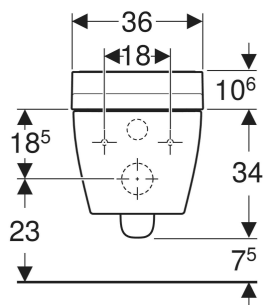

Geberit AquaClean Tuma Comfort WC-Kompletanlage Wand-WC

VERWENDUNGSZWECKE

- Zur komfortablen und geruchsfreien WC-Benutzung
- Zum pflegenden Reinigen mit Wasser im Anal- und Vaginalbereich

EIGENSCHAFTEN

- Tiefspül-WC mit Spezialglasur KeraTect
- WC-Sitzring und WC-Deckel mit SoftClosing
- WC-Deckel mit SoftOpening
- WC-Sitzring mit schnell aufheizender WC-Sitzring-Heizung
- Benutzererkennung
- Geruchsabsaugung mit Keramikwabenfilter aktivierbar
- Wandhängend
- Spülrandlose WC-Keramik mit Rimfree-Spültechnik
- Einfache Befestigung mit Easy Fast Fixing (Typ EFF3)
- Abgang horizontal
- WC-Deckel mit QuickRelease-Funktion
- Drei Benutzerprofile programmierbar
- Mit Geberit Home App kompatibel
- Temperatur des Duschwassers mit Geberit Home App einstellbar
- Temperatur des Föhns mit Geberit Home App einstellbar
- Temperatur der WC-Sitz-Heizung mit Geberit Home App einstellbar
- Geruchsabsaugung mit Nachlauffunktion
- Analdusche mit WhirlSpray-Duschtechnologie

- Separate Ladydüse in geschützter Ruheposition
- Oszillierdusche (automatische Vor- und Rückwärtsbewegung des Duscharsms) einstellbar
- Duschstrahlstärke in fünf Stufen einstellbar
- Duscharm in fünf Stufen positionierbar
- Automatische Vor- und Nachreinigung der Dushdüse mit Frischwasser
- Warmwasserbereitung über Durchlauferhitzer
- Entkalkungsprogramm
- Föhn zuschaltbar
- Funktionen und Einstellungen über Fernbedienung
- Wasseranschluss seitlich links verdeckt hinter WC-Keramik
- Netzanschluss mit dreidriger flexibler Mantelleitung, seitlich rechts verdeckt hinter WC-Keramik
- Zulassung nach (DIN) EN 1717 / (DIN) EN 13077

TECHNISCHE DATEN

Schutzart	IPX4
Nennspannung	230 V AC
Netzfrequenz	50 Hz
Leistungsaufnahme Stand-by max.	0,5 W
Fließdruck	50–1000 kPa
Betriebstemperatur	5–40 °C
Wassertemperatur	34–40 °C
Einstellbereich	

Wassertemperatur	37 °C
Werkseinstellung	
Mindestfließdruck für Berechnungsdurchfluss	50 kPa
Berechnungsdurchfluss	0,02 l/s
Duschkdauer	50 s
Belastung WC-Sitz max.	150 kg
Geruchsabsaugung	Ja
SoftOpening	Ja
Mit WC-Sitzring-Heizung	Ja
Mit Orientierungslicht	Nein
Mit Föhnfunktion	Ja

LIEFERUMFANG

- Wasseranschlusset für Sigma und Omega UP-Spülkästen 12 cm, Einbauhöhe 112 cm
- Kupplungsbuchse für Netzanschluss
- Schallschutzset
- Spritzschutz
- Ausgleichspuffer für WC-Sitz / WC-Keramik
- Entkalkungsmittel 125 ml
- Reinigungsset
- Anschlusset für WC, ø 90 mm
- Fernbedienung mit Wandhalter und Batterie CR2032
- Befestigungsmaterial