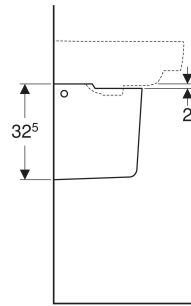

# Geberit Renova Plan Halbsäule für Waschtisch

## EIGENSCHAFTEN

- Einfache Befestigung durch Geberit Befestigungsmaterial Kerafix, für Halbsäulen

## LIEFERUMFANG

- Befestigungsmaterial

Art.-Nr.	Farbe / Oberfläche	B cm	H cm	T cm
292110000	weiß	22.5	32.5	30.5