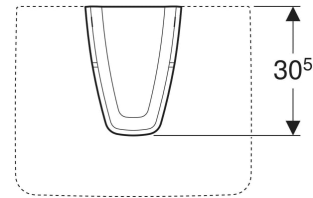

# Geberit Renova Plan Halbsäule für Waschtisch

## EIGENSCHAFTEN

- Einfache Befestigung durch Geberit Befestigungsmaterial Kerafix, für Halbsäulen