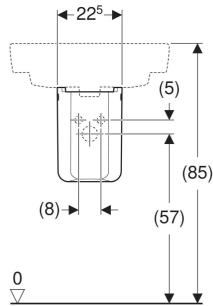

# Geberit Renova Plan Halbsäule für Waschtisch

## EIGENSCHAFTEN

- Einfache Befestigung durch Geberit Befestigungsmaterial Kerafix, für Halbsäulen

## LIEFERUMFANG

- Befestigungsmaterial

Art.-Nr.	Farbe / Oberfläche	B cm	H cm	T cm
292110000	weiß	22.5	32.5	30.5