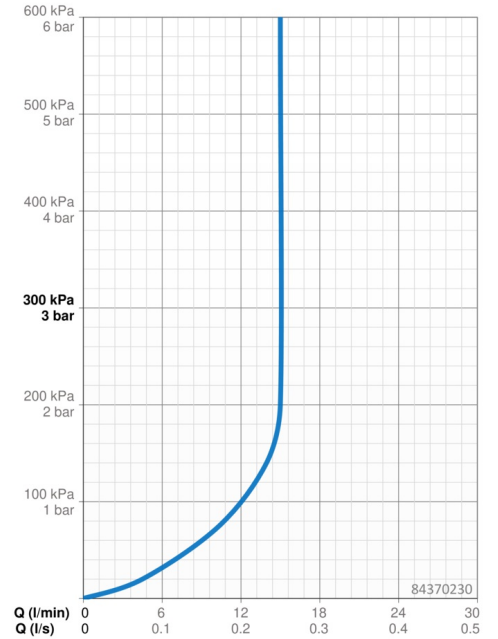

Technische Daten

Durchflusseigenschaften

Durchfluss bei 3 bar (mit Durchflussregler) **15.0 l/min**

Technische Eigenschaften

Warmwasserversorgung **max. +65°C**
Arbeitsdruck **0.5-5 bar**
Anschlussgröße **G1/2**
Durchmesser **Ø 22 mm**
Installationsabstand **max 970 mm**
Länge / Höhe **1014 mm**

Vorschriften

EN Standard **EN 1112, EN 1113**

Zulassungen und Deklarationen

Konformitätserklärung **DoC**