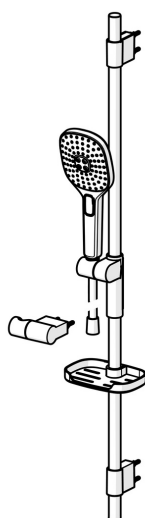

EAN: 4057304005138

[static.hansa.com/84370230](http://static.hansa.com/84370230)

- Dusche
- Wandmontage
- Chrom
- Handbrause, Brausestange, Verstellbare Brausestangehalterung, Seifenschale, Brausehalter, Brauseschlauch (1750 mm), Anti-Kalk-Technik, Twist guard, Verdrehenschutz für Brauseschlauch
- Pulsierend - Starker Wasserstrahl zur Massage oder Körperbehandlung, Intensiv – Belebender Wasserstrahl, Sensitiv – Sanfter Wasserstrahl
- 3-strahlig

### Durchflusseigenschaften

Durchfluss bei 3 bar (mit Durchflussregler) **15.0 l/min**

### Technische Eigenschaften

Warmwasserversorgung **max. +65°C**  
 Arbeitsdruck **0.5-5 bar**  
 Anschlussgröße **G1/2**  
 Durchmesser **Ø 22 mm**  
 Installationsabstand **max 970 mm**  
 Länge / Höhe **1014 mm**