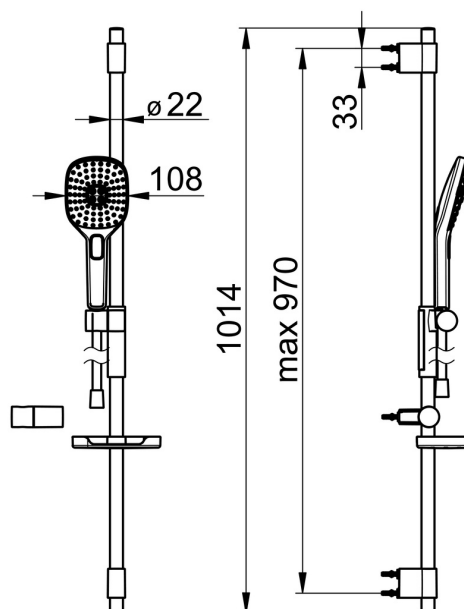

EAN: 4057304005138

[static.hansa.com/84370230](http://static.hansa.com/84370230)

- Dusche
- Wandmontage
- Chrom
- Handbrause, Brausestange, Verstellbare Brausestangehalterung, Seifenschale, Brausehalter, Brauseschlauch (1750 mm), Anti-Kalk-Technik, Twist guard, Verdrehenschutz für Brauseschlauch
- Pulsierend - Starker Wasserstrahl zur Massage oder Körperbehandlung, Intensiv – Belebender Wasserstrahl, Sensitiv – Sanfter Wasserstrahl
- 3-strahlig

### Durchflusseigenschaften

Durchfluss bei 3 bar (mit Durchflussregler) **15.0 l/min**

### Technische Eigenschaften

Warmwasserversorgung **max. +65°C**  
 Arbeitsdruck **0.5-5 bar**  
 Anschlussgröße **G1/2**  
 Durchmesser **Ø 22 mm**  
 Installationsabstand **max 970 mm**  
 Länge / Höhe **1014 mm**