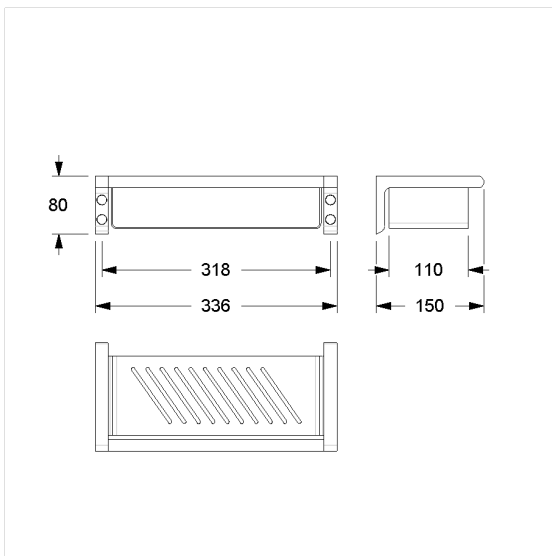

Cavere Care Duschablage

Artikelnummer: 7510350091

Produktbild

Technische Daten

Produktgruppe	7010
Produkt	Duschablage
Länge	336 mm
Breite	150 mm
Höhe	80 mm
Ablagefläche	370 cm ²
Material	Aluminium
Oberfläche	kratzfeste Pulverbeschichtung mit antibakteriellem Schutz (ausgenommen 091 Carbonschwarz)
Farbe	lieferbar in den Cavere Farben

Technische Zeichnung

Produktbeschreibung

- Cavere Care als prämierte Produktfamilie mit ausgezeichnetem Design für alle Ansprüche
- Ablagefläche mit Ablaufschlitzen
- zur Wandmontage
- verdeckte Verschraubung
- Lieferung mit Edelstahl Torx-Schrauben $\varnothing 5 \times 60$ mm und Dübeln