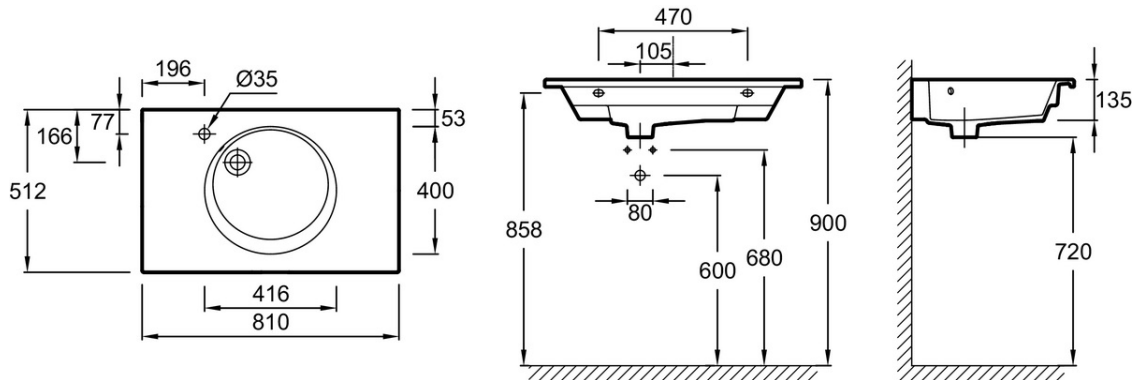

EXAW112-Z

Kollektion: ODÉON RIVE GAUCHE

Farboptionen*:

00 - Weiß

Produktmerkmale:

Produkteigenschaften

- MAßE: 81 x 51,20 cm
- MATERIAL: Keramik
- GEWICHT: 24,7 kg
- INSTALLATIONSART: Wandmontage

Endverbraucher Benefits

- mit Überlauf
- inkl. Überlaufkappe
- Unterseite geschliffen
- zur Verwendung mit Unterbauschrank EB2522
- Hinweis: Bitte beachten Sie das technische Datenblatt bei der Montage in Kombination mit dem Unterbauschrank

Technische Zeichnung

Kurzbeschreibung: Waschtisch 80 cm. EXAW112-Z. Kollektion: ODÉON RIVE GAUCHE. MASSE: 81 x 51,20 cm. GEWICHT: 24,7 kg. MATERIAL: Keramik. INSTALLATIONSART: Wandmontage.