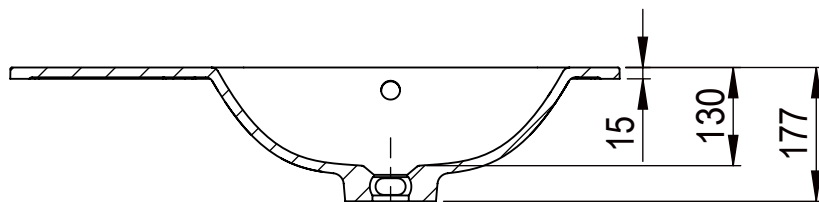

A-A

VIGOUR
Pure Lebenskraft im Bad

CLWTM80L_TZ