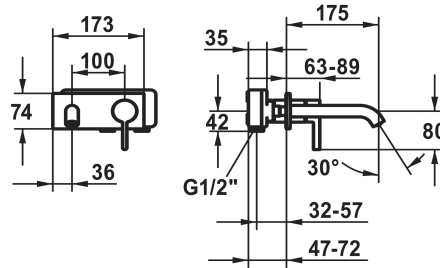

KWC BEVO

Fertigmontageset - Hebelmischer - Waschtisch

Modell-Linie: BEVO | 11.422.033.177

Armaturen | Manuelle Armaturen

KWC-Nr.

124619
chromeline, A 175

124620
chromeline, A 225

125022
matt black, A 175

- mit Keramikscheibentechnik
- Auslaufmenge und Temperatur stufenlos einstellbar
- * Separat bestellen:
- Unterputz-Einheit 1/2" 39.001.401.931
- * Separat bestellen (optional oder falls erforderlich):
- Verlängerungsset 20 mm Z.536.333

Technische Daten

Auslaufmenge

5 l/min (3 bar)

Anschluss

G 1/2"

Auslauf

fest

Durchmesser

173 x 74

Bedienung

frontbedient

Farbcode

brushed steel

Installationsart

Wandmontage

Armaturtyp