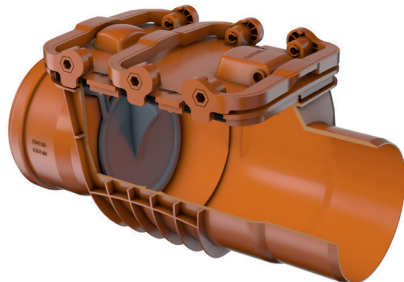

# CONEL DRAIN EINFACHRÜCKSTAUVERSCHLUSS TYP 0

KBN: CODRVE150

## BESCHREIBUNG

CONEL DRAIN Einfachrückstauverschluss DN 150 für Regenwasser, mit 1 Kunststoff-Klappe selbsttätig schließend, Norm: DIN EN 13564 Typ 0

Einbaukörper: orange mit 3 Schnellverschlüssen für Deckelverriegelung

Einbauart: freiliegende Abwasserleitung

### MERKMAL

Schnellverschluss am  
Gerätedeckel

Pendelklappe herausnehmbar bei  
Wartungsarbeiten

kompaktes Einbaumaß

leichte Montage

Montagevideo über QR Code  
abrufbar