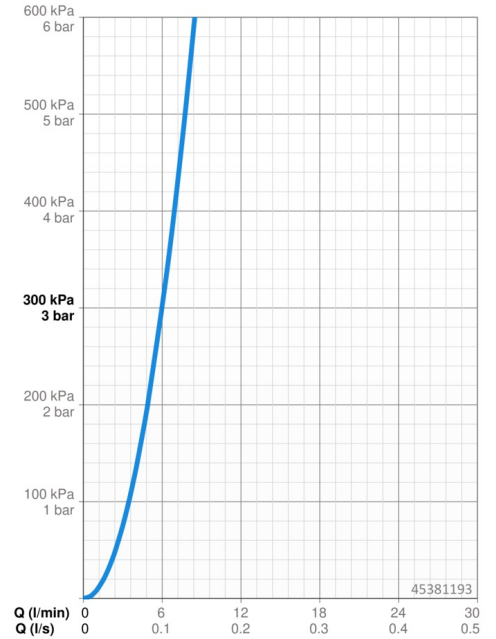

Technische Daten

Durchflusseigenschaften

Durchfluss bei 3 bar **6.0 l/min**

Technische Eigenschaften

DN-Größe (Nennmaß) **DN15**
Warmwasserversorgung **max. +70°C**
Arbeitsdruck **0.5-5 bar**
Anschlussgröße **G3/8**
Ausladung **214 mm**
Sicherungseinrichtung (EN1717) **AA**
Werkstoff **Messing**
Schwenkbereich **120° (80° / 40°)**

Vorschriften

EN Standard **EN 817**
Geräuschklasse **I (ISO 3822) Oras lab.**

Zulassungen und Deklarationen

Konformitätserklärung **DoC**
EPD **S-P-06396**

Nachhaltigkeit

EPD module A1 (kg CO2 eq.) **9,63**
EPD module A2 (kg CO2 eq.) **0,46**
EPD module A3 (kg CO2 eq.) **4,24**
EPD module A1-A3 (kg CO2 eq.) **14,32**
EPD module A4 (kg CO2 eq.) **0,29**
EPD module B7 (kg CO2 eq.) **2364,00**
EPD module C2 (kg CO2 eq.) **0,02**
EPD module C3 (kg CO2 eq.) **0,02**
EPD module C4 (kg CO2 eq.) **0,43**
EPD module D (kg CO2 eq.) **-8,10**