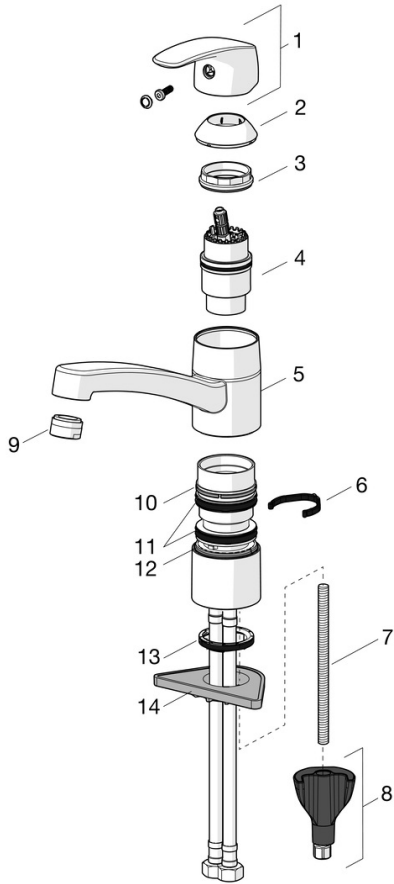

EAN: 4057304014734
static.hansa.com/45381193

- Küche
- Einhebelmischer, Niederdruck, für offene Heißwasserbereiter
- Standmontage
- Chrom
- Schwenkbarer Auslauf, Anschlag herausnehmbar, Auslaufprofil, gezogen
- Kristallklarer Laminarstrahl
- Einhandbedienhebel/Griff, Hebel mit W+K-Kennzeichnung
- Temperaturbegrenzer
- ø 4.0 Steuerpatrone mit keramischen Dichtscheiben zur Wassermengen- und Temperatureinstellung
- Anschluss über flexible Druckschläuche
- Armaturenkörper aus entzinkungsbeständigem Messing (DZR), HANSA 3S-Installation: System für sichere und schnelle Montage
- ohne silikonhaltige Fette

Technische Daten

Durchflusseigenschaften

Durchfluss bei 3 bar **6.0 l/min**

Technische Eigenschaften

DN-Größe (Nennmaß) **DN15**
 Warmwasserversorgung **max. +70°C**
 Arbeitsdruck **0.5-5 bar**
 Anschlussgröße **G3/8**
 Ausladung **214 mm**
 Sicherungseinrichtung (EN1717) **AA**
 Werkstoff **Messing**
 Schwenkbereich **120° (80° / 40°)**

Ersatzteile

SP45082283

	Name	Art.-Nr.
01	Hebel	59914453
02	Abdeckkappe Ausgelaufen	59914482
03	Spann-Mutter, M42x1.5, SW 38	59914128
04	Kartusche, Niederdruck, 4.0	59914500
04	Kartusche, 4.0 Classic	59914129
05	Auslauf, L=210 Ausgelaufen	59914730
06	Begrenzer für Schwenkauslauf, 120°	59914489
06	Begrenzer für Schwenkauslauf, 40°-80°	59914540
07	Befestigungsschraube, M8x1, L=130	59914474
08	Befestigungssatz	59914475
09	Luftsprudler, M24x1 Ausgelaufen	59914461
09	Luftsprudler, M24x1 Ausgelaufen	59914501
09	Luftsprudler, M24x1 A, low pressure	59902692
10	Gleitring Ausgelaufen	59914490
11	Auslaufdichtungen	59914485
12	Lagerring Ausgelaufen	59914486
13	Bodendichtung	59914591
14	PVC-Befestigungsplatte	59910008