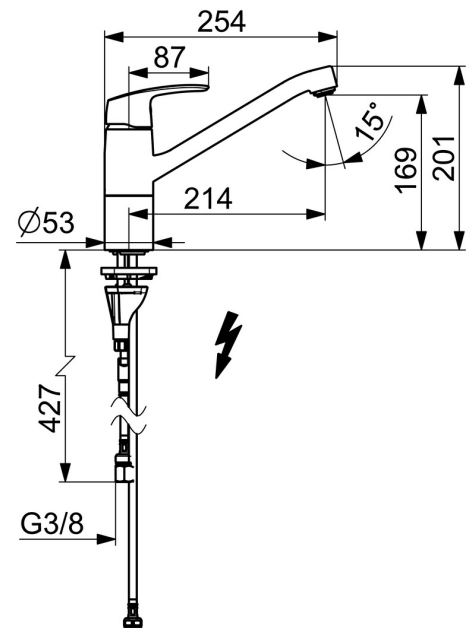

EAN: 4057304014734
static.hansa.com/45381193

- Küche
- Einhebelmischer, Niederdruck, für offene Heißwasserbereiter
- Standmontage
- Chrom
- Schwenkbarer Auslauf, Anschlag herausnehmbar, Auslaufprofil, gezogen
- Kristallklarer Laminarstrahl
- Einhandbedienhebel/Griff, Hebel mit W+K-Kennzeichnung
- Temperaturbegrenzer
- ø 4.0 Steuerpatrone mit keramischen Dichtscheiben zur Wassermengen- und Temperatureinstellung
- Anschluss über flexible Druckschläuche
- Armaturenkörper aus entzinkungsbeständigem Messing (DZR), HANSA 3S-Installation: System für sichere und schnelle Montage
- ohne silikonhaltige Fette

Technische Daten

Durchflusseigenschaften

Durchfluss bei 3 bar **6.0 l/min**

Technische Eigenschaften

DN-Größe (Nennmaß) **DN15**
 Warmwasserversorgung **max. +70°C**
 Arbeitsdruck **0.5-5 bar**
 Anschlussgröße **G3/8**
 Ausladung **214 mm**
 Sicherungseinrichtung (EN1717) **AA**
 Werkstoff **Messing**
 Schwenkbereich **120° (80° / 40°)**

Ersatzteile

SP45082283

	Name	Art.-Nr.
01	Hebel	59914453
02	Abdeckkappe Ausgelaufen	59914482
03	Spann-Mutter, M42x1.5, SW 38	59914128
04	Kartusche, Niederdruck, 4.0	59914500
04	Kartusche, 4.0 Classic	59914129
05	Auslauf, L=210 Ausgelaufen	59914730
06	Begrenzer für Schwenkauslauf, 120°	59914489
06	Begrenzer für Schwenkauslauf, 40°-80°	59914540
07	Befestigungsschraube, M8x1, L=130	59914474
08	Befestigungssatz	59914475
09	Luftsprudler, M24x1 Ausgelaufen	59914461
09	Luftsprudler, M24x1 Ausgelaufen	59914501
09	Luftsprudler, M24x1 A, low pressure	59902692
10	Gleitring Ausgelaufen	59914490
11	Auslaufdichtungen	59914485
12	Lagerring Ausgelaufen	59914486
13	Bodendichtung	59914591
14	PVC-Befestigungsplatte	59910008