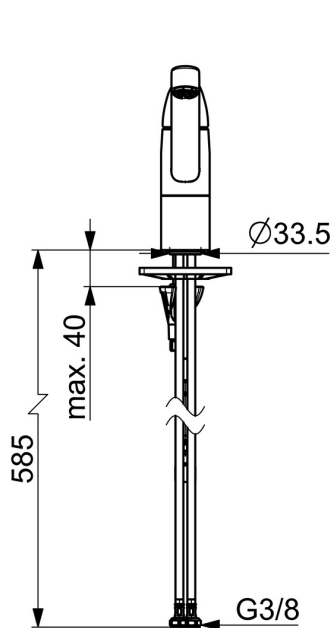

EAN: 4057304014734
static.hansa.com/45381193

- Küche
- Einhebelmischer, Niederdruck, für offene Heißwasserbereiter
- Standmontage
- Chrom
- Schwenkbarer Auslauf, Anschlag herausnehmbar, Auslaufprofil, gezogen
- Kristallklarer Laminarstrahl
- Einhandbedienhebel/Griff, Hebel mit W+K-Kennzeichnung
- Temperaturbegrenzer
- ø 4.0 Steuerpatrone mit keramischen Dichtscheiben zur Wassermengen- und Temperatureinstellung
- Anschluss über flexible Druckschläuche
- Armaturenkörper aus entzinkungsbeständigem Messing (DZR), HANSA 3S-Installation: System für sichere und schnelle Montage
- ohne silikonhaltige Fette

Technische Daten

Durchflusseigenschaften

Durchfluss bei 3 bar **6.0 l/min**

Technische Eigenschaften

DN-Größe (Nennmaß) **DN15**
 Warmwasserversorgung **max. +70°C**
 Arbeitsdruck **0.5-5 bar**
 Anschlussgröße **G3/8**
 Ausladung **214 mm**
 Sicherungseinrichtung (EN1717) **AA**
 Werkstoff **Messing**
 Schwenkbereich **120° (80° / 40°)**

Ersatzteile

SP45082283

	Name	Art.-Nr.
01	Hebel	59914453
02	Abdeckkappe Ausgelaufen	59914482
03	Spann-Mutter, M42x1.5, SW 38	59914128
04	Kartusche, Niederdruck, 4.0	59914500
04	Kartusche, 4.0 Classic	59914129
05	Auslauf, L=210 Ausgelaufen	59914730
06	Begrenzer für Schwenkauslauf, 120°	59914489
06	Begrenzer für Schwenkauslauf, 40°-80°	59914540
07	Befestigungsschraube, M8x1, L=130	59914474
08	Befestigungssatz	59914475
09	Luftsprudler, M24x1 Ausgelaufen	59914461
09	Luftsprudler, M24x1 Ausgelaufen	59914501
09	Luftsprudler, M24x1 A, low pressure	59902692
10	Gleitring Ausgelaufen	59914490
11	Auslaufdichtungen	59914485
12	Lagerring Ausgelaufen	59914486
13	Bodendichtung	59914591
14	PVC-Befestigungsplatte	59910008