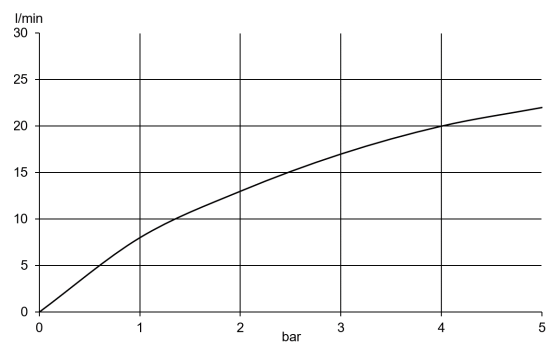

Technische Daten/ Technical Data

Einhand-AP-Brausebatterie white
o.Brausegarnitur schwarz matt VIGOUR
WHBSM

Einhand-Aufputz-Brausebatterie
DN 15
Wandmontage
Armaturenkörper Messing
Farbe: schwarz matt
Einhebelmischer
geschlossener Hebel, Metall
Hebellänge 85mm
Keramik Kartusche \varnothing 36mm
mit einstellbarer Heißwasserbegrenzung
Brauseabgang $G\frac{1}{2}$
S-Anschlüsse $G\frac{1}{2}$ x $G\frac{3}{4}$
eigensicher gegen Rückfließen
Durchflussmenge bei 3 bar 17 l/min.

Ausladung 105mm
Breite 330mm

Fabrikat: VIGOUR
Modell: white
WHBSM

Produktabbildung/ Product picture

Maßzeichnung/ Dimensional drawing

Durchfluss/ Flow rate

VIGOUR