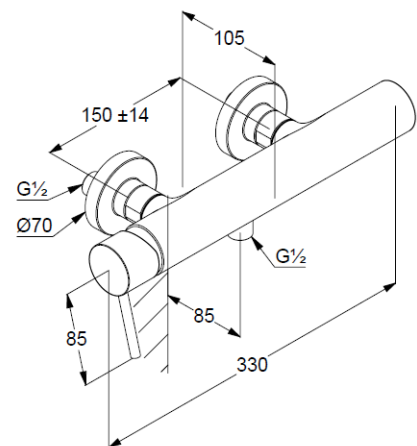

Technische Daten/ Technical Data

Einhand-AP-Brausebatterie white
o.Brausegarnitur schwarz matt VIGOUR
WHBSM

Einhand-Aufputz-Brausebatterie
DN 15
Wandmontage
Armaturenkörper Messing
Farbe: schwarz matt
Einhebelmischer
geschlossener Hebel, Metall
Hebellänge 85mm
Keramik Kartusche \varnothing 36mm
mit einstellbarer Heißwasserbegrenzung
Brauseabgang $G\frac{1}{2}$
S-Anschlüsse $G\frac{1}{2}$ x $G\frac{3}{4}$
eigensicher gegen Rückfließen
Durchflussmenge bei 3 bar 17 l/min.

Ausladung 105mm
Breite 330mm

Fabrikat: VIGOUR
Modell: white
WHBSM

Produktabbildung/ Product picture

Maßzeichnung/ Dimensional drawing

Durchfluss/ Flow rate

VIGOUR