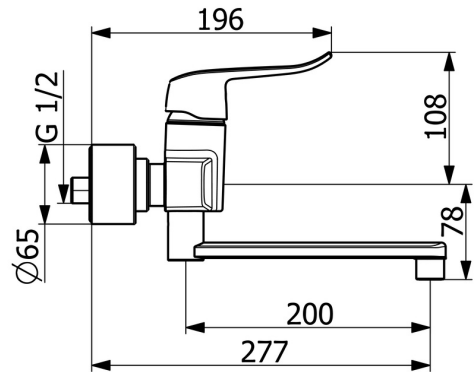

EAN: 4057304013126  
[static.hansa.com/01536283](https://static.hansa.com/01536283)

- Waschtisch
- Gesundheit & Pflege
- Einhebelmischer
- Wandmontage
- Chrom
- Schwenkbarer Auslauf, Anschlag herausnehmbar
- Kristallklarer Laminarstrahl
- Bedienungshebel lang, Hebel mit W+K-Kennzeichnung, Einhandbedienhebel/Griff
- Temperaturbegrenzer, Heißwassersperre einstellbar (im Lieferumfang enthalten)
- Schmutzfilter, ø 4.0 Steuerpatrone mit keramischen Dichtscheiben zur Wassermengen- und Temperatureinstellung
- S-Anschlüsse, Abdeckung(en), mit integrierter Vorabspernung, Schalldämpfer, Rosetten 3-fach abgedichtet
- Armaturenkörper aus entzinkungsbeständigem Messing (DZR), Wasserwege ohne Nickelbeschichtung
- ohne silikonhaltige Fette

### Technische Eigenschaften

DN-Größe (Nennmaß) **DN15**  
 Warmwasserversorgung **max. +80°C**  
 Arbeitsdruck **0.5-10 bar**  
 Anschlussgröße **G1/2**  
 Installationsabstand **150 ± 15 mm**  
 Ausladung **277 mm**  
 Sicherungseinrichtung (EN1717) **AA**  
 Werkstoff **Messing**

### SP01536286

	Name	Art.-Nr.
01	Langer Hebel, L=162	59914716
01	Hebel, L=136	59914719
02	Spann-Mutter, M42x1.5, SW 38	59914128
03	Kartusche, 4.0 Classic	59914129
04	Rosetten (2 Stück)	290014
05	Schmutzfilter, G3/4	59911076
06	Auslaufdichtung	59914720
07	Begrenzer, 120°	59914728
08	Begrenzer für Schwenkauslauf, 60°/0°	59914264
09	Auslauf, L=100	290016
09	Auslauf, L=200	290017
09	Auslauf, L=300	290018
10	Luftsprudler, M22x1 STD PL HC A Laminar	1003610V