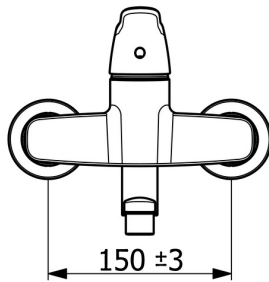

EAN: 4057304013126  
[static.hansa.com/01536283](https://static.hansa.com/01536283)

- Waschtisch
- Gesundheit & Pflege
- Einhebelmischer
- Wandmontage
- Chrom
- Schwenkbarer Auslauf, Anschlag herausnehmbar
- Kristallklarer Laminarstrahl
- Bedienungshebel lang, Hebel mit W+K-Kennzeichnung, Einhandbedienhebel/Griff
- Temperaturbegrenzer, Heißwassersperre einstellbar (im Lieferumfang enthalten)
- Schmutzfilter, ø 4.0 Steuerpatrone mit keramischen Dichtscheiben zur Wassermengen- und Temperatureinstellung
- S-Anschlüsse, Abdeckung(en), mit integrierter Vorabspernung, Schalldämpfer, Rosetten 3-fach abgedichtet
- Armaturenkörper aus entzinkungsbeständigem Messing (DZR), Wasserwege ohne Nickelbeschichtung
- ohne silikonhaltige Fette

### Technische Eigenschaften

DN-Größe (Nennmaß) **DN15**  
 Warmwasserversorgung **max. +80°C**  
 Arbeitsdruck **0.5-10 bar**  
 Anschlussgröße **G1/2**  
 Installationsabstand **150 ± 15 mm**  
 Ausladung **277 mm**  
 Sicherungseinrichtung (EN1717) **AA**  
 Werkstoff **Messing**

### SP01536286

	Name	Art.-Nr.
01	Langer Hebel, L=162	59914716
01	Hebel, L=136	59914719
02	Spann-Mutter, M42x1.5, SW 38	59914128
03	Kartusche, 4.0 Classic	59914129
04	Rosetten (2 Stück)	290014
05	Schmutzfilter, G3/4	59911076
06	Auslaufdichtung	59914720
07	Begrenzer, 120°	59914728
08	Begrenzer für Schwenkauslauf, 60°/0°	59914264
09	Auslauf, L=100	290016
09	Auslauf, L=200	290017
09	Auslauf, L=300	290018
10	Luftsprudler, M22x1 STD PL HC A Laminar	1003610V