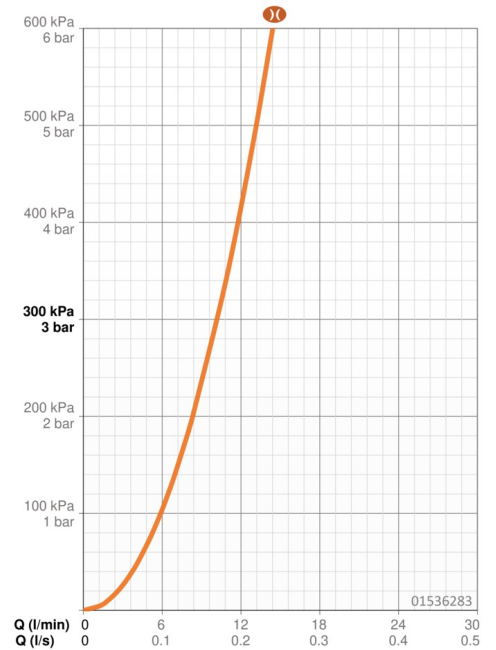

Technische Daten

Durchflusseigenschaften

Durchfluss bei 3 bar (mit Durchflussbegrenzer) **10.2 l/min**

Technische Eigenschaften

DN-Größe (Nennmaß) **DN15**
Warmwasserversorgung **max. +80°C**
Arbeitsdruck **0.5-10 bar**
Anschlussgröße **G1/2**
Installationsabstand **150 ± 15 mm**
Ausladung **277 mm**
Sicherungseinrichtung (EN1717) **AA**
Werkstoff **Messing**

Vorschriften

EN Standard **EN 817**
Geräuschklasse **I (ISO 3822)**

Zulassungen und Deklarationen

KIWA **K6116/08**
DVGW **DW-6506DL0556**
ABP **PA-IX 29901/IA**
Konformitätserklärung **DoC**