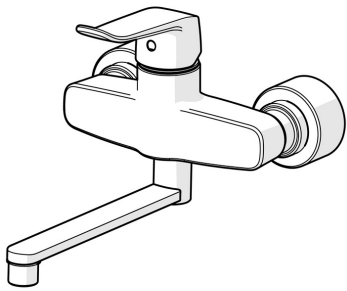

EAN: 4057304013126  
[static.hansa.com/01536283](https://static.hansa.com/01536283)

- Waschtisch
- Gesundheit & Pflege
- Einhebelmischer
- Wandmontage
- Chrom
- Schwenkbarer Auslauf, Anschlag herausnehmbar
- Kristallklarer Laminarstrahl
- Bedienungshebel lang, Hebel mit W+K-Kennzeichnung, Einhandbedienhebel/Griff
- Temperaturbegrenzer, Heißwassersperre einstellbar (im Lieferumfang enthalten)
- Schmutzfilter, ø 4.0 Steuerpatrone mit keramischen Dichtscheiben zur Wassermengen- und Temperatureinstellung
- S-Anschlüsse, Abdeckung(en), mit integrierter Vorabspernung, Schalldämpfer, Rosetten 3-fach abgedichtet
- Armaturenkörper aus entzinkungsbeständigem Messing (DZR), Wasserwege ohne Nickelbeschichtung
- ohne silikonhaltige Fette

### Technische Eigenschaften

DN-Größe (Nennmaß) **DN15**  
 Warmwasserversorgung **max. +80°C**  
 Arbeitsdruck **0.5-10 bar**  
 Anschlussgröße **G1/2**  
 Installationsabstand **150 ± 15 mm**  
 Ausladung **277 mm**  
 Sicherungseinrichtung (EN1717) **AA**  
 Werkstoff **Messing**

### SP01536286

	Name	Art.-Nr.
01	Langer Hebel, L=162	59914716
01	Hebel, L=136	59914719
02	Spann-Mutter, M42x1.5, SW 38	59914128
03	Kartusche, 4.0 Classic	59914129
04	Rosetten (2 Stück)	290014
05	Schmutzfilter, G3/4	59911076
06	Auslaufdichtung	59914720
07	Begrenzer, 120°	59914728
08	Begrenzer für Schwenkauslauf, 60°/0°	59914264
09	Auslauf, L=100	290016
09	Auslauf, L=200	290017
09	Auslauf, L=300	290018
10	Luftsprudler, M22x1 STD PL HC A Laminar	1003610V