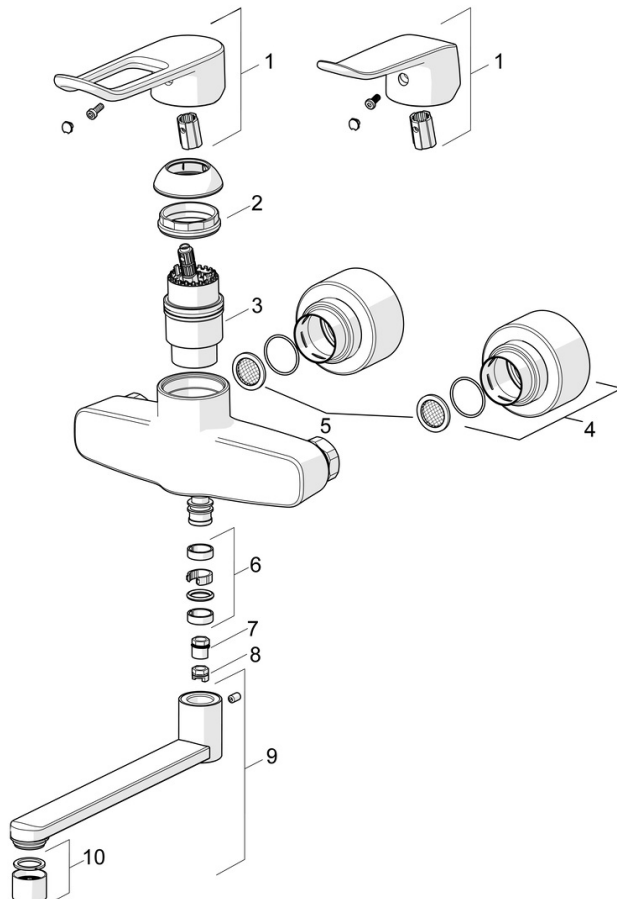

EAN: 4057304013126  
[static.hansa.com/01536283](https://static.hansa.com/01536283)

- Waschtisch
- Gesundheit & Pflege
- Einhebelmischer
- Wandmontage
- Chrom
- Schwenkbarer Auslauf, Anschlag herausnehmbar
- Kristallklarer Laminarstrahl
- Bedienungshebel lang, Hebel mit W+K-Kennzeichnung, Einhandbedienhebel/Griff
- Temperaturbegrenzer, Heißwassersperre einstellbar (im Lieferumfang enthalten)
- Schmutzfilter, ø 4.0 Steuerpatrone mit keramischen Dichtscheiben zur Wassermengen- und Temperatureinstellung
- S-Anschlüsse, Abdeckung(en), mit integrierter Vorabspernung, Schalldämpfer, Rosetten 3-fach abgedichtet
- Armaturenkörper aus entzinkungsbeständigem Messing (DZR), Wasserwege ohne Nickelbeschichtung
- ohne silikonhaltige Fette

### Technische Eigenschaften

DN-Größe (Nennmaß) **DN15**  
 Warmwasserversorgung **max. +80°C**  
 Arbeitsdruck **0.5-10 bar**  
 Anschlussgröße **G1/2**  
 Installationsabstand **150 ± 15 mm**  
 Ausladung **277 mm**  
 Sicherungseinrichtung (EN1717) **AA**  
 Werkstoff **Messing**

### SP01536286

	Name	Art.-Nr.
01	Langer Hebel, L=162	59914716
01	Hebel, L=136	59914719
02	Spann-Mutter, M42x1.5, SW 38	59914128
03	Kartusche, 4.0 Classic	59914129
04	Rosetten (2 Stück)	290014
05	Schmutzfilter, G3/4	59911076
06	Auslaufdichtung	59914720
07	Begrenzer, 120°	59914728
08	Begrenzer für Schwenkauslauf, 60°/0°	59914264
09	Auslauf, L=100	290016
09	Auslauf, L=200	290017
09	Auslauf, L=300	290018
10	Luftsprudler, M22x1 STD PL HC A Laminar	1003610V