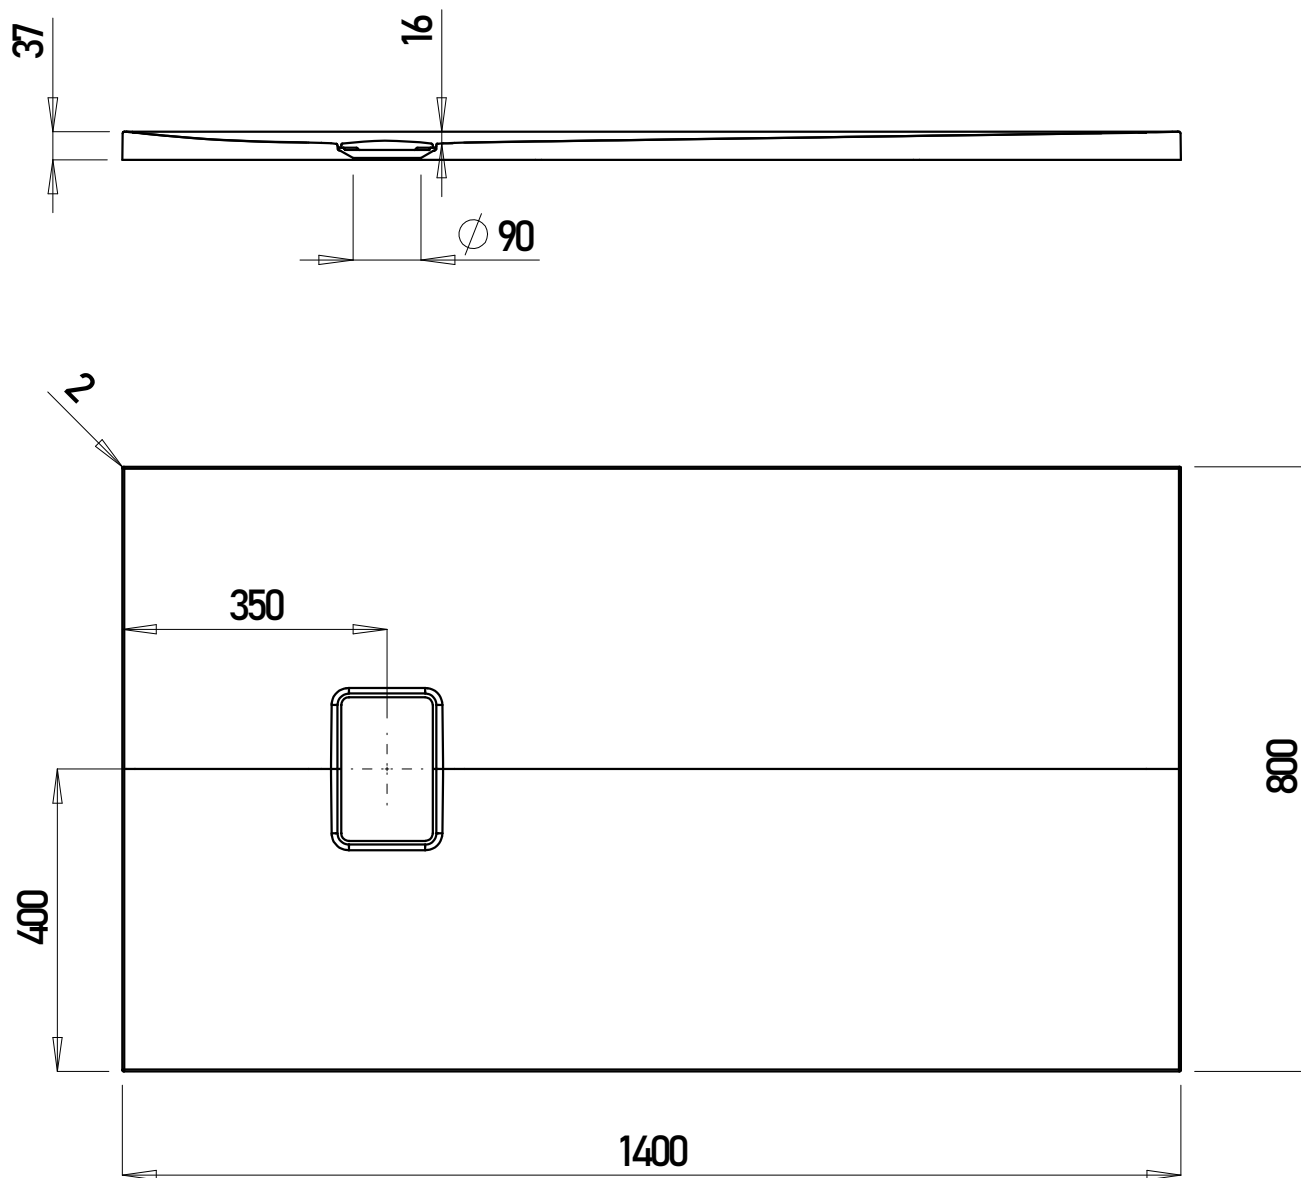

# VIGOUR

**DUSCHWANNE**  
V3M14080SP