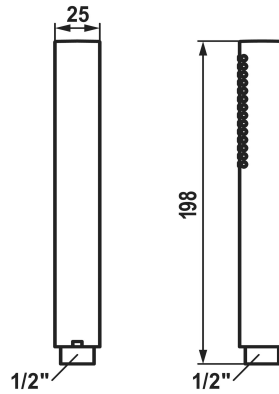

KWC FIT-X

Stabbrause slim style

Modell-Linie: FIT-X | 26.000.103.176
Duscharmaturen | Duschbrausen

KWC-Nr.

124493
chromeline

125187
matt black

3600011209
brushed steel

Farbcode

chromeline

matt black

brushed steel

* Stabbrause KWC FIT-X slim style
* Aus Messing
* TouchProtect - Schutz vor Verbrennungen durch
Zweischalenprinzip

* Reinigungsfreundliches Brausesieb
* Anschlussgewinde 1/2"
* Strahlart fitjet

Technische Daten

Auslaufmenge

12 l/min (3 bar)

Anschluss

G 1/2"

Farbcode

matt black

Armatortyp