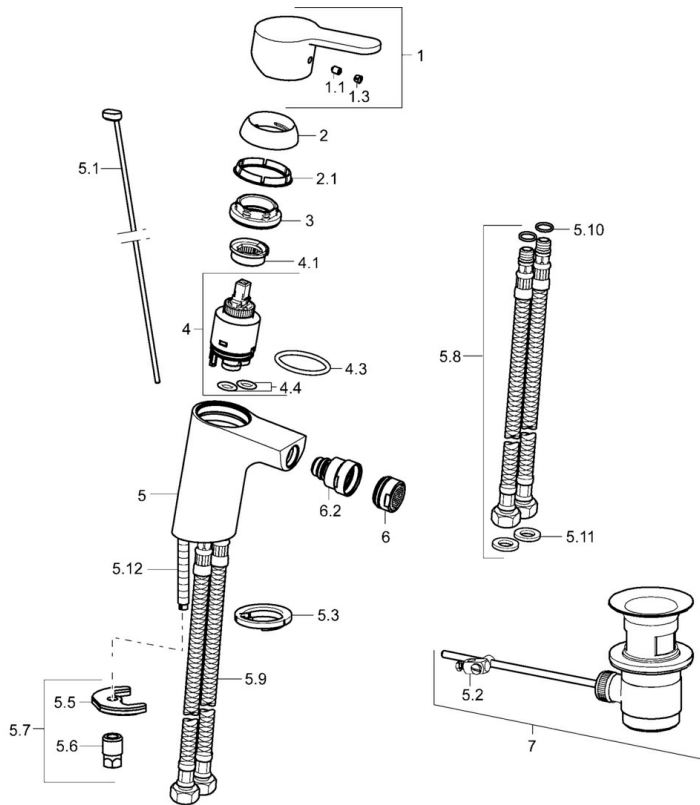

EAN: 4015474254015
static.hansa.com/49433203

- Bidet
- Einhebelmischer
- Standmontage
- Chrom
- PCA® konstante Durchflussleistung unabhängig vom Fließdruck, Kugelgelenk
- Hebel mit W+K-Kennzeichnung, Einhandbedienhebel/Griff
- Ablaufgarnitur mit Zugstange
- Temperaturbegrenzer, Heißwassersperre einstellbar (im Lieferumfang enthalten)
- ø 3.5 classic Steuerpatrone mit keramischen Dichtscheiben zur Wassermengen- und Temperatureinstellung
- Anschluss über flexible Druckschläuche
- Armaturenkörper aus entzinkungsbeständigem Messing (DZR), Rapid-Montagesystem

Technische Daten

Durchflusseigenschaften

Durchfluss bei 3 bar (mit Durchflussregler) **6.0 l/min**

Technische Eigenschaften

DN-Größe (Nennmaß) **DN15**
 Warmwasserversorgung **max. +70°C**
 Arbeitsdruck **0.5-10 bar**
 Anschlussgröße **G3/8**
 Ausladung **107 mm**
 Sicherungseinrichtung (EN1717) **AA**
 Werkstoff **Messing**

Ersatzteile

SP49433203

	Name	Art.-Nr.
1	Hebel	59913827
1.1	Schraube, M5x8, SW2.5	59904755
1.3	Dekorkappe Grau	59912112
2	Abdeckkappe, 33x3 mm	59912504
2.1	Dichtung, 45x35.5x5.4	59913651
3	Spann-Mutter, M40x1, SW30	1003409V
4	Kartusche, 3.5 Eco	59912324
4	Kartusche, 3.5 Classic	59913075
4.1	Temperatur-Anschlagring Ausgelaufen	59912325
4.3	O-Ring, d 28.24x2.62 Ausgelaufen	59912590
4.4	O-Ring, d 10.10x1.60 Ausgelaufen	59905072
5.1	Zugstange mit Knopf	59913067
5.2	Gelenkstück	59904624
5.3	Bodendichtung	59914591
5.5	Befestigungsplatte Ausgelaufen	59904765
5.6	Schraube, M8x1, SW13 Ausgelaufen	59904766
5.7	Befestigungssatz	59912113
5.8	Anschlußschlauch, L=430, G3/8-M10x1 RH Ausgelaufen	59913213
5.9	Anschlußschlauch, L=430, G3/8-M10x1	59912515
5.10	O-Ring, d 7.65x1.78	59902337
5.11	Dichtung, 9.5x14.4x2	59912551
5.12	Befestigungsschraube, M8x1, L=140	59912474
6	Luftsprudler, M24x1, 6 l/min	59913727
6.2	Strahlregler mit Kugelgelenk für Bidetarmatur	59910952
7	Ablaufgarnitur	59904620
7	Ablaufgarnitur, (2019-)	59914764
N.I.	Schlüssel, SW30/34	59912108