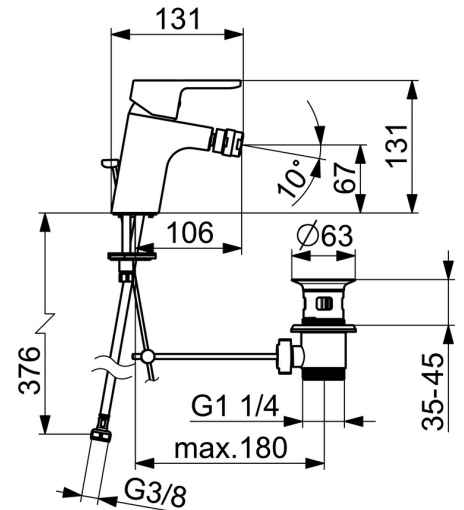

EAN: 4015474254015
static.hansa.com/49433203

- Bidet
- Einhebelmischer
- Standmontage
- Chrom
- PCA® konstante Durchflussleistung unabhängig vom Fließdruck, Kugelgelenk
- Hebel mit W+K-Kennzeichnung, Einhandbedienhebel/Griff
- Ablaufgarnitur mit Zugstange
- Temperaturbegrenzer, Heißwassersperre einstellbar (im Lieferumfang enthalten)
- ø 3.5 classic Steuerpatrone mit keramischen Dichtscheiben zur Wassermengen- und Temperatureinstellung
- Anschluss über flexible Druckschläuche
- Armaturenkörper aus entzinkungsbeständigem Messing (DZR), Rapid-Montagesystem

Technische Daten

Durchflusseigenschaften

Durchfluss bei 3 bar (mit Durchflussregler) **6.0 l/min**

Technische Eigenschaften

DN-Größe (Nennmaß) **DN15**
 Warmwasserversorgung **max. +70°C**
 Arbeitsdruck **0.5-10 bar**
 Anschlussgröße **G3/8**
 Ausladung **107 mm**
 Sicherungseinrichtung (EN1717) **AA**
 Werkstoff **Messing**

Ersatzteile

SP49433203

	Name	Art.-Nr.
1	Hebel	59913827
1.1	Schraube, M5x8, SW2.5	59904755
1.3	Dekorkappe Grau	59912112
2	Abdeckkappe, 33x3 mm	59912504
2.1	Dichtung, 45x35.5x5.4	59913651
3	Spann-Mutter, M40x1, SW30	1003409V
4	Kartusche, 3.5 Eco	59912324
4	Kartusche, 3.5 Classic	59913075
4.1	Temperatur-Anschlagring Ausgelaufen	59912325
4.3	O-Ring, d 28.24x2.62 Ausgelaufen	59912590
4.4	O-Ring, d 10.10x1.60 Ausgelaufen	59905072
5.1	Zugstange mit Knopf	59913067
5.2	Gelenkstück	59904624
5.3	Bodendichtung	59914591
5.5	Befestigungsplatte Ausgelaufen	59904765
5.6	Schraube, M8x1, SW13 Ausgelaufen	59904766
5.7	Befestigungssatz	59912113
5.8	Anschlußschlauch, L=430, G3/8-M10x1 RH Ausgelaufen	59913213
5.9	Anschlußschlauch, L=430, G3/8-M10x1	59912515
5.10	O-Ring, d 7.65x1.78	59902337
5.11	Dichtung, 9.5x14.4x2	59912551
5.12	Befestigungsschraube, M8x1, L=140	59912474
6	Luftsprudler, M24x1, 6 l/min	59913727
6.2	Strahlregler mit Kugelgelenk für Bidetarmatur	59910952
7	Ablaufgarnitur	59904620
7	Ablaufgarnitur, (2019-)	59914764
N.I.	Schlüssel, SW30/34	59912108