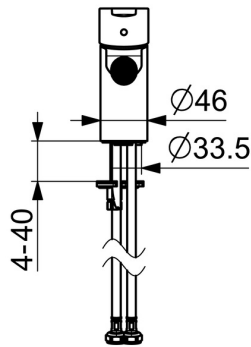

EAN: 4015474254015
static.hansa.com/49433203

- Bidet
- Einhebelmischer
- Standmontage
- Chrom
- PCA® konstante Durchflussleistung unabhängig vom Fließdruck, Kugelgelenk
- Hebel mit W+K-Kennzeichnung, Einhandbedienhebel/Griff
- Ablaufgarnitur mit Zugstange
- Temperaturbegrenzer, Heißwassersperre einstellbar (im Lieferumfang enthalten)
- ø 3.5 classic Steuerpatrone mit keramischen Dichtscheiben zur Wassermengen- und Temperatureinstellung
- Anschluss über flexible Druckschläuche
- Armaturenkörper aus entzinkungsbeständigem Messing (DZR), Rapid-Montagesystem

Technische Daten

Durchflusseigenschaften

Durchfluss bei 3 bar (mit Durchflussregler) **6.0 l/min**

Technische Eigenschaften

DN-Größe (Nennmaß) **DN15**
 Warmwasserversorgung **max. +70°C**
 Arbeitsdruck **0.5-10 bar**
 Anschlussgröße **G3/8**
 Ausladung **107 mm**
 Sicherungseinrichtung (EN1717) **AA**
 Werkstoff **Messing**

Ersatzteile

SP49433203

	Name	Art.-Nr.
1	Hebel	59913827
1.1	Schraube, M5x8, SW2.5	59904755
1.3	Dekorkappe Grau	59912112
2	Abdeckkappe, 33x3 mm	59912504
2.1	Dichtung, 45x35.5x5.4	59913651
3	Spann-Mutter, M40x1, SW30	1003409V
4	Kartusche, 3.5 Eco	59912324
4	Kartusche, 3.5 Classic	59913075
4.1	Temperatur-Anschlagring Ausgelaufen	59912325
4.3	O-Ring, d 28.24x2.62 Ausgelaufen	59912590
4.4	O-Ring, d 10.10x1.60 Ausgelaufen	59905072
5.1	Zugstange mit Knopf	59913067
5.2	Gelenkstück	59904624
5.3	Bodendichtung	59914591
5.5	Befestigungsplatte Ausgelaufen	59904765
5.6	Schraube, M8x1, SW13 Ausgelaufen	59904766
5.7	Befestigungssatz	59912113
5.8	Anschlußschlauch, L=430, G3/8-M10x1 RH Ausgelaufen	59913213
5.9	Anschlußschlauch, L=430, G3/8-M10x1	59912515
5.10	O-Ring, d 7.65x1.78	59902337
5.11	Dichtung, 9.5x14.4x2	59912551
5.12	Befestigungsschraube, M8x1, L=140	59912474
6	Luftsprudler, M24x1, 6 l/min	59913727
6.2	Strahlregler mit Kugelgelenk für Bidetarmatur	59910952
7	Ablaufgarnitur	59904620
7	Ablaufgarnitur, (2019-)	59914764
N.I.	Schlüssel, SW30/34	59912108