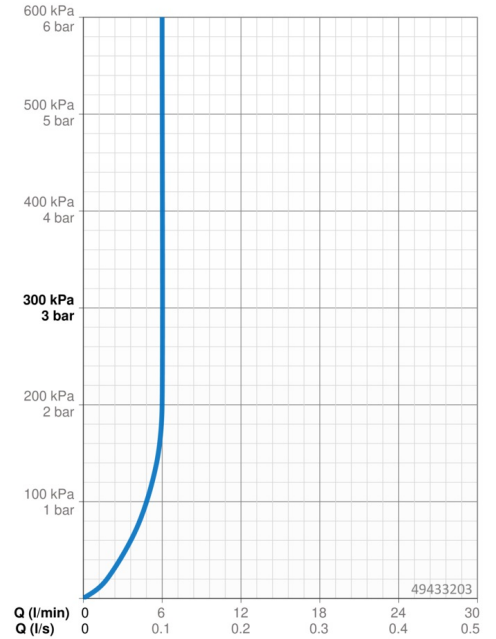

EAN: 4015474254015
static.hansa.com/49433203

- Bidet
- Einhebelmischer
- Standmontage
- Chrom
- PCA® konstante Durchflussleistung unabhängig vom Fließdruck, Kugelgelenk
- Hebel mit W+K-Kennzeichnung, Einhandbedienhebel/Griff
- Ablaufgarnitur mit Zugstange
- Temperaturbegrenzer, Heißwassersperre einstellbar (im Lieferumfang enthalten)
- ø 3.5 classic Steuerpatrone mit keramischen Dichtscheiben zur Wassermengen- und Temperatureinstellung
- Anschluss über flexible Druckschläuche
- Armaturenkörper aus entzinkungsbeständigem Messing (DZR), Rapid-Montagesystem

Technische Daten

Durchflusseigenschaften

Durchfluss bei 3 bar (mit Durchflussregler) **6.0 l/min**

Technische Eigenschaften

DN-Größe (Nennmaß) **DN15**
 Warmwasserversorgung **max. +70°C**
 Arbeitsdruck **0.5-10 bar**
 Anschlussgröße **G3/8**
 Ausladung **107 mm**
 Sicherungseinrichtung (EN1717) **AA**
 Werkstoff **Messing**

Nachhaltigkeit

EPD module A1 (kg CO2 eq.) **6,54**
 EPD module A2 (kg CO2 eq.) **0,31**
 EPD module A3 (kg CO2 eq.) **0,62**
 EPD module A1-A3 (kg CO2 eq.) **7,47**
 EPD module A4 (kg CO2 eq.) **0,21**
 EPD module B7 (kg CO2 eq.) **1854,00**
 EPD module C2 (kg CO2 eq.) **0,01**
 EPD module C3 (kg CO2 eq.) **0,02**
 EPD module C4 (kg CO2 eq.) **0,06**
 EPD module D (kg CO2 eq.) **-5,31**