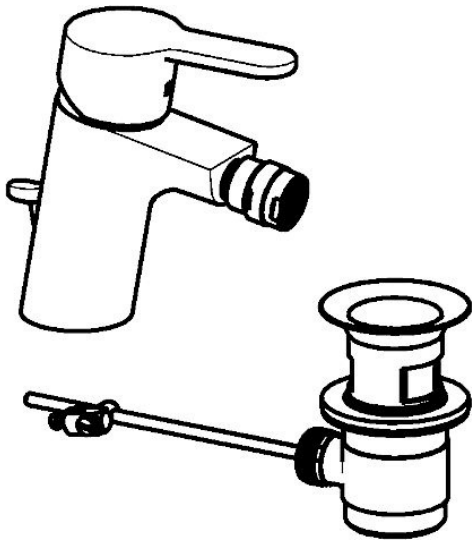

EAN: 4015474254015
static.hansa.com/49433203

- Bidet
- Einhebelmischer
- Standmontage
- Chrom
- PCA® konstante Durchflussleistung unabhängig vom Fließdruck, Kugelgelenk
- Hebel mit W+K-Kennzeichnung, Einhandbedienhebel/Griff
- Ablaufgarnitur mit Zugstange
- Temperaturbegrenzer, Heißwassersperre einstellbar (im Lieferumfang enthalten)
- ø 3.5 classic Steuerpatrone mit keramischen Dichtscheiben zur Wassermengen- und Temperatureinstellung
- Anschluss über flexible Druckschläuche
- Armaturenkörper aus entzinkungsbeständigem Messing (DZR), Rapid-Montagesystem

Technische Daten

Durchflusseigenschaften

Durchfluss bei 3 bar (mit Durchflussregler) **6.0 l/min**

Technische Eigenschaften

DN-Größe (Nennmaß) **DN15**
 Warmwasserversorgung **max. +70°C**
 Arbeitsdruck **0.5-10 bar**
 Anschlussgröße **G3/8**
 Ausladung **107 mm**
 Sicherungseinrichtung (EN1717) **AA**
 Werkstoff **Messing**

Ersatzteile

SP49433203

	Name	Art.-Nr.
1	Hebel	59913827
1.1	Schraube, M5x8, SW2.5	59904755
1.3	Dekorkappe Grau	59912112
2	Abdeckkappe, 33x3 mm	59912504
2.1	Dichtung, 45x35.5x5.4	59913651
3	Spann-Mutter, M40x1, SW30	1003409V
4	Kartusche, 3.5 Eco	59912324
4	Kartusche, 3.5 Classic	59913075
4.1	Temperatur-Anschlagring Ausgelaufen	59912325
4.3	O-Ring, d 28.24x2.62 Ausgelaufen	59912590
4.4	O-Ring, d 10.10x1.60 Ausgelaufen	59905072
5.1	Zugstange mit Knopf	59913067
5.2	Gelenkstück	59904624
5.3	Bodendichtung	59914591
5.5	Befestigungsplatte Ausgelaufen	59904765
5.6	Schraube, M8x1, SW13 Ausgelaufen	59904766
5.7	Befestigungssatz	59912113
5.8	Anschlußschlauch, L=430, G3/8-M10x1 RH Ausgelaufen	59913213
5.9	Anschlußschlauch, L=430, G3/8-M10x1	59912515
5.10	O-Ring, d 7.65x1.78	59902337
5.11	Dichtung, 9.5x14.4x2	59912551
5.12	Befestigungsschraube, M8x1, L=140	59912474
6	Luftsprudler, M24x1, 6 l/min	59913727
6.2	Strahlregler mit Kugelgelenk für Bidetarmatur	59910952
7	Ablaufgarnitur	59904620
7	Ablaufgarnitur, (2019-)	59914764
N.I.	Schlüssel, SW30/34	59912108