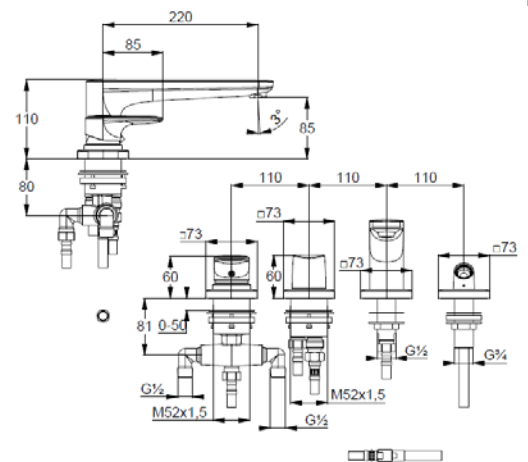

## Technische Daten

**Produkt:** Vierloch-Badebatterie derby style  
mit Auslauf 220mm ohne Handbrause VIG.

**Artikel-Nr.:** DESFL4

### Artikeltext

4-Loch Badebatterie  
4-Loch-Fliesenrand Standmontage  
geschlossener Hebel  
Keramik Kartusche  $\varnothing 40\text{mm}$   
Umstell-Kartusche  
Wanneneinlauf mit verstellbarem  
Strahlregler M24x1  
starrer Brausehalter  
Durchflussmenge bei 3 bar Wanne = 24 l/min.  
Durchflussmenge bei 3 bar Brause = 15 l/min.  
eigensicher gegen Rückfließen

Ausladung: 220mm  
Auslaufhöhe: 85mm  
Gesamthöhe: 110mm

Fabrikat: VIGOUR  
Modell: derby style  
Art. Nr. DESFL4

### Maßzeichnung