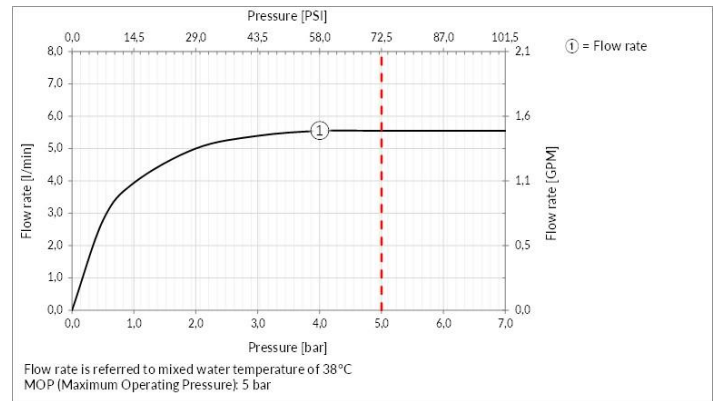

TECHNISCHE VORSCHRIFTEN

- Dichtheitsprüfung und Reinigung der Rohre vor der Installation des Wasserhahns.
- Um eine lange Lebensdauer des Produkts und seine vollständige Funktionalität zu gewährleisten, installieren Sie einen Filter.
- Maximaler Arbeitsdruckwert 5 bar - bei höherem Druck einen Druckminderer verwenden.
- Arbeitsdruck für eine optimale Installation: 3 bar.
- In jedem Fall bitte auf das mit dem Produkt gelieferte Handbuch und die Garantie verweisen.
- Versorgen Sie das Produkt mit Leitungswasser mit einer Höchsttemperatur von 70°C und für eine kurze Nutzungsdauer.