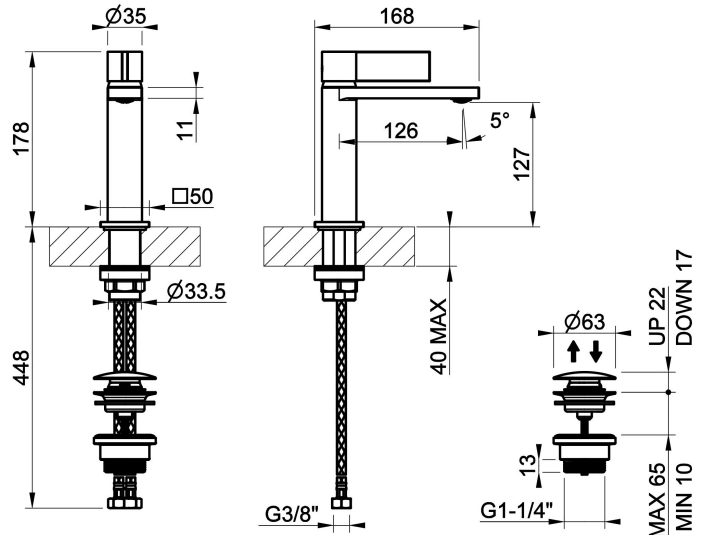

TECHNISCHE VORSCHRIFTEN

- Dichtheitsprüfung und Reinigung der Rohre vor der Installation des Wasserhahns.
- Um eine lange Lebensdauer des Produkts und seine vollständige Funktionalität zu gewährleisten, installieren Sie einen Filter.
- Maximaler Arbeitsdruckwert 5 bar - bei höherem Druck einen Druckminderer verwenden.
- Arbeitsdruck für eine optimale Installation: 3 bar.
- In jedem Fall bitte auf das mit dem Produkt gelieferte Handbuch und die Garantie verweisen.
- Versorgen Sie das Produkt mit Leitungswasser mit einer Höchsttemperatur von 70°C und für eine kurze Nutzungsdauer.