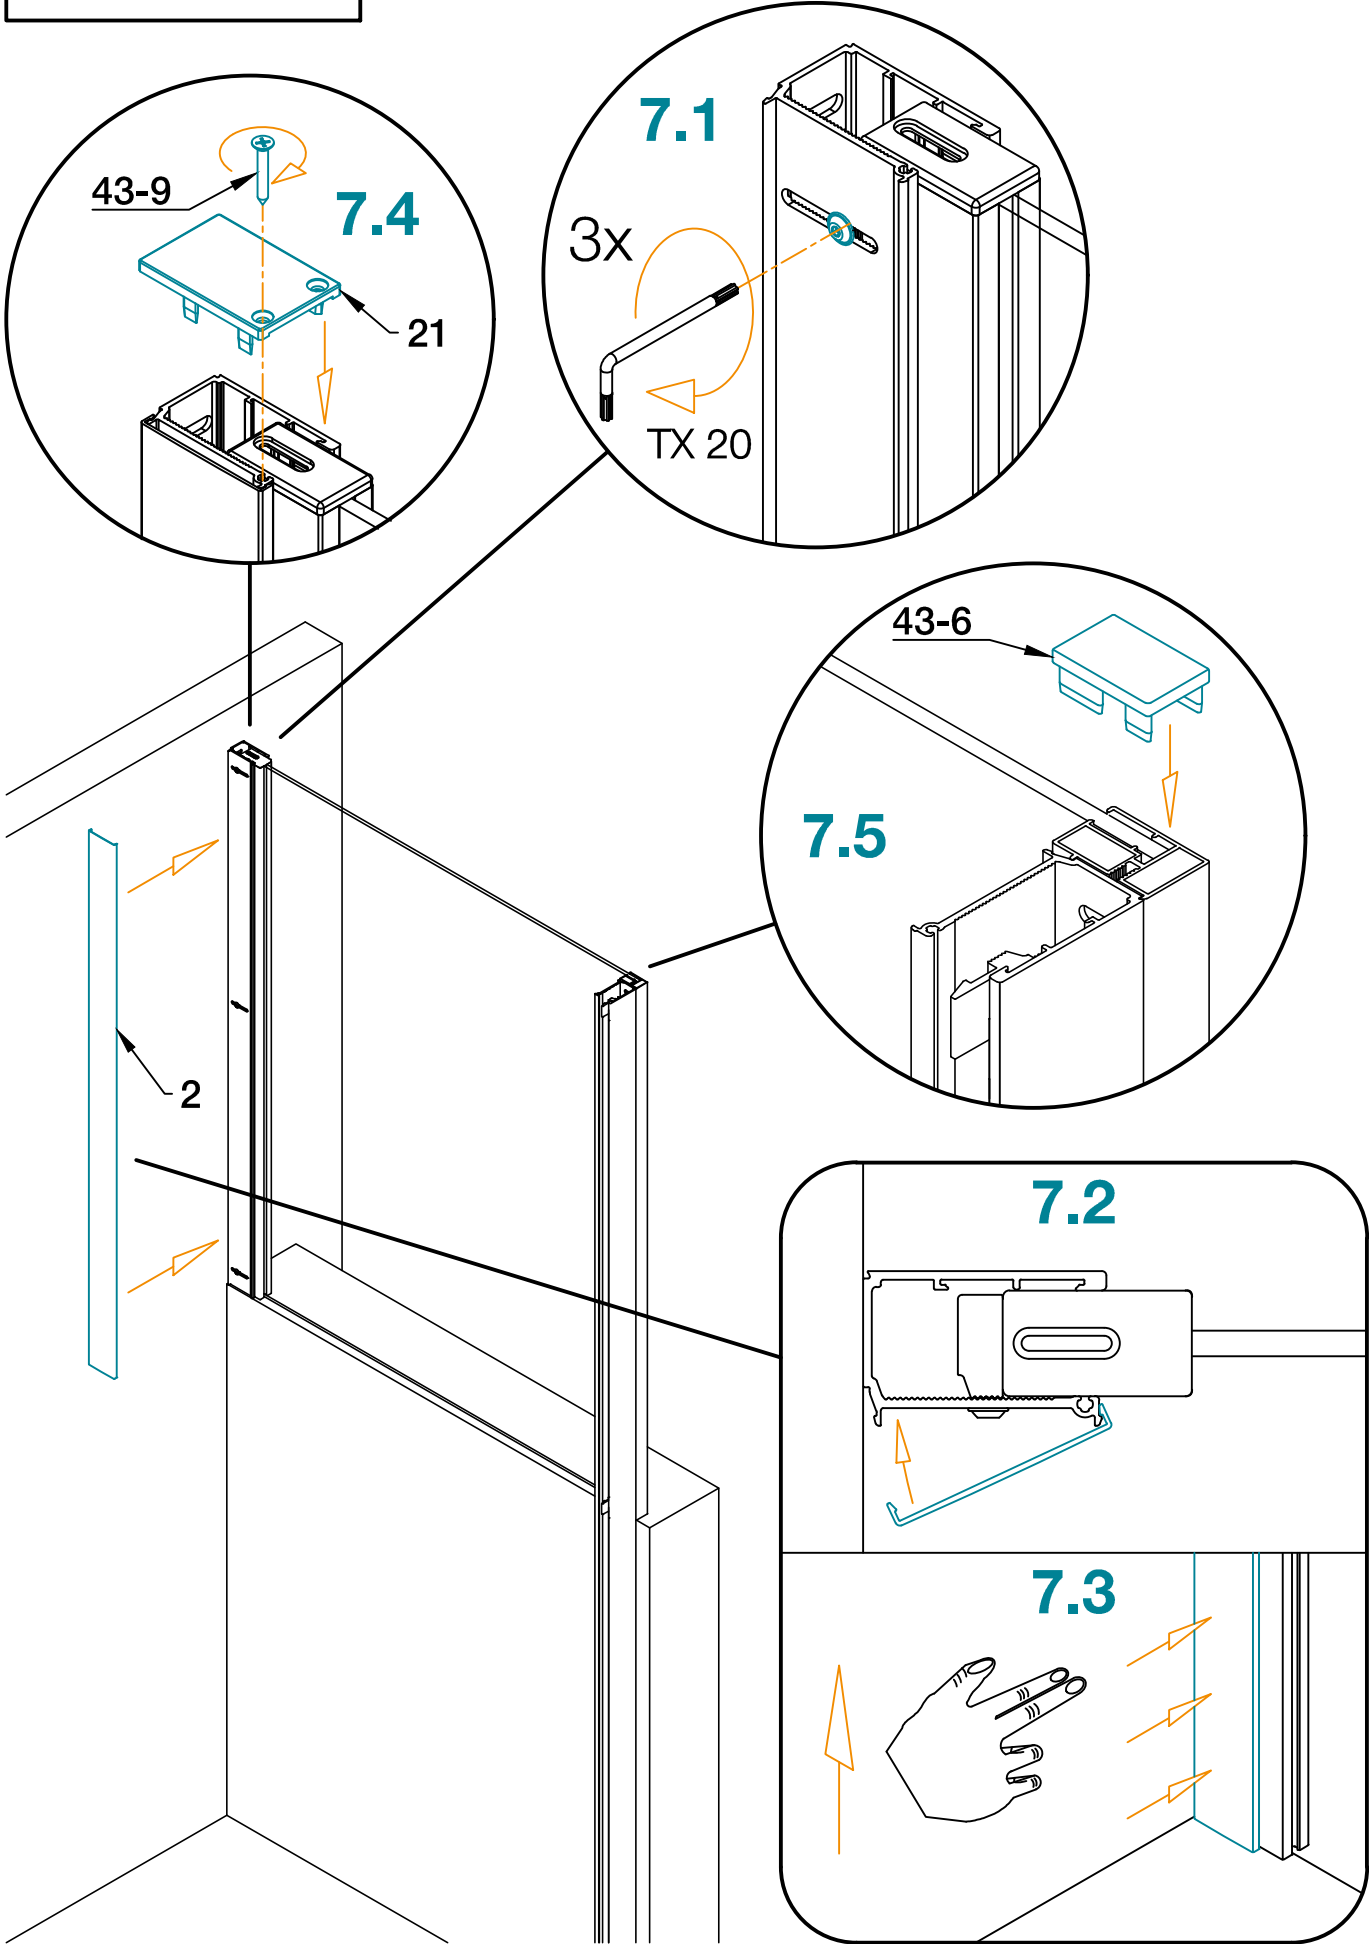

VIGOUR

Die Marke für das ganze Bad

VIGOUR V3
Duschabtrennungen
Shower enclosures

V32FPSKS1

19924 V1

<p>99</p>	<p>1</p>	<p>2</p>	<p>11</p>		<p>43</p>		
			<p>17</p>	<p>18</p>	<p>43-1</p> <p>3x Ø 6 mm</p>	<p>43-2</p> <p>3x 4.2 x 32 mm</p>	
			<p>21</p>			<p>43-6</p>	<p>43-7</p> <p>3x 4.2 x 9.5 mm</p>
					<p>43-8</p> <p>2x 3.5 x 13 mm</p>	<p>43-9</p> <p>1x 3.5 x 16 mm</p>	
					<p>43-10</p>	<p>2 mm</p>	

Einbaumaß Wanne (EBW)
Installation dimension shower tray (EBW)

$$\mathbf{EBW}_{\text{Min}} \leq \mathbf{X} \geq \mathbf{EBW}_{\text{Max}}$$

1.

A SM (-10 ; +20)

A	EBW / EBG
EX : 863	853 - 883

Bodenmontage Glasmitte (EBG)
Floor mounting, center of glass (EBG)

$$\mathbf{EBG}_{\text{Min}} \leq \mathbf{X} \geq \mathbf{EBG}_{\text{Max}}$$

4

2.

3.

4.1 → 4.3

5.1 → 5.2

?

6.1 → 6.3

- 6.2
- ✎
 - 🔧
 - 2x Ø 6mm
 - 🔩
 - 2x 24-2
 - 🔩
 - 2x 24-1
 - 🔩

7.1 → 7.5

8.

9.

10

Pos.	KBN
1	*
2	*
11	YVG50504501250
17	YVGMT052510
18	YVGMT052610
21	*
23	YVG81406
38	*
39	*
40	*
41	YVGMT046310
42	YVGMT046410
43	YVGSMD24AC
99	*