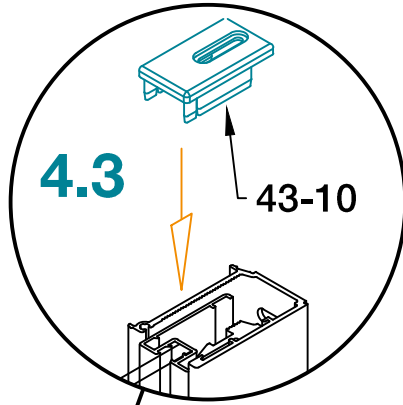

Einbaumaß Wanne (EBW)
Installation dimension shower tray (EBW)

$$\mathbf{EBW}_{\text{Min}} \leq \mathbf{X} \geq \mathbf{EBW}_{\text{Max}}$$

1.

A SM (-10 ; +20)

A	EBW / EBG
EX : 863	853 - 883

Bodenmontage Glasmitte (EBG)
Floor mounting, center of glass (EBG)

$$\mathbf{EBG}_{\text{Min}} \leq \mathbf{X} \geq \mathbf{EBG}_{\text{Max}}$$

4

2.

3.

4.1 → 4.3

5.1 → 5.2

?

6.1 → 6.3

- 6.2
- ✎
 - 🔧
 - 2x Ø 6mm
 - 🔩
 - 2x 24-2
 - 🔩
 - 2x 24-1
 - 🔩

7.1 → 7.5

8.

9.

10

Pos.	KBN
1	*
2	*
11	YVG50504501250
17	YVGMT052510
18	YVGMT052610
21	*
23	YVG81406
38	*
39	*
40	*
41	YVGMT046310
42	YVGMT046410
43	YVGSMD24AC
99	*