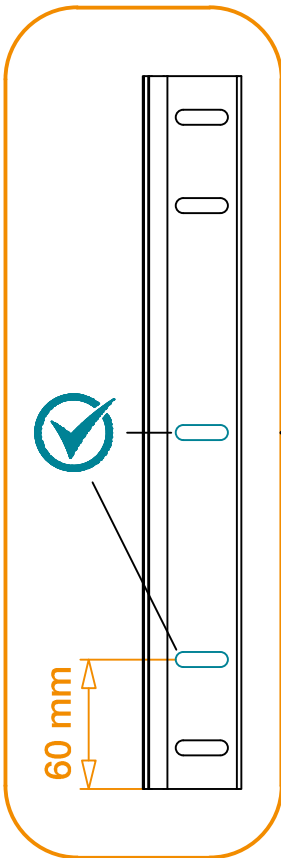

VIGOUR

Die Marke für das ganze Bad

VIGOUR V3
Duschabtrennungen
Shower enclosures

V32FPSKS1

19924 V1

<p>99</p>	<p>1</p>	<p>2</p>	<p>11</p>		<p>43</p>		
			<p>17</p>	<p>18</p>	<p>43-1</p> <p>3x Ø 6 mm</p>	<p>43-2</p> <p>3x 4.2 x 32 mm</p>	
			<p>21</p>			<p>43-6</p>	<p>43-7</p> <p>3x 4.2 x 9.5 mm</p>
					<p>43-8</p> <p>2x 3.5 x 13 mm</p>	<p>43-9</p> <p>1x 3.5 x 16 mm</p>	
					<p>43-10</p>	<p>2 mm</p>	

Einbaumaß Wanne (EBW)
Installation dimension shower tray (EBW)

$$\mathbf{EBW}_{\text{Min}} \leq \mathbf{X} \geq \mathbf{EBW}_{\text{Max}}$$

1.

A SM (-10 ; +20)

A	EBW / EBG
EX : 863	853 - 883

Bodenmontage Glasmitte (EBG)
Floor mounting, center of glass (EBG)

$$\mathbf{EBG}_{\text{Min}} \leq \mathbf{X} \geq \mathbf{EBG}_{\text{Max}}$$

4

2.

3.

4.1 → 4.3

5.1 → 5.2

?

6.1 → 6.3

- 6.2
- ✎
 - 🔧
 - 2x Ø 6mm
 - 🔩
 - 2x 24-2
 - 🔩
 - 2x 24-1
 - 🔩

7.1 → 7.5

8.

9.

10

Pos.	KBN
1	*
2	*
11	YVG50504501250
17	YVGMT052510
18	YVGMT052610
21	*
23	YVG81406
38	*
39	*
40	*
41	YVGMT046310
42	YVGMT046410
43	YVGSMD24AC
99	*