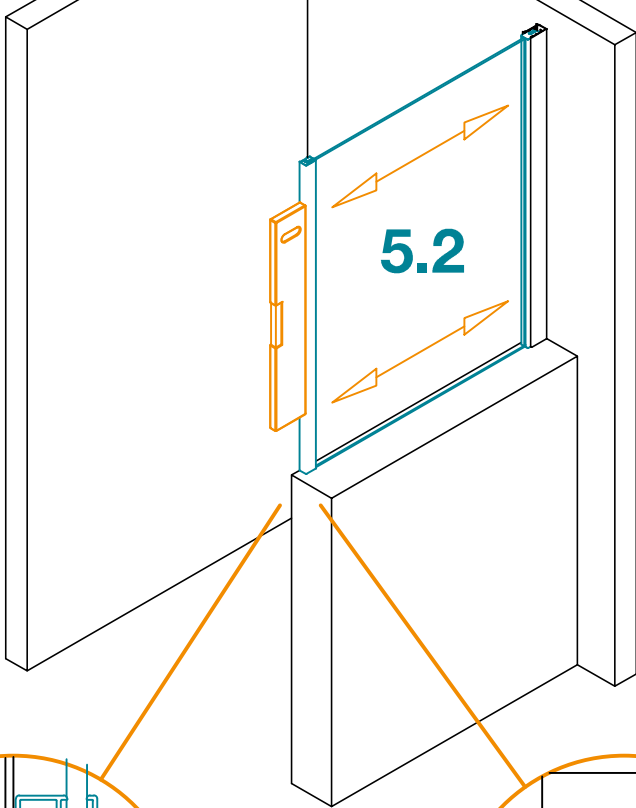

Einbaumaß Wanne (EBW)
Installation dimension shower tray (EBW)

$$\mathbf{EBW}_{\text{Min}} \leq \mathbf{X} \geq \mathbf{EBW}_{\text{Max}}$$

1.

A SM (-10 ; +20)

A	EBW / EBG
EX : 863	853 - 883

Bodenmontage Glasmitte (EBG)
Floor mounting, center of glass (EBG)

$$\mathbf{EBG}_{\text{Min}} \leq \mathbf{X} \geq \mathbf{EBG}_{\text{Max}}$$

4

2.

3.

4.1 → 4.3

5.1 → 5.2

?

6.1 → 6.3

- 6.2
- ✎
 - 🔧
 - 2x Ø 6mm
 - 🔩
 - 2x 24-2
 - 🔩
 - 2x 24-1
 - 🔩

7.1 → 7.5

8.

9.

10

Pos.	KBN
1	*
2	*
11	YVG50504501250
17	YVGMT052510
18	YVGMT052610
21	*
23	YVG81406
38	*
39	*
40	*
41	YVGMT046310
42	YVGMT046410
43	YVGSMD24AC
99	*