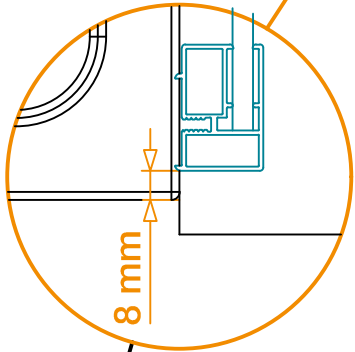

VIGOUR

Die Marke für das ganze Bad

VIGOUR V3
Duschabtrennungen
Shower enclosures

V32FPSKS1

19924 V1

<p>99</p>	<p>1</p>	<p>2</p>	<p>11</p>		<p>43</p>		
			<p>17</p>	<p>18</p>	<p>43-1</p> <p>3x Ø 6 mm</p>	<p>43-2</p> <p>3x 4.2 x 32 mm</p>	
			<p>21</p>			<p>43-6</p>	<p>43-7</p> <p>3x 4.2 x 9.5 mm</p>
					<p>43-8</p> <p>2x 3.5 x 13 mm</p>	<p>43-9</p> <p>1x 3.5 x 16 mm</p>	
					<p>43-10</p>	<p>2 mm</p>	

Einbaumaß Wanne (EBW)
Installation dimension shower tray (EBW)

$$\mathbf{EBW}_{\text{Min}} \leq \mathbf{X} \geq \mathbf{EBW}_{\text{Max}}$$

1.

A SM (-10 ; +20)

A	EBW / EBG
EX : 863	853 - 883

Bodenmontage Glasmitte (EBG)
Floor mounting, center of glass (EBG)

$$\mathbf{EBG}_{\text{Min}} \leq \mathbf{X} \geq \mathbf{EBG}_{\text{Max}}$$

4

2.

3.

4.1 → 4.3

5.1 → 5.2

?

6.1 → 6.3

- 6.2
- ✎
 - 🔧
 - 2x Ø 6mm
 - 🔩
 - 2x 24-2
 - 🔩
 - 2x 24-1
 - 🔩

7.1 → 7.5

8.

9.

10

Pos.	KBN
1	*
2	*
11	YVG50504501250
17	YVGMT052510
18	YVGMT052610
21	*
23	YVG81406
38	*
39	*
40	*
41	YVGMT046310
42	YVGMT046410
43	YVGSMD24AC
99	*