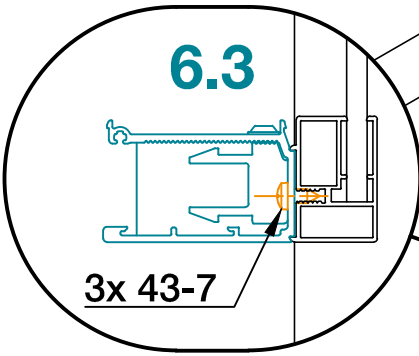

Einbaumaß Wanne (EBW)
Installation dimension shower tray (EBW)

$$\mathbf{EBW}_{\text{Min}} \leq \mathbf{X} \geq \mathbf{EBW}_{\text{Max}}$$

1.

A SM (-10 ; +20)

A	EBW / EBG
EX : 863	853 - 883

Bodenmontage Glasmitte (EBG)
Floor mounting, center of glass (EBG)

$$\mathbf{EBG}_{\text{Min}} \leq \mathbf{X} \geq \mathbf{EBG}_{\text{Max}}$$

4

2.

3.

4.1 → 4.3

5.1 → 5.2

?

6.1 → 6.3

- 6.2
- ✎
 - 🔧
 - 2x Ø 6mm
 - 🔩
 - 2x 24-2
 - 🔩
 - 2x 24-1
 - 🔩

7.1 → 7.5

8.

9.

10

Pos.	KBN
1	*
2	*
11	YVG50504501250
17	YVGMT052510
18	YVGMT052610
21	*
23	YVG81406
38	*
39	*
40	*
41	YVGMT046310
42	YVGMT046410
43	YVGSMD24AC
99	*