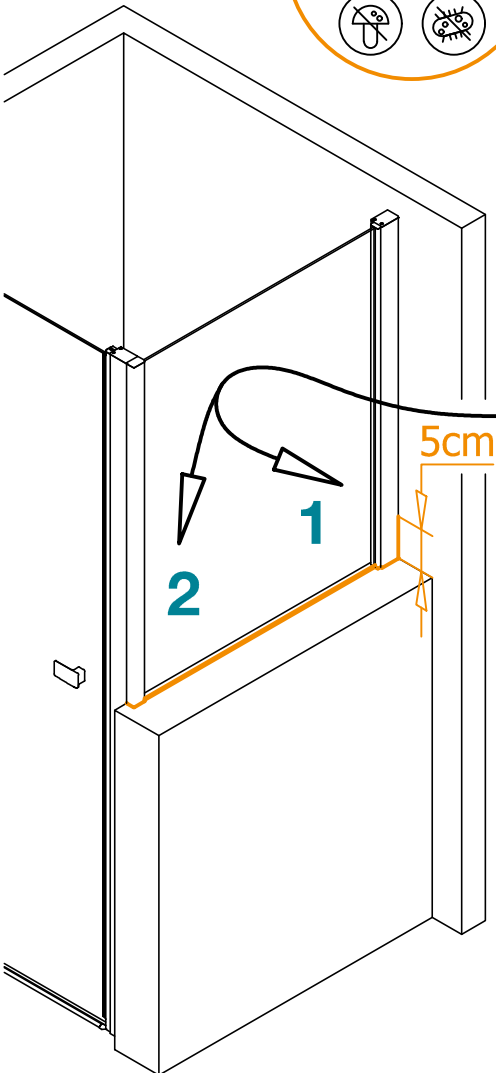

VIGOUR

Die Marke für das ganze Bad

VIGOUR V3
Duschabtrennungen
Shower enclosures

V32FPSKS1

19924 V1

<p>99</p>	<p>1</p>	<p>2</p>	<p>11</p>		<p>43</p>		
			<p>17</p>	<p>18</p>	<p>43-1</p> <p>3x Ø 6 mm</p>	<p>43-2</p> <p>3x 4.2 x 32 mm</p>	
			<p>21</p>			<p>43-6</p>	<p>43-7</p> <p>3x 4.2 x 9.5 mm</p>
					<p>43-8</p> <p>2x 3.5 x 13 mm</p>	<p>43-9</p> <p>1x 3.5 x 16 mm</p>	
					<p>43-10</p>	<p>2 mm</p>	

Einbaumaß Wanne (EBW)
Installation dimension shower tray (EBW)

$$\mathbf{EBW}_{\text{Min}} \leq \mathbf{X} \geq \mathbf{EBW}_{\text{Max}}$$

1.

A SM (-10 ; +20)

A	EBW / EBG
EX : 863	853 - 883

Bodenmontage Glasmitte (EBG)
Floor mounting, center of glass (EBG)

- 6.2
- ✎
 - 🔧
 - 2x Ø 6mm
 - 🔩
 - 2x 24-2
 - 🔩
 - 2x 24-1
 - 🔩

7.1 → 7.5

8.

9.

10

Pos.	KBN
1	*
2	*
11	YVG50504501250
17	YVGMT052510
18	YVGMT052610
21	*
23	YVG81406
38	*
39	*
40	*
41	YVGMT046310
42	YVGMT046410
43	YVGSMD24AC
99	*