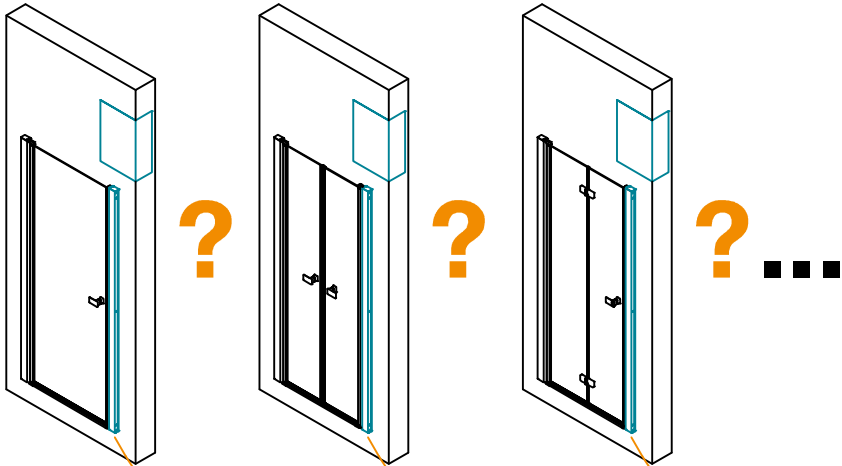

VIGOUR

Die Marke für das ganze Bad

VIGOUR V3
Duschabtrennungen
Shower enclosures

V32FPSKS1

19924 V1

<p>99</p>	<p>1</p>	<p>2</p>	<p>11</p>		<p>43</p>		
			<p>17</p>	<p>18</p>	<p>43-1</p> <p>3x Ø 6 mm</p>	<p>43-2</p> <p>3x 4.2 x 32 mm</p>	
			<p>21</p>			<p>43-6</p>	<p>43-7</p> <p>3x 4.2 x 9.5 mm</p>
					<p>43-8</p> <p>2x 3.5 x 13 mm</p>	<p>43-9</p> <p>1x 3.5 x 16 mm</p>	
					<p>43-10</p>	<p>2 mm</p>	

Einbaumaß Wanne (EBW)
Installation dimension shower tray (EBW)

$$\mathbf{EBW}_{\text{Min}} \leq \mathbf{X} \geq \mathbf{EBW}_{\text{Max}}$$

1.

A SM (-10 ; +20)

A	EBW / EBG
EX : 863	853 - 883

Bodenmontage Glasmitte (EBG)
Floor mounting, center of glass (EBG)

$$\mathbf{EBG}_{\text{Min}} \leq \mathbf{X} \geq \mathbf{EBG}_{\text{Max}}$$

4

2.

3.

4.1 → 4.3

5.1 → 5.2

?

6.1 → 6.3

- 6.2
- ✎
 - 🔧
 - 2x Ø 6mm
 - 🔩
 - 2x 24-2
 - 🔩
 - 2x 24-1
 - 🔩

7.1 → 7.5

8.

9.

10

Pos.	KBN
1	*
2	*
11	YVG50504501250
17	YVGMT052510
18	YVGMT052610
21	*
23	YVG81406
38	*
39	*
40	*
41	YVGMT046310
42	YVGMT046410
43	YVGSMD24AC
99	*