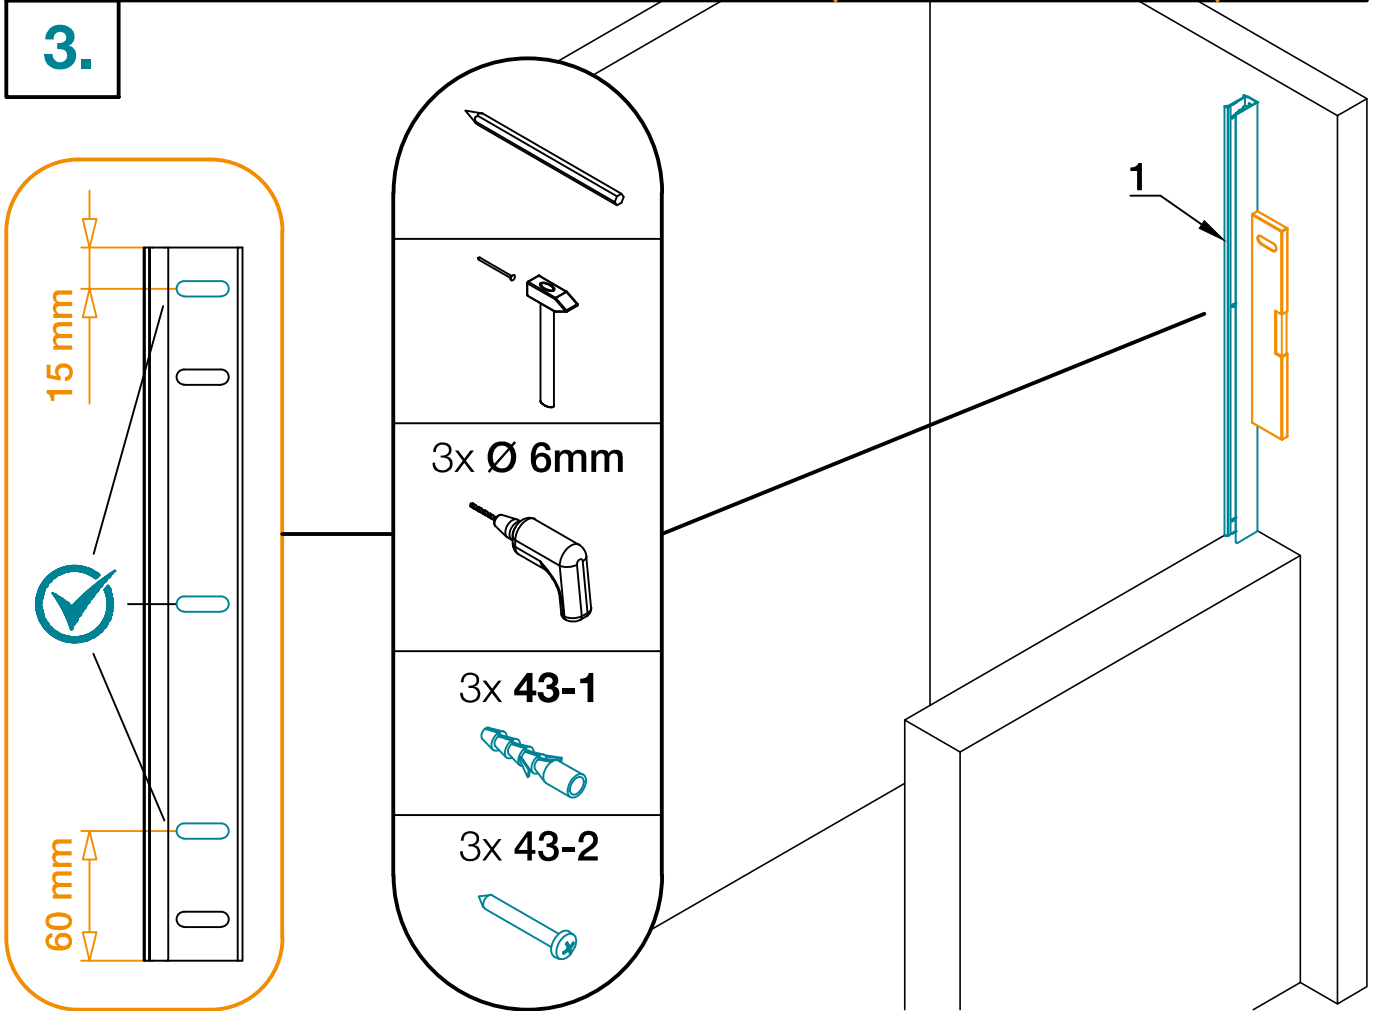

VIGOUR

Die Marke für das ganze Bad

VIGOUR V3
Duschabtrennungen
Shower enclosures

V32FPSKS1

19924 V1

<p>99</p>	<p>1</p>	<p>2</p>	<p>11</p>		<p>43</p>		
			<p>17</p>	<p>18</p>	<p>43-1</p> <p>3x Ø 6 mm</p>	<p>43-2</p> <p>3x 4.2 x 32 mm</p>	
			<p>21</p>			<p>43-6</p>	<p>43-7</p> <p>3x 4.2 x 9.5 mm</p>
					<p>43-8</p> <p>2x 3.5 x 13 mm</p>	<p>43-9</p> <p>1x 3.5 x 16 mm</p>	
					<p>43-10</p>	<p>2 mm</p>	

Einbaumaß Wanne (EBW)
Installation dimension shower tray (EBW)

$$\mathbf{EBW}_{\text{Min}} \leq \mathbf{X} \geq \mathbf{EBW}_{\text{Max}}$$

1.

A SM (-10 ; +20)

A	EBW / EBG
EX : 863	853 - 883

Bodenmontage Glasmitte (EBG)
Floor mounting, center of glass (EBG)

$$\mathbf{EBG}_{\text{Min}} \leq \mathbf{X} \geq \mathbf{EBG}_{\text{Max}}$$

4

2.

3.

4.1 → 4.3

5.1 → 5.2

?

6.1 → 6.3

- 6.2
- ✎
 - 🔧
 - 2x Ø 6mm
 - 🔩
 - 2x 24-2
 - 🔩
 - 2x 24-1
 - 🔩

7.1 → 7.5

8.

9.

10

Pos.	KBN
1	*
2	*
11	YVG50504501250
17	YVGMT052510
18	YVGMT052610
21	*
23	YVG81406
38	*
39	*
40	*
41	YVGMT046310
42	YVGMT046410
43	YVGSMD24AC
99	*