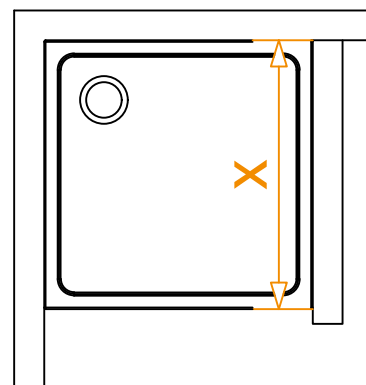

VIGOUR

Die Marke für das ganze Bad

VIGOUR V3
Duschabtrennungen
Shower enclosures

V32FPSKS1

19924 V1

<p>99</p>	<p>1</p>	<p>2</p>	<p>11</p>		<p>43</p>		
			<p>17</p>	<p>18</p>	<p>43-1</p> <p>3x Ø 6 mm</p>	<p>43-2</p> <p>3x 4.2 x 32 mm</p>	
			<p>21</p>			<p>43-6</p>	<p>43-7</p> <p>3x 4.2 x 9.5 mm</p>
					<p>43-8</p> <p>2x 3.5 x 13 mm</p>	<p>43-9</p> <p>1x 3.5 x 16 mm</p>	
					<p>43-10</p>	<p>2 mm</p>	

Einbaumaß Wanne (EBW)
Installation dimension shower tray (EBW)

$$\mathbf{EBW}_{\text{Min}} \leq \mathbf{X} \geq \mathbf{EBW}_{\text{Max}}$$

1.

A SM (-10 ; +20)

A	EBW / EBG
EX : 863	853 - 883

Bodenmontage Glasmitte (EBG)
Floor mounting, center of glass (EBG)

- 6.2
- ✎
 - 🔧
 - 2x Ø 6mm
 - 🔩
 - 2x 24-2
 - 🔩
 - 2x 24-1
 - 🔩

7.1 → 7.5

8.

9.

10

Pos.	KBN
1	*
2	*
11	YVG50504501250
17	YVGMT052510
18	YVGMT052610
21	*
23	YVG81406
38	*
39	*
40	*
41	YVGMT046310
42	YVGMT046410
43	YVGSMD24AC
99	*