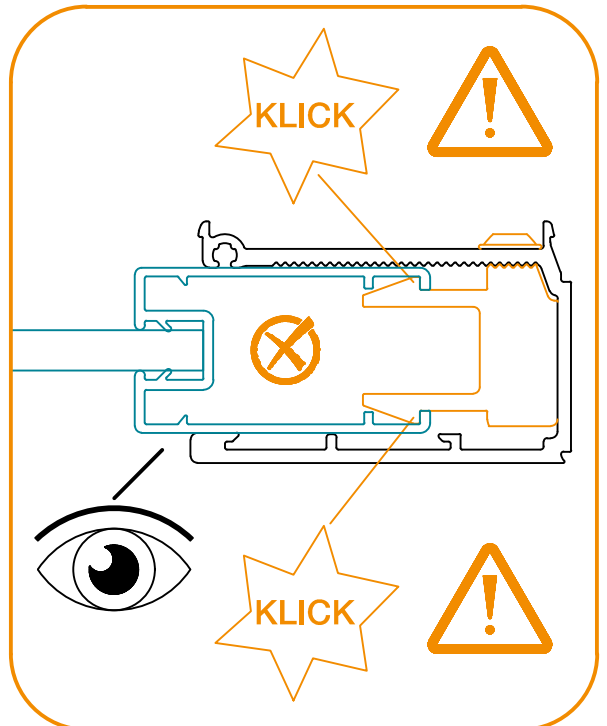

Einbaumaß Wanne (EBW)
Installation dimension shower tray (EBW)

$$\mathbf{EBW}_{\text{Min}} \leq \mathbf{X} \geq \mathbf{EBW}_{\text{Max}}$$

1.

A SM (-10 ; +20)

A	EBW / EBG
EX : 863	853 - 883

Bodenmontage Glasmitte (EBG)
Floor mounting, center of glass (EBG)

$$\mathbf{EBG}_{\text{Min}} \leq \mathbf{X} \geq \mathbf{EBG}_{\text{Max}}$$

4

2.

3.

4.1 → 4.3

5.1 → 5.2

?

6.1 → 6.3