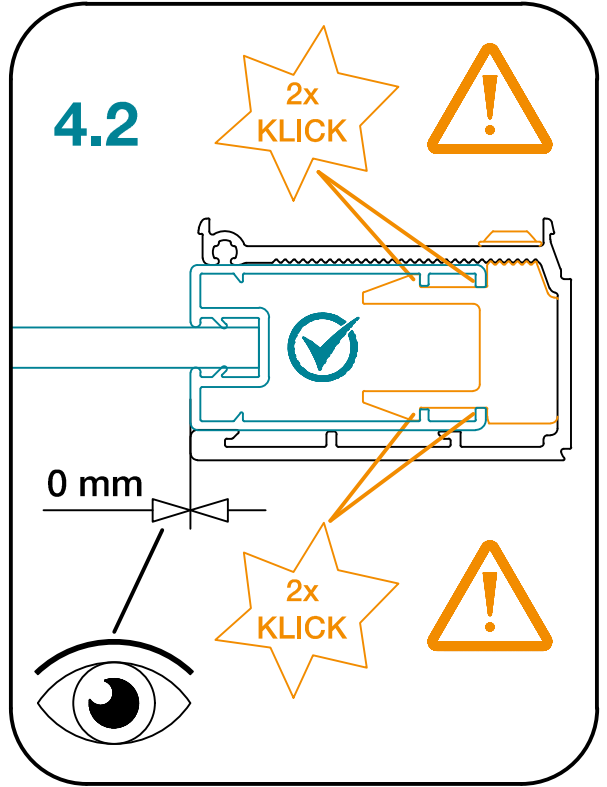

Einbaumaß Wanne (EBW)
Installation dimension shower tray (EBW)

$$\mathbf{EBW}_{\text{Min}} \leq \mathbf{X} \geq \mathbf{EBW}_{\text{Max}}$$

1.

A SM (-10 ; +20)

A	EBW / EBG
EX : 863	853 - 883

Bodenmontage Glasmitte (EBG)
Floor mounting, center of glass (EBG)

$$\mathbf{EBG}_{\text{Min}} \leq \mathbf{X} \geq \mathbf{EBG}_{\text{Max}}$$

4

2.

3.

4.1 → 4.3

5.1 → 5.2

?

6.1 → 6.3