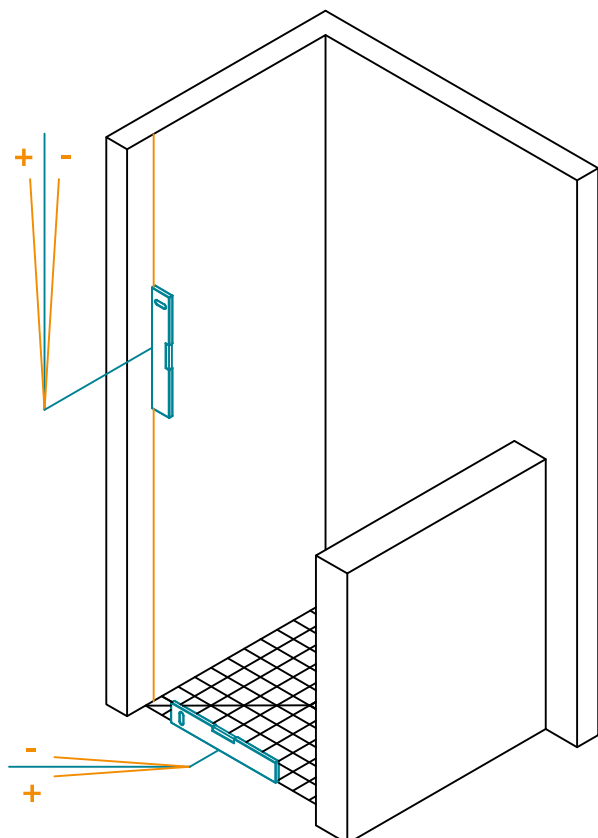

VIGOUR

Die Marke für das ganze Bad

VIGOUR V3
Duschabtrennungen
Shower enclosures

V32FPSKS1

19924 V1

<p>99</p>	<p>1</p>	<p>2</p>	<p>11</p>		<p>43</p>		
			<p>17</p>	<p>18</p>	<p>43-1</p> <p>3x Ø 6 mm</p>	<p>43-2</p> <p>3x 4.2 x 32 mm</p>	
			<p>21</p>			<p>43-6</p>	<p>43-7</p> <p>3x 4.2 x 9.5 mm</p>
					<p>43-8</p> <p>2x 3.5 x 13 mm</p>	<p>43-9</p> <p>1x 3.5 x 16 mm</p>	
					<p>43-10</p>	<p>2 mm</p>	

Einbaumaß Wanne (EBW)
Installation dimension shower tray (EBW)

$$\mathbf{EBW}_{\text{Min}} \leq \mathbf{X} \geq \mathbf{EBW}_{\text{Max}}$$

1.

A SM (-10 ; +20)

A	EBW / EBG
EX : 863	853 - 883

Bodenmontage Glasmitte (EBG)
Floor mounting, center of glass (EBG)

$$\mathbf{EBG}_{\text{Min}} \leq \mathbf{X} \geq \mathbf{EBG}_{\text{Max}}$$

4

2.

3.

4.1 → 4.3

5.1 → 5.2

?

6.1 → 6.3