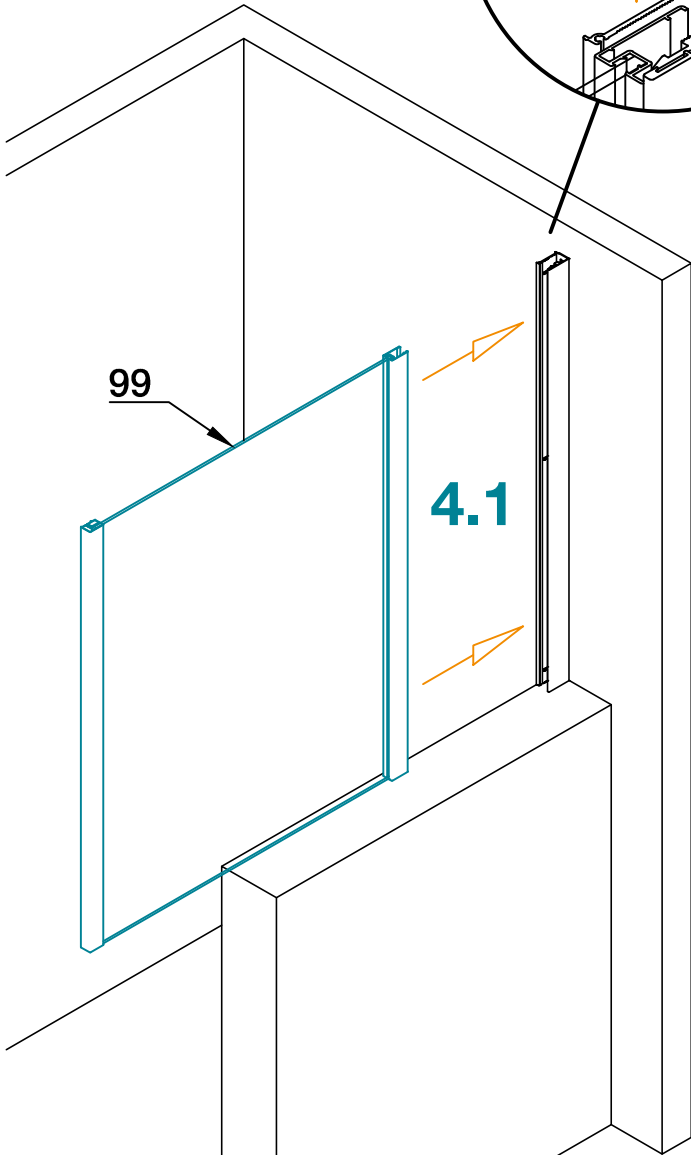

Einbaumaß Wanne (EBW)
Installation dimension shower tray (EBW)

$$\mathbf{EBW}_{\text{Min}} \leq \mathbf{X} \geq \mathbf{EBW}_{\text{Max}}$$

1.

A SM (-10 ; +20)

A	EBW / EBG
EX : 863	853 - 883

Bodenmontage Glasmitte (EBG)
Floor mounting, center of glass (EBG)

$$\mathbf{EBG}_{\text{Min}} \leq \mathbf{X} \geq \mathbf{EBG}_{\text{Max}}$$

4

2.

3.

4.1 → 4.3

5.1 → 5.2

?

6.1 → 6.3

- 6.2
- ✎
 - 🔧
 - 2x Ø 6mm
 - 🔩
 - 2x 24-2
 - 🔩
 - 2x 24-1
 - 🔩

7.1 → 7.5

8.

9.

10

Pos.	KBN
1	*
2	*
11	YVG50504501250
17	YVGMT052510
18	YVGMT052610
21	*
23	YVG81406
38	*
39	*
40	*
41	YVGMT046310
42	YVGMT046410
43	YVGSMD24AC
99	*