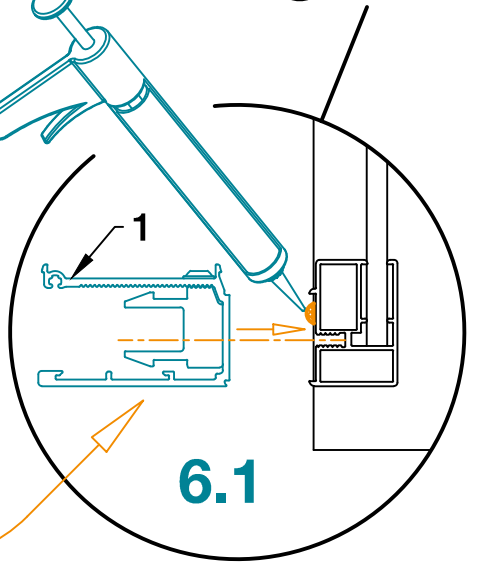

VIGOUR

Die Marke für das ganze Bad

VIGOUR V3
Duschabtrennungen
Shower enclosures

V32FPSKS1

19924 V1

<p>99</p>	<p>1</p>	<p>2</p>	<p>11</p>		<p>43</p>		
			<p>17</p>	<p>18</p>	<p>43-1</p> <p>3x Ø 6 mm</p>	<p>43-2</p> <p>3x 4.2 x 32 mm</p>	
			<p>21</p>			<p>43-6</p>	<p>43-7</p> <p>3x 4.2 x 9.5 mm</p>
					<p>43-8</p> <p>2x 3.5 x 13 mm</p>	<p>43-9</p> <p>1x 3.5 x 16 mm</p>	
					<p>43-10</p>	<p>2 mm</p>	

Einbaumaß Wanne (EBW)
Installation dimension shower tray (EBW)

$$\mathbf{EBW}_{\text{Min}} \leq \mathbf{X} \geq \mathbf{EBW}_{\text{Max}}$$

1.

A SM (-10 ; +20)

A	EBW / EBG
EX : 863	853 - 883

Bodenmontage Glasmitte (EBG)
Floor mounting, center of glass (EBG)

$$\mathbf{EBG}_{\text{Min}} \leq \mathbf{X} \geq \mathbf{EBG}_{\text{Max}}$$

4

2.

3.

4.1 → 4.3

5.1 → 5.2

?

6.1 → 6.3

- 6.2
- ✎
 - 🔧
 - 2x Ø 6mm
 - 🔩
 - 2x 24-2
 - 🔩
 - 2x 24-1
 - 🔩

7.1 → 7.5

8.

9.

10

Pos.	KBN
1	*
2	*
11	YVG50504501250
17	YVGMT052510
18	YVGMT052610
21	*
23	YVG81406
38	*
39	*
40	*
41	YVGMT046310
42	YVGMT046410
43	YVGSMD24AC
99	*