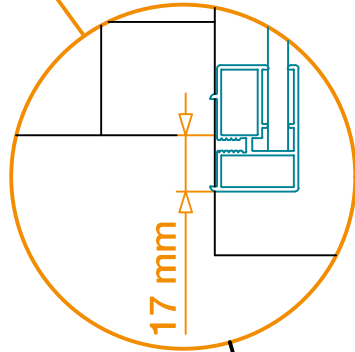

Einbaumaß Wanne (EBW)
Installation dimension shower tray (EBW)

$$\mathbf{EBW}_{\text{Min}} \leq \mathbf{X} \geq \mathbf{EBW}_{\text{Max}}$$

1.

A SM (-10 ; +20)

A	EBW / EBG
EX : 863	853 - 883

Bodenmontage Glasmitte (EBG)
Floor mounting, center of glass (EBG)

$$\mathbf{EBG}_{\text{Min}} \leq \mathbf{X} \geq \mathbf{EBG}_{\text{Max}}$$

4

2.

3.

4.1 → 4.3

5.1 → 5.2

?

6.1 → 6.3

- 6.2
- ✎
 - 🔧
 - 2x Ø 6mm
 - 🔩
 - 2x 24-2
 - 🔩
 - 2x 24-1
 - 🔩

7.1 → 7.5

8.

9.

10

Pos.	KBN
1	*
2	*
11	YVG50504501250
17	YVGMT052510
18	YVGMT052610
21	*
23	YVG81406
38	*
39	*
40	*
41	YVGMT046310
42	YVGMT046410
43	YVGSMD24AC
99	*