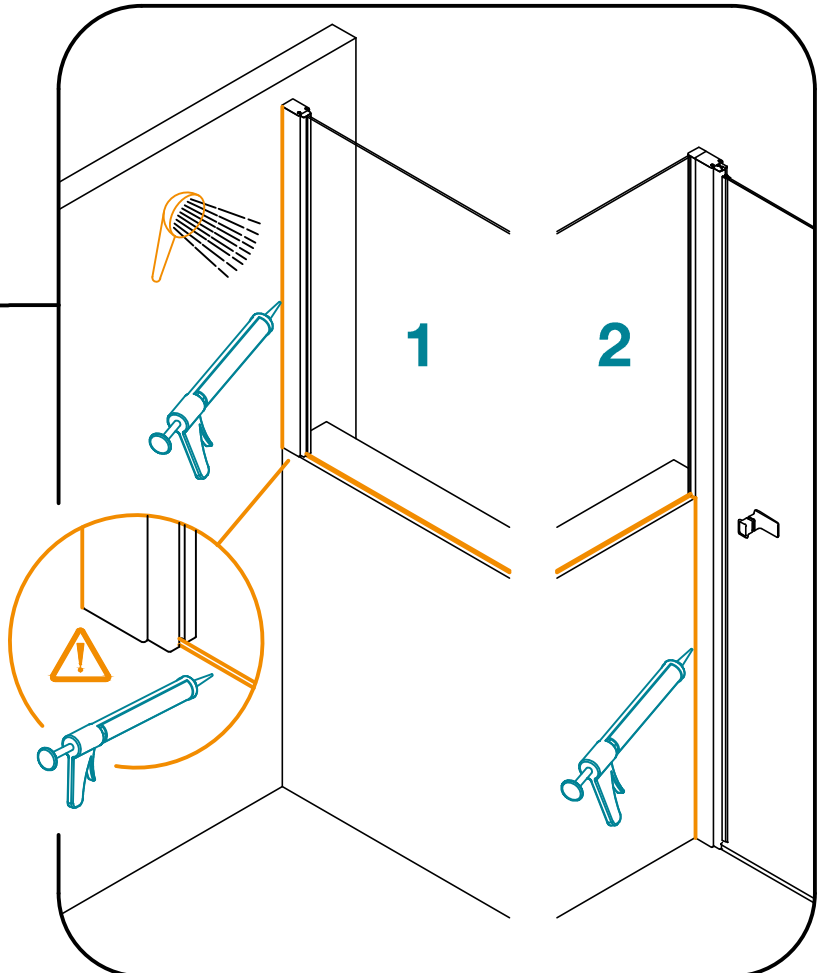

Einbaumaß Wanne (EBW)
Installation dimension shower tray (EBW)

$$\mathbf{EBW}_{\text{Min}} \leq \mathbf{X} \geq \mathbf{EBW}_{\text{Max}}$$

1.

A SM (-10 ; +20)

A	EBW / EBG
EX : 863	853 - 883

Bodenmontage Glasmitte (EBG)
Floor mounting, center of glass (EBG)

- 6.2
- ✎
 - 🔧
 - 2x Ø 6mm
 - 🔩
 - 2x 24-2
 - 🔩
 - 2x 24-1
 - 🔩

7.1 → 7.5

8.

9.

10

Pos.	KBN
1	*
2	*
11	YVG50504501250
17	YVGMT052510
18	YVGMT052610
21	*
23	YVG81406
38	*
39	*
40	*
41	YVGMT046310
42	YVGMT046410
43	YVGSMD24AC
99	*