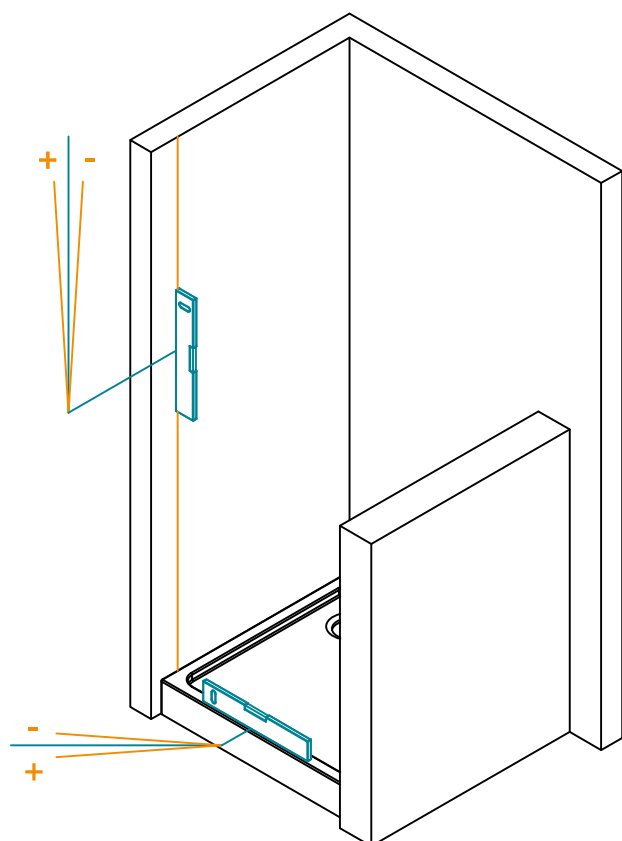

VIGOUR

Die Marke für das ganze Bad

VIGOUR V3
Duschabtrennungen
Shower enclosures

V32FPSKS1

19924 V1

<p>99</p>	<p>1</p>	<p>2</p>	<p>11</p>		<p>43</p>		
			<p>17</p>	<p>18</p>	<p>43-1</p> <p>3x Ø 6 mm</p>	<p>43-2</p> <p>3x 4.2 x 32 mm</p>	
			<p>21</p>			<p>43-6</p>	<p>43-7</p> <p>3x 4.2 x 9.5 mm</p>
					<p>43-8</p> <p>2x 3.5 x 13 mm</p>	<p>43-9</p> <p>1x 3.5 x 16 mm</p>	
					<p>43-10</p>	<p>2 mm</p>	

Einbaumaß Wanne (EBW)
Installation dimension shower tray (EBW)

$$\mathbf{EBW}_{\text{Min}} \leq \mathbf{X} \geq \mathbf{EBW}_{\text{Max}}$$

1.

A SM (-10 ; +20)

A	EBW / EBG
EX : 863	853 - 883

Bodenmontage Glasmitte (EBG)
Floor mounting, center of glass (EBG)