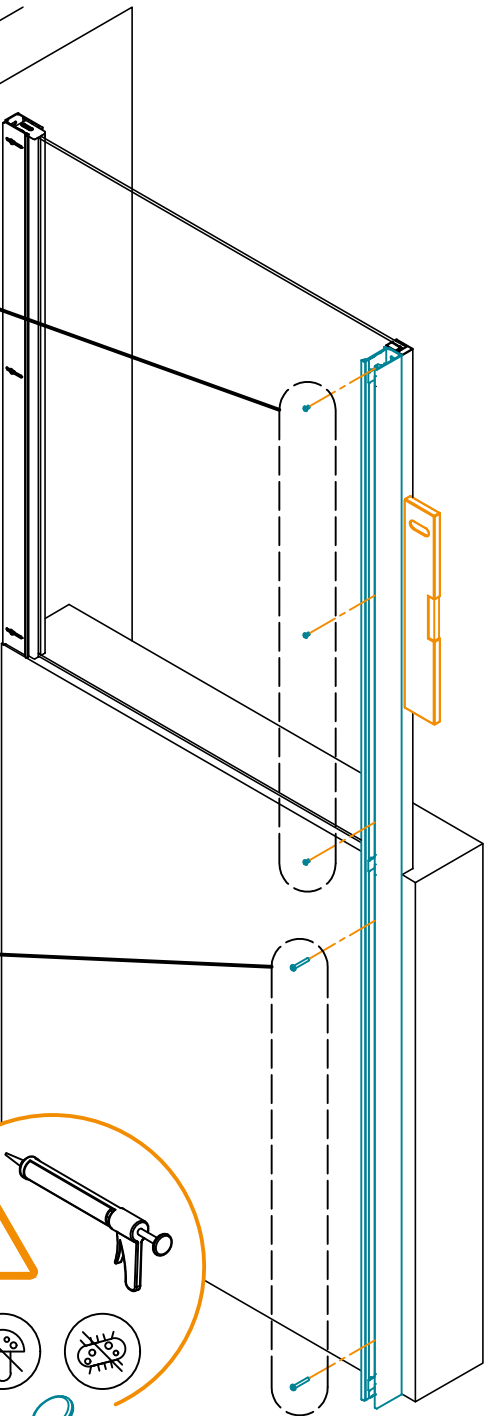

VIGOUR

Die Marke für das ganze Bad

VIGOUR V3
Duschabtrennungen
Shower enclosures

V32FPSKS1

19924 V1

<p>99</p>	<p>1</p>	<p>2</p>	<p>11</p>		<p>43</p>		
			<p>17</p>	<p>18</p>	<p>43-1</p> <p>3x Ø 6 mm</p>	<p>43-2</p> <p>3x 4.2 x 32 mm</p>	
			<p>21</p>			<p>43-6</p>	<p>43-7</p> <p>3x 4.2 x 9.5 mm</p>
					<p>43-8</p> <p>2x 3.5 x 13 mm</p>	<p>43-9</p> <p>1x 3.5 x 16 mm</p>	
					<p>43-10</p>	<p>2 mm</p>	

Einbaumaß Wanne (EBW)
Installation dimension shower tray (EBW)

$$\mathbf{EBW}_{\text{Min}} \leq \mathbf{X} \geq \mathbf{EBW}_{\text{Max}}$$

1.

A SM (-10 ; +20)

A	EBW / EBG
EX : 863	853 - 883

Bodenmontage Glasmitte (EBG)
Floor mounting, center of glass (EBG)

$$\mathbf{EBG}_{\text{Min}} \leq \mathbf{X} \geq \mathbf{EBG}_{\text{Max}}$$

4

2.

3.

4.1 → 4.3

5.1 → 5.2

?

6.1 → 6.3

- 6.2
- ✎
 - 🔧
 - 2x Ø 6mm
 - 🔩
 - 2x 24-2
 - 🔩
 - 2x 24-1
 - 🔩

7.1 → 7.5

8.

9.

10

Pos.	KBN
1	*
2	*
11	YVG50504501250
17	YVGMT052510
18	YVGMT052610
21	*
23	YVG81406
38	*
39	*
40	*
41	YVGMT046310
42	YVGMT046410
43	YVGSMD24AC
99	*