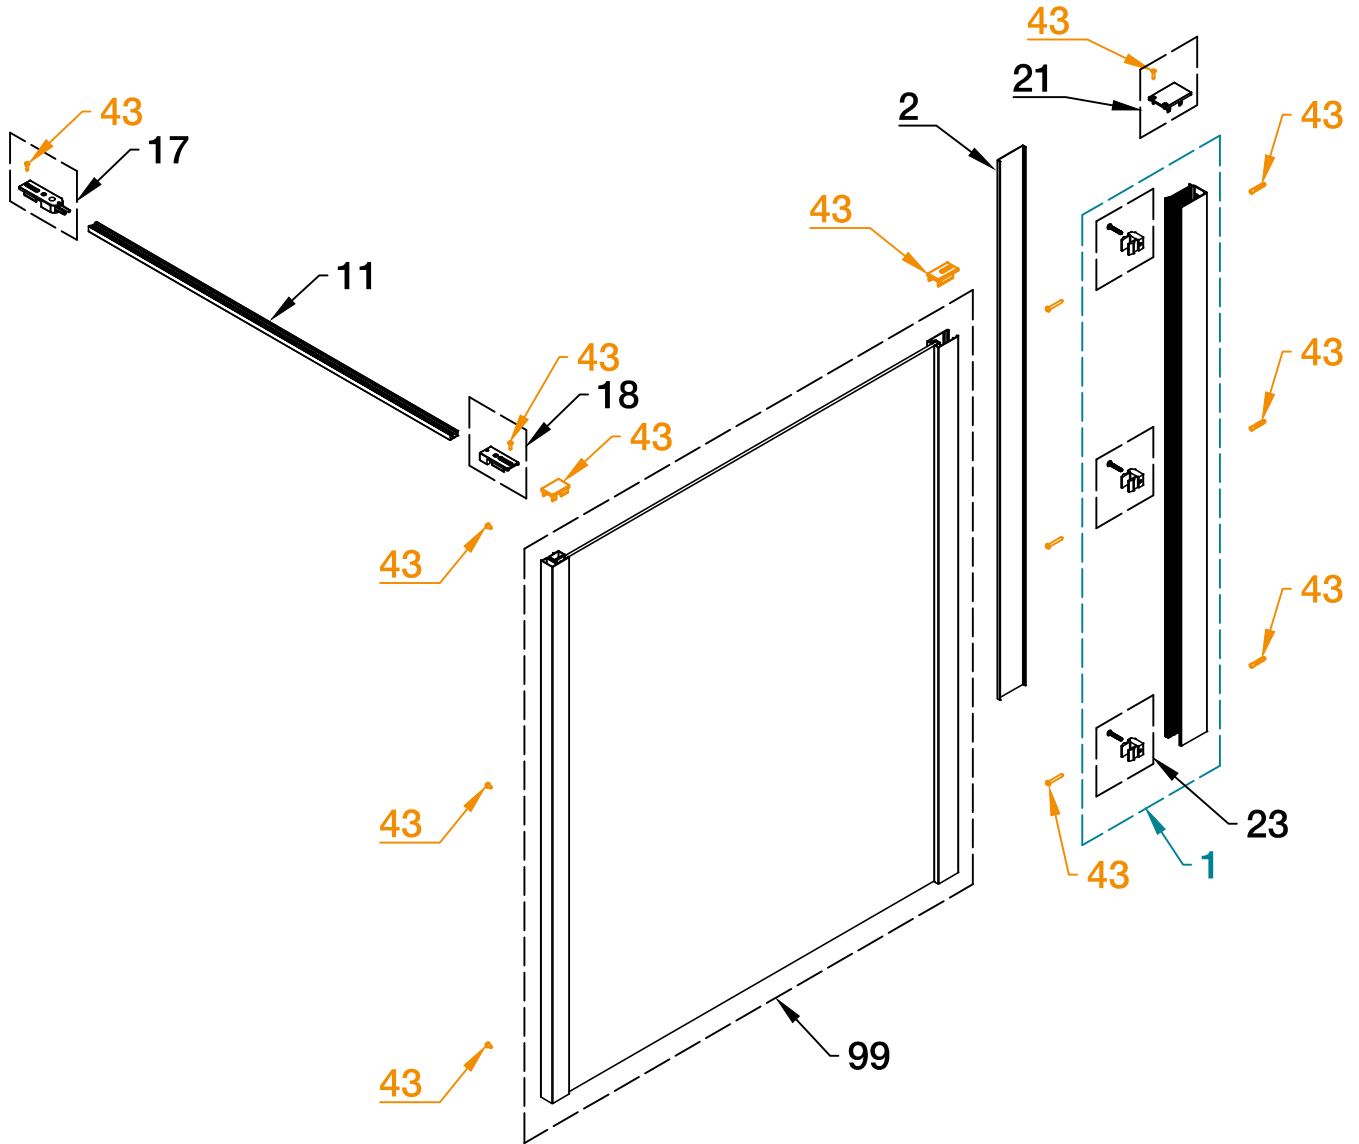

Einbaumaß Wanne (EBW)
Installation dimension shower tray (EBW)

$$\mathbf{EBW}_{\text{Min}} \leq \mathbf{X} \geq \mathbf{EBW}_{\text{Max}}$$

1.

A SM (-10 ; +20)

A	EBW / EBG
EX : 863	853 - 883

Bodenmontage Glasmitte (EBG)
Floor mounting, center of glass (EBG)

- 6.2
- ✎
 - 🔧
 - 2x Ø 6mm
 - 🔩
 - 2x 24-2
 - 🔩
 - 2x 24-1
 - 🔩

7.1 → 7.5

8.

9.

10

Pos.	KBN
1	*
2	*
11	YVG50504501250
17	YVGMT052510
18	YVGMT052610
21	*
23	YVG81406
38	*
39	*
40	*
41	YVGMT046310
42	YVGMT046410
43	YVGSMD24AC
99	*