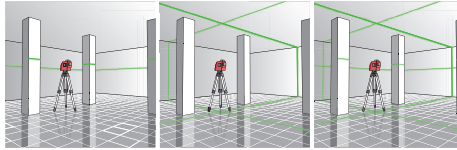

... Decken abhängen

Vertikale Linie (Schreinerarbeiten)

Laserkreuz zum Fliesen auszurichten

TOOLS Kreuzlinienlaser plus

KBN: CTOOLKREUZLLP

- / Kreuzlinienlaser, grüne Diode, mit Lotfunktion
- / Lieferung im Koffer
- / Multiadapter mit Magnet- und Stativanschluss
- / Feinjustage-Adapter zum mm-genaue Verschieben der Laserlinie

Technische Daten:

- / Selbstnivellierender Punkt- und Linienlaser
- / Laserklasse 2
- / Reichweite: bis zu 30 m
- / Genauigkeit + 3 mm/10 m
- / Batterie Type AA LR 6

Meterrisse für Böden, Elektrik, ...

... Decken abhängen

Vertikale Linie (Schreinerarbeiten)

Laserkreuz zum Fliesen auszurichten

Lotstrahl oben und unten

NEU Kreuzlinienlaser von CONEL TOOLS

conel.de

TOOLS Kreuzlinienlaser 360°

KBN: **CTOOLLASER**

- / Kreuzlinienlaser 3 x 360°, mit Lotfunktion und Pulsfunktion
- / 1 x 360° Horizontallinie, 2 x 360° Vertikallinie
- / Multiadapter mit mit Magnet- und Stativanschluss, inkl. Nivellierteller mit Feinjustierung, Wand-/ Blechklemme

Technische Daten:

- / Selbstnivellierender Linienlaser
- / Laserklasse 2
- / Reichweite: 30 m / 50 m mit Empfänger
- / Genauigkeit + 3 mm/10 m
- / Aufladbarer Akku + Ladekabel

Meterrisse für Böden, Elektrik, ...