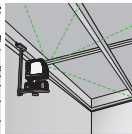

... Decken abhängen

Vertikale Linie (Schreinerarbeiten)

Laserkreuz zum Fliesen auszurichten

TOOLS Kreuzlinienlaser plus

KBN: CTOOLKREUZLLP

- / Kreuzlinienlaser, grüne Diode, mit Lotfunktion
- / Lieferung im Koffer
- / Multiadapter mit Magnet- und Stativanschluss
- / Feinjustage-Adapter zum mm-genaue Verschieben der Laserlinie

Vertikale Linie (Schreinerarbeiten)

Laserkreuz zum Fliesen auszurichten

Lotstrahl oben und unten

NEU Kreuzlinienlaser von CONEL TOOLS

conel.de

TOOLS Kreuzlinienlaser 360°

KBN: **CTOOLLASER**

- / Kreuzlinienlaser 3 x 360°, mit Lotfunktion und Pulsfunktion
- / 1 x 360° Horizontallinie, 2 x 360° Vertikallinie
- / Multiadapter mit mit Magnet- und Stativanschluss, inkl. Nivellierteller mit Feinjustierung, Wand-/ Blechklemme