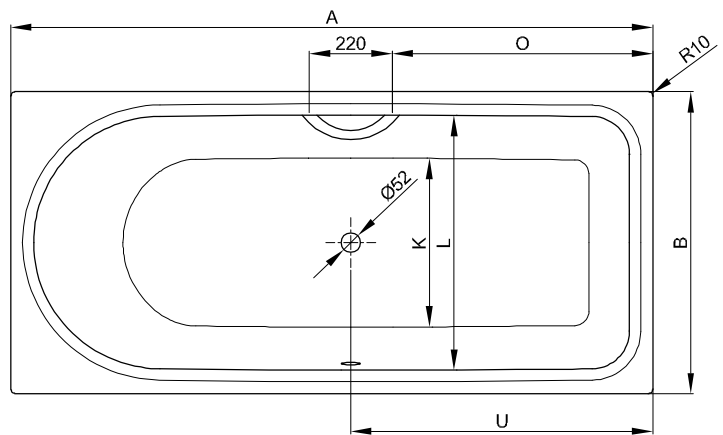

BetteOcean Low-Line

N° 1: Fußende rechts, Überlauf hinten

N° 2: Fußende rechts, Überlauf vorne

N° 1: Fußende rechts, Überlauf hinten

N° 2: Fußende rechts, Überlauf vorne

Information

Für die fachgerechte Montage empfehlen wir den Einsatz des Original-Wannenfuß B23-1500.

Diese Badewanne ist nach bauseitiger Prüfung und sachgerechter Installation für die Unterbaumontage geeignet. Auf Anfrage stellen wir Ihnen entsprechende Ausschnitt-Daten zur Verfügung.

Lieferumfang

Inklusive schallreduzierender Antidröhn-Matten.

Design: schmiedem design

Abmessung

Bestell-Nr.	Maße in mm	Variante	A	B	C	D	E	F	G	H	I	K	L	O	U	Nutzinhalt*
8841	1500 x 700 x 380	N° 1	1500	700	60	1375	65	470	700	330	1235	505	565	540	650	90 Liter
8842	1500 x 700 x 380	N° 2	1500	700	60	1375	65	470	700	330	1235	505	565	540	650	90 Liter
8830	1600 x 700 x 380	N° 1	1600	700	65	1475	60	470	760	370	1335	505	565	590	700	120 Liter
8831	1600 x 700 x 380	N° 2	1600	700	65	1475	60	470	760	370	1335	505	565	590	700	120 Liter
8832	1700 x 700 x 380	N° 1	1700	700	115	1475	110	500	880	320	1335	505	565	640	750	120 Liter
8833	1700 x 700 x 380	N° 2	1700	700	115	1475	110	500	880	320	1335	505	565	640	750	120 Liter
8834	1700 x 750 x 380	N° 1	1700	750	65	1575	60	500	880	320	1435	555	615	690	800	140 Liter
8835	1700 x 750 x 380	N° 2	1700	750	65	1575	60	500	880	320	1435	555	615	690	800	140 Liter
8836	1700 x 800 x 380	N° 1	1700	800	65	1575	60	540	800	360	1435	605	665	690	800	165 Liter
8837	1700 x 800 x 380	N° 2	1700	800	65	1575	60	540	800	360	1435	605	665	690	800	165 Liter
8838	1800 x 800 x 380	N° 1	1800	800	65	1675	60	540	900	360	1535	605	665	690	800	180 Liter
8839	1800 x 800 x 380	N° 2	1800	800	65	1675	60	540	900	360	1535	605	665	690	800	180 Liter

*Nutzinhalt: Wassergehalt abzüglich 70 Liter Verdrängung.