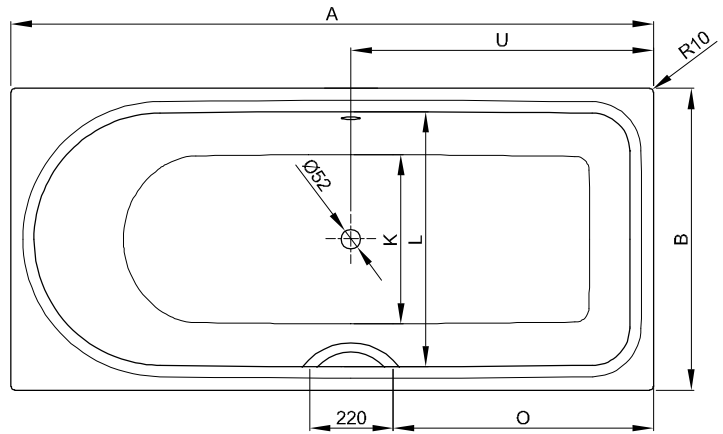

BetteOcean Low-Line

N° 1: Fußende rechts, Überlauf hinten

N° 2: Fußende rechts, Überlauf vorne

N° 1: Fußende rechts, Überlauf hinten

N° 2: Fußende rechts, Überlauf vorne

Information

Für die fachgerechte Montage empfehlen wir den Einsatz des Original-Wannenfuß B23-1500.

Diese Badewanne ist nach bauseitiger Prüfung und sachgerechter Installation für die Unterbaumontage geeignet. Auf Anfrage stellen wir Ihnen entsprechende Ausschnitt-Daten zur Verfügung.

Lieferumfang

Inklusive schallreduzierender Antidröhn-Matten.

Design: schmiedem design

Abmessung

Bestell-Nr.	Maße in mm	Variante	A	B	C	D	E	F	G	H	I	K	L	O	U	Nutzinhalt*
8841	1500 x 700 x 380	N° 1	1500	700	60	1375	65	470	700	330	1235	505	565	540	650	90 Liter
8842	1500 x 700 x 380	N° 2	1500	700	60	1375	65	470	700	330	1235	505	565	540	650	90 Liter
8830	1600 x 700 x 380	N° 1	1600	700	65	1475	60	470	760	370	1335	505	565	590	700	120 Liter
8831	1600 x 700 x 380	N° 2	1600	700	65	1475	60	470	760	370	1335	505	565	590	700	120 Liter
8832	1700 x 700 x 380	N° 1	1700	700	115	1475	110	500	880	320	1335	505	565	640	750	120 Liter
8833	1700 x 700 x 380	N° 2	1700	700	115	1475	110	500	880	320	1335	505	565	640	750	120 Liter
8834	1700 x 750 x 380	N° 1	1700	750	65	1575	60	500	880	320	1435	555	615	690	800	140 Liter
8835	1700 x 750 x 380	N° 2	1700	750	65	1575	60	500	880	320	1435	555	615	690	800	140 Liter
8836	1700 x 800 x 380	N° 1	1700	800	65	1575	60	540	800	360	1435	605	665	690	800	165 Liter
8837	1700 x 800 x 380	N° 2	1700	800	65	1575	60	540	800	360	1435	605	665	690	800	165 Liter
8838	1800 x 800 x 380	N° 1	1800	800	65	1675	60	540	900	360	1535	605	665	690	800	180 Liter
8839	1800 x 800 x 380	N° 2	1800	800	65	1675	60	540	900	360	1535	605	665	690	800	180 Liter

*Nutzinhalt: Wassergehalt abzüglich 70 Liter Verdrängung.