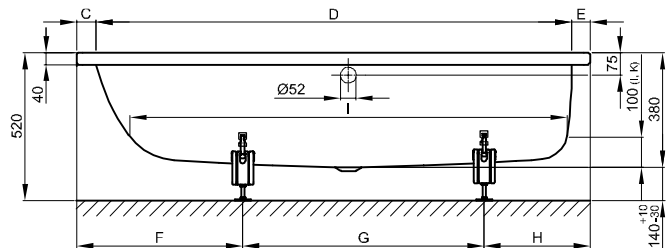

BetteOcean Low-Line

N° 1: Fußende rechts, Überlauf hinten

N° 2: Fußende rechts, Überlauf vorne

N° 1: Fußende rechts, Überlauf hinten

N° 2: Fußende rechts, Überlauf vorne

Information

Für die fachgerechte Montage empfehlen wir den Einsatz des Original-Wannenfuß B23-1500.

Diese Badewanne ist nach bauseitiger Prüfung und sachgerechter Installation für die Unterbaumontage geeignet. Auf Anfrage stellen wir Ihnen entsprechende Ausschnitt-Daten zur Verfügung.

Lieferumfang

Inklusive schallreduzierender Antidröhn-Matten.

Design: schmiedem design

Abmessung

Bestell-Nr.	Maße in mm	Variante	A	B	C	D	E	F	G	H	I	K	L	O	U	Nutzinhalt*
8841	1500 x 700 x 380	N° 1	1500	700	60	1375	65	470	700	330	1235	505	565	540	650	90 Liter
8842	1500 x 700 x 380	N° 2	1500	700	60	1375	65	470	700	330	1235	505	565	540	650	90 Liter
8830	1600 x 700 x 380	N° 1	1600	700	65	1475	60	470	760	370	1335	505	565	590	700	120 Liter
8831	1600 x 700 x 380	N° 2	1600	700	65	1475	60	470	760	370	1335	505	565	590	700	120 Liter
8832	1700 x 700 x 380	N° 1	1700	700	115	1475	110	500	880	320	1335	505	565	640	750	120 Liter
8833	1700 x 700 x 380	N° 2	1700	700	115	1475	110	500	880	320	1335	505	565	640	750	120 Liter
8834	1700 x 750 x 380	N° 1	1700	750	65	1575	60	500	880	320	1435	555	615	690	800	140 Liter
8835	1700 x 750 x 380	N° 2	1700	750	65	1575	60	500	880	320	1435	555	615	690	800	140 Liter
8836	1700 x 800 x 380	N° 1	1700	800	65	1575	60	540	800	360	1435	605	665	690	800	165 Liter
8837	1700 x 800 x 380	N° 2	1700	800	65	1575	60	540	800	360	1435	605	665	690	800	165 Liter
8838	1800 x 800 x 380	N° 1	1800	800	65	1675	60	540	900	360	1535	605	665	690	800	180 Liter
8839	1800 x 800 x 380	N° 2	1800	800	65	1675	60	540	900	360	1535	605	665	690	800	180 Liter

*Nutzinhalt: Wassergehalt abzüglich 70 Liter Verdrängung.