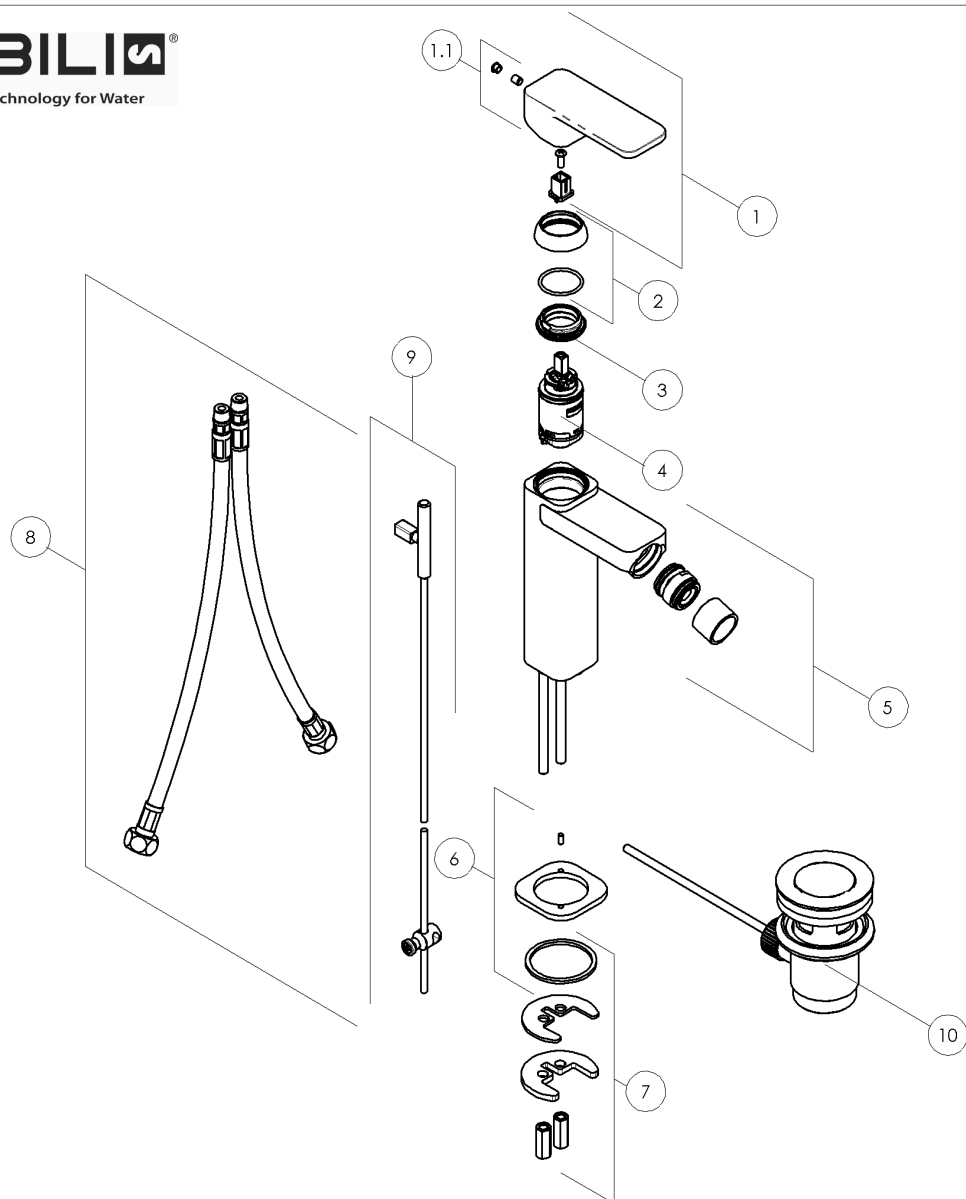

NOBILIS®

The Best Technology for Water

**LP90119/1CR****LOOP, EINHAND-BIDETBATTERIE**

N°	Artikel	Beschreibung
01	-RLE190/82CR	BEDIENUNGSHABEL
01.1	-RTAK0001	ROT/BLAU PLAKETTEN U. SCHRAUBEN M5 FÜR BEDIENUNGSHABEL
02	-RGH218/48CR	ABDECKRING
03	-RGH218/42	SCHRAUBENMUTTER
04	-RCR280/D	KARTUSCHE Ø 28
05	-RAE219/61CR	LUFTSPRÜDLER M22X1 CASCADE
06	-RAN227/42CR	BASIS-RING
07	-RSA246	VERPACKUNG MIT BEFESTIGUNGSSATZ FÜR GEWINDEBOLZEN M6
08	-RTUK203/46	ANSCHLUSSSCHLÄUCHE 3/8"
09	-RVR224/48CR	ZUGSTANGE MIT VERBINDUNGSTEIL
10	-RSC224/20CR	ABLAUFGARNITUR 1"1/4