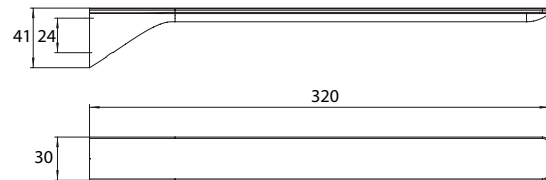

PRODUKTINFORMATION

Handtuchhalter, 1 armig, starr chrom

Art.-Nr.1650 001 32

320 mm