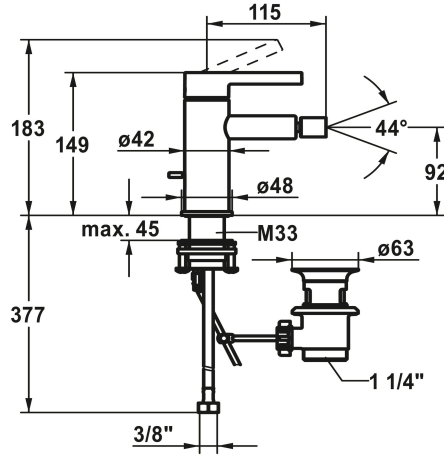

KWC BEVO Hebelmischer - Bidet

Modell-Linie: BEVO | 13.421.041.000FL
Armaturen | Manuelle Armaturen

KWC-Nr.

124618
chromeline, A 115, flexible Anschlusschläuche, mit Ablaufventil

3600003608
matt black, A 115, flexible Anschlusschläuche, mit Push Open

3600003633
brushed steel, A 115, flexible Anschlusschläuche, mit Push Open

Farbcode

chromeline

matt black

brushed steel

- * Hebelmischer
- * EcoProtect - Wasserspareinrichtung
- * Auslauf fest
- Kugelgelenk-Neoperl® Caché®
- * KWC Steuerpatrone M 35 OP
- mit Keramikscheibentechnik
- Auslaufmenge und Temperatur stufenlos einstellbar

- Temperaturbegrenzung
- * Flexible Anschlusschläuche 3/8"
- * QuickInstallation - Befestigung mit Gewindestutzen M33 x 1.5 mit Feststellschrauben
- * Tischbohrung ø35 mm
- * Lieferumfang:
- KWC Ablaufventil Z.538.581.000

Technische Daten

Auslaufmenge

4,5 l/min (3 bar)

Ablaufgarnitur

mit Ablaufventil

Anschluss

Flexible Anschlusschläuche

Auslauf