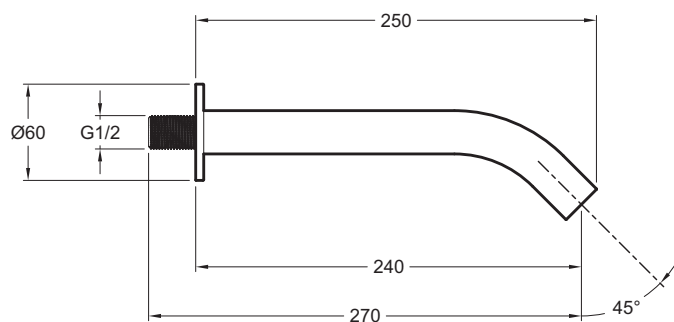

E25399

Kollektion: MÉTRO

Farboptionen*:

CP - Chrom Poliert

BL - Black

Produktmerkmale:

Produkteigenschaften

- MABE: 6 x 8,10 cm
- MATERIAL: Messing
- AUSLADUNG DES AUSLAUFS: 250
- GEWICHT: 0,6 kg
- INSTALLATIONSART: Wandmontage

Dazu erforderliche Produkte

- 98699D: Unterputz-Grundkörper

Technische Zeichnung

Kurzbeschreibung: Wanneneinlauf 25 cm. E25399. Kollektion: MÉTRO. MABE: 6 x 8,10 cm. GEWICHT: 0,6 kg. MATERIAL: Messing. INSTALLATIONSART: Wandmontage. AUSLADUNG DES AUSLAUFS: 250.