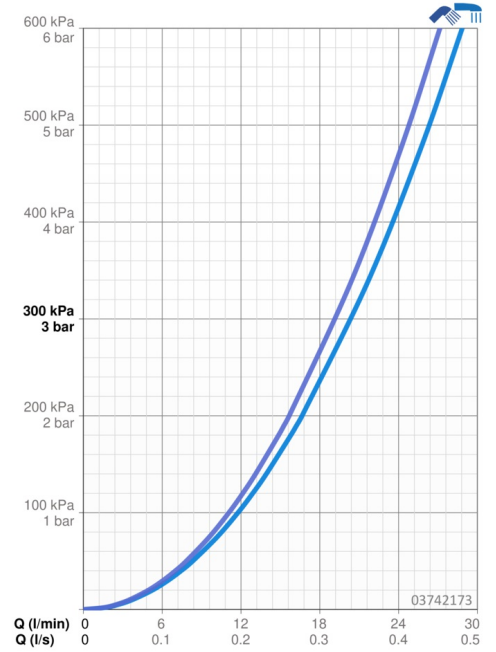

Technische Daten

Durchflusseigenschaften

Durchfluss bei 3 bar **20.4 / 19.2 l/min**

Technische Eigenschaften

DN-Größe (Nennmaß) **DN15**
Warmwasserversorgung **max. +80°C**
Arbeitsdruck **0.5-10 bar**
Ausladung **163 mm**
Sicherungseinrichtung (EN1717) **EB**
Werkstoff **Messing**

Vorschriften

EN Standard **EN 817**
Geräuschkategorie **I (ISO 3822)**

Zulassungen und Deklarationen

KIWA **K6116/08**
DVGW **NW-6506CN0310**
ABP **PA-IX 38218/IBB**
Konformitätserklärung **DoC**