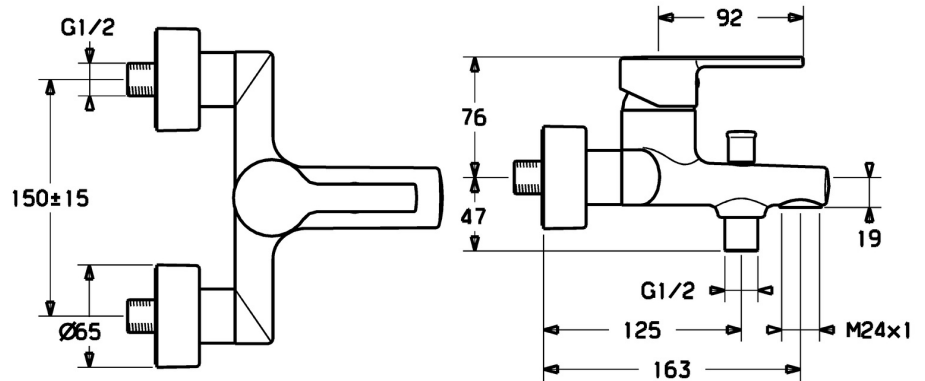

EAN: 4015474212763

static.hansa.com/03742173

- Wanne & Dusche
- Einhebelmischer
- Wandmontage
- Chrom
- Integrierter Strahlregler, ohne Mundstück direkt in den Armaturenauslauf geschraubt
- Einhandbedienhebel/Griff, Hebel mit W+K-Kennzeichnung
- Zugumsteller, Automatische Rückstellung
- Temperaturbegrenzer, Heißwassersperre einstellbar (im Lieferumfang enthalten)
- Rückflussverhinderer, ø 3,5 classic Steuerpatrone mit keramischen Dichtscheiben zur Wassermengen- und Temperatureinstellung
- S-Anschlüsse, Abdeckung(en), Schalldämpfer
- Armaturenkörper aus entzinkungsbeständigem Messing (DZR)
- Eigensicher gegen Rückfließen im häuslichen Gebrauch (nach DIN EN 1717)

Technische Daten

Durchflusseigenschaften

Durchfluss bei 3 bar **20.4 / 19.2 l/min**

Technische Eigenschaften

DN-Größe (Nennmaß) **DN15**
 Warmwasserversorgung **max. +80°C**
 Arbeitsdruck **0.5-10 bar**
 Ausladung **163 mm**
 Sicherungseinrichtung (EN1717) **EB**
 Werkstoff **Messing**

SP03742173

	Name	Art.-Nr.
1	Hebel	59913761
1.1	Schraube, M5x8, SW2.5	59904755
1.3	Blindstopfen	59913762
2	Abdeckkappe, 33x3 mm	59912504
3	Spann-Mutter, M40x1, SW30	1003409V
4	Kartusche, 3.5 Eco	59912324
4	Kartusche, 3.5 Classic	59913075
4.1	Temperatur-Anschlagring Ausgelaufen	59912325
4.2	O-Ring, d 28.24x2.62 Ausgelaufen	59912590
4.4	O-Ring, d 10.10x1.60 Ausgelaufen	59905072
5.1	Anschlussmutter, G3/4, AF30	59902230
5.2	Verbinder	59913400
5.3	Haltering, 23.9x15.2x2	59902689
5.4	Rückschlagventil	59905714
6.1	Rosette	59913432
6.2	Schalldämpfer	59904792
6.3	Exzenter-Anschluss, G3/4xG1/2, DN15	59910254
6.4	Abdeckhülse	59912651
7	Luftsprudler, M24x1 C	59913131
7.1	Schlüssel für Luftsprudler, M24x1	59913134
7.2	Dichtungsring	59913759
7.3	O-Ring, d 23x1	59911509
8	Umstellung	59912706
8.1	Umstellknopf	59912801
N.I.	Schlüssel, SW30/34	59912108