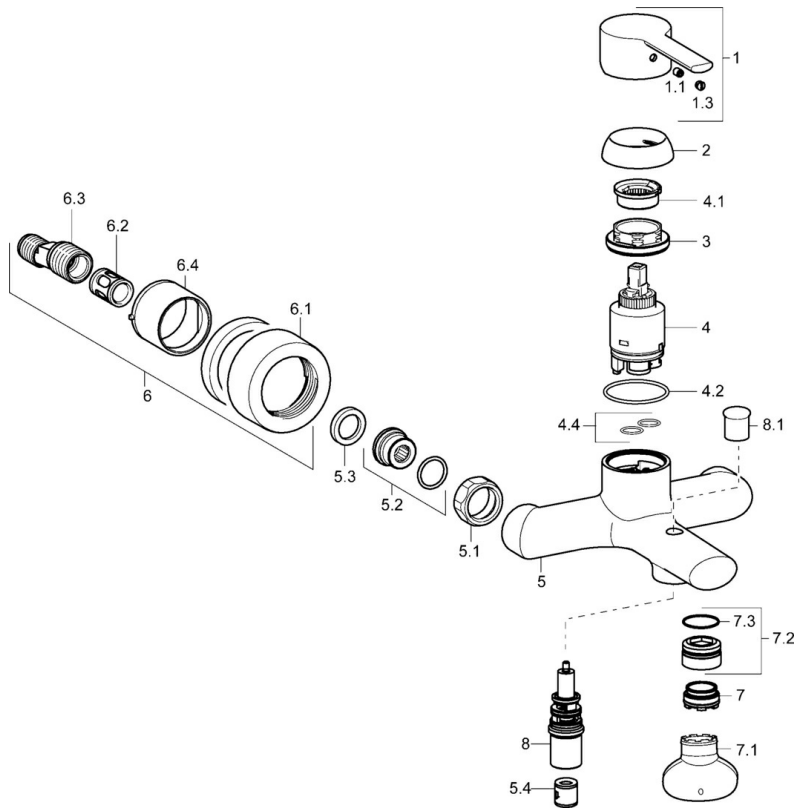

EAN: 4015474212763

static.hansa.com/03742173

- Wanne & Dusche
- Einhebelmischer
- Wandmontage
- Chrom
- Integrierter Strahlregler, ohne Mundstück direkt in den Armaturenauslauf geschraubt
- Einhandbedienhebel/Griff, Hebel mit W+K-Kennzeichnung
- Zugumsteller, Automatische Rückstellung
- Temperaturbegrenzer, Heißwassersperre einstellbar (im Lieferumfang enthalten)
- Rückflussverhinderer, ø 3,5 classic Steuerpatrone mit keramischen Dichtscheiben zur Wassermengen- und Temperatureinstellung
- S-Anschlüsse, Abdeckung(en), Schalldämpfer
- Armaturenkörper aus entzinkungsbeständigem Messing (DZR)
- Eigensicher gegen Rückfließen im häuslichen Gebrauch (nach DIN EN 1717)

Technische Daten

Durchflusseigenschaften

Durchfluss bei 3 bar **20.4 / 19.2 l/min**

Technische Eigenschaften

DN-Größe (Nennmaß) **DN15**
 Warmwasserversorgung **max. +80°C**
 Arbeitsdruck **0.5-10 bar**
 Ausladung **163 mm**
 Sicherungseinrichtung (EN1717) **EB**
 Werkstoff **Messing**

SP03742173

	Name	Art.-Nr.
1	Hebel	59913761
1.1	Schraube, M5x8, SW2.5	59904755
1.3	Blindstopfen	59913762
2	Abdeckkappe, 33x3 mm	59912504
3	Spann-Mutter, M40x1, SW30	1003409V
4	Kartusche, 3.5 Eco	59912324
4	Kartusche, 3.5 Classic	59913075
4.1	Temperatur-Anschlagring Ausgelaufen	59912325
4.2	O-Ring, d 28.24x2.62 Ausgelaufen	59912590
4.4	O-Ring, d 10.10x1.60 Ausgelaufen	59905072
5.1	Anschlussmutter, G3/4, AF30	59902230
5.2	Verbinder	59913400
5.3	Haltering, 23.9x15.2x2	59902689
5.4	Rückschlagventil	59905714
6.1	Rosette	59913432
6.2	Schalldämpfer	59904792
6.3	Exzenter-Anschluss, G3/4xG1/2, DN15	59910254
6.4	Abdeckhülse	59912651
7	Luftsprudler, M24x1 C	59913131
7.1	Schlüssel für Luftsprudler, M24x1	59913134
7.2	Dichtungsring	59913759
7.3	O-Ring, d 23x1	59911509
8	Umstellung	59912706
8.1	Umstellknopf	59912801
N.I.	Schlüssel, SW30/34	59912108