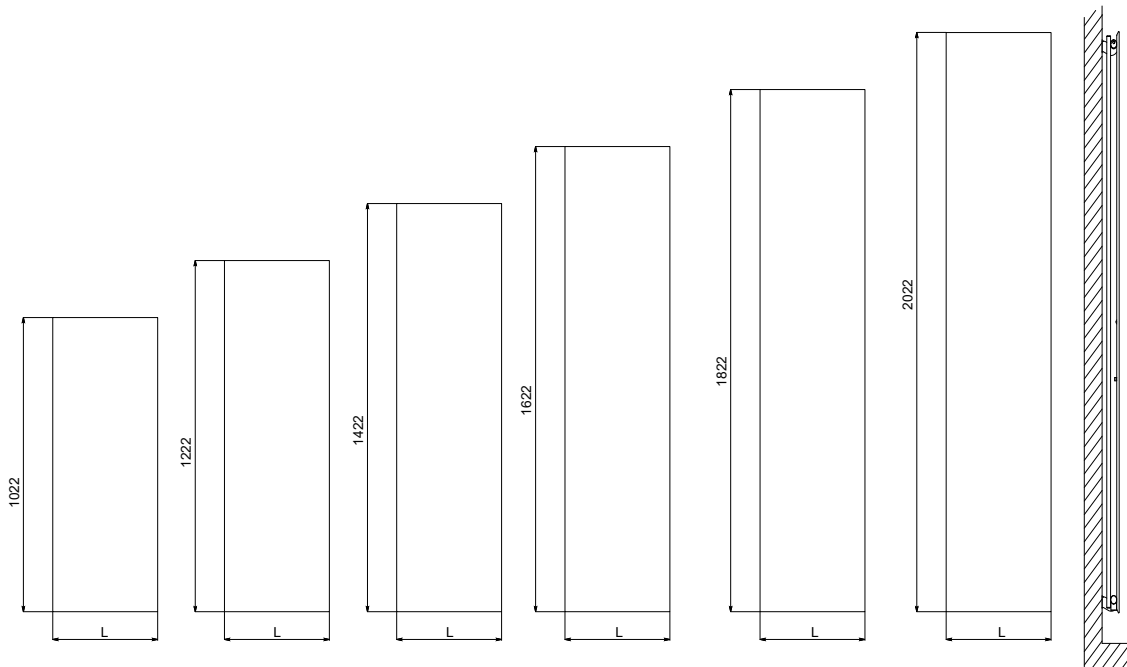

# ZOE PLUS INOX

VERTICALE / VERTICAL

# CORDIVARI

DESIGN

**L [mm]:**

- 352
- 464
- 576
- 688