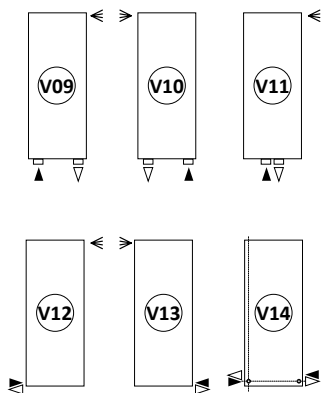

# CORDIVARI

DESIGN

**L [mm]:**

- 352
- 464
- 576
- 688