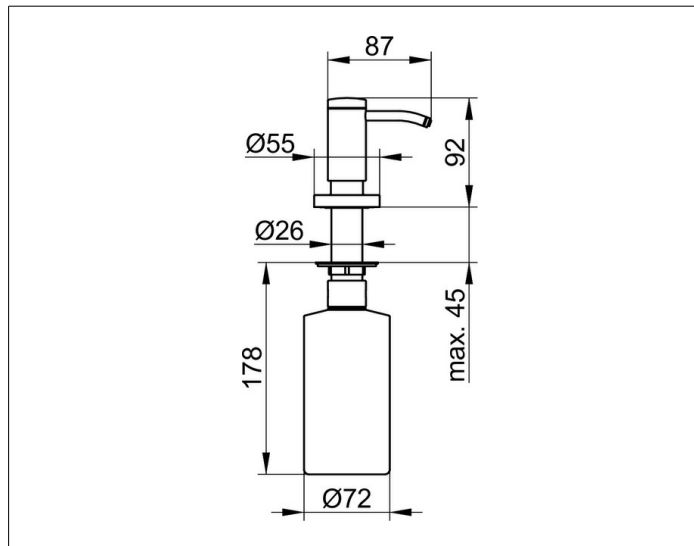

Plan  
14949010200 Lotionspender

**PRODUKT**

**ZEICHNUNG**

**PRODUKTBESCHREIBUNG**

für Einbau in Waschtisch oder Waschtischplatte  
Füllmenge: ca. 500 ml  
Dosiermenge: ca. 1 ml/Hub

**OBERFLÄCHE**

verchromt

**AUSSCHREIBUNGSTEXT**

KEUCO PLAN Lotionspender 14949010200  
Einbaumodell zur Untertischmontage  
Hochglanzverchromter Lotionspender  
in ästhetischem, funktionalem Design  
Einbaumodell, zur verdeckten Untertischmontage  
in Waschtische und Waschtischplatten  
bis zu einer maximalen Stärke von 45 mm,  
komplett mit abschraubbarem Untertisch-Kunststoffspender  
Befüllen von oben durch rausschrauben der Pumpe  
Füllmenge ca. 500 ml, für handelsübliche Flüssigseifen  
Dosiermenge ca. 0,5 ml/Hub  
Zum Einbau ist eine Bohrung im Waschtisch/in der Waschtischplatte  
von 26.3 mm notwendig, welche nach der Montage durch eine  
verchromte Design-Rosettenkappe verdeckt wird,  
sichtbare Spenderhöhe 92 mm, Ausladung 86 mm