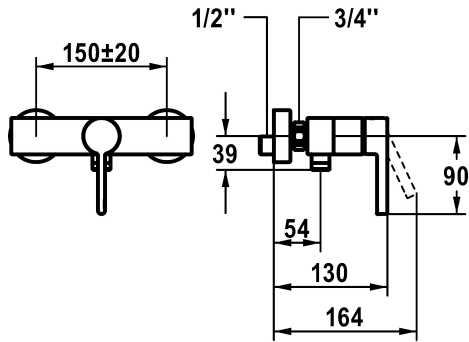

## KWC BEVO Hebelmischer - Dusche

Modell-Linie: BEVO | 21.422.330.000  
Duscharmaturen | Konventionelle Dusche

### KWC-Nr.

**124630**  
chromeline, AD 150±20, ohne Brause und Schlauch

**3600003657**  
matt black, AD 150±20, ohne Brause und Schlauch

**3600003658**  
brushed steel, AD 150±20, ohne Brause und Schlauch

### Farbcode

chromeline

matt black

brushed steel

\* Hebelmischer  
\* Eigensicher gegen Rückfließen  
\* KWC Steuerpatrone M 35 OP  
- mit Keramikscheibentechnik

- Auslaufmenge und Temperatur stufenlos einstellbar  
- Temperaturbegrenzung  
\* Wandanschlüsse 1/2" x 3/4", nicht absperrbar exzentrisch 10 mm

### Technische Daten

Brauseabgang: Auslaufmenge	12 l/min (3 bar)
Brausegarnitur	ohne Brause, Schlauch
Bedienung	frontbedient
Farbcode	chromeline
Installationsart	Wandmontage
Armaturtyp	Hebelmischer
Mass Höhe	30
Armaturengeräuschgruppe	I
Brauseabgang: Armaturengeräuschgruppe	I
Anschluss Mass	150+/- 20
Material	Messing