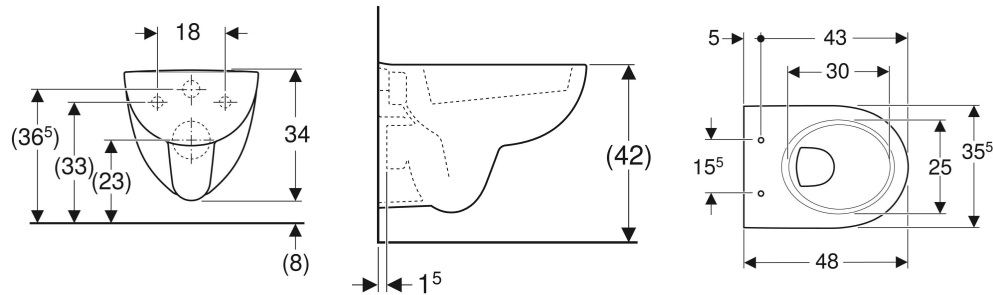

Geberit Renova Compact Wand-WC Tiefspüler, verkürzte Ausladung

VERWENDUNGSZWECKE

- Für UP-Spülkästen
- Für Druckspüler
- Zum Einbau in kleinen Badezimmern und Gäste-WCs geeignet

EIGENSCHAFTEN

- Tiefspül-WC

- Wandhängend
- Bodenfreiheit 8 cm
- Abgang horizontal
- Mit Spülrand
- Typ 1, Vollmenge 6 / 5 l, nach EN 997
- Spült mit 4,5 l
- Verkürzte Ausladung

TECHNISCHE DATEN

Werkstoff	Sanitärkeramik
Befestigungsabstand	18 cm

ZUSÄTZLICH ZU BESTELLEN

- WC-Sitz

Art.-Nr.	Farbe / Oberfläche	B cm	H cm	T cm	Abgang	VE1 St.	VE2 St.
203245000	weiß	35.5	34	48	horizontal	1	16