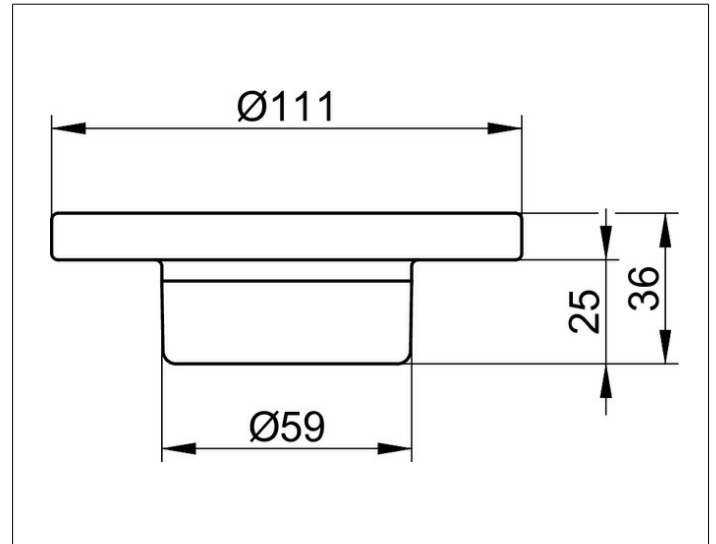

Plan
14955009000 Echkristall-Seifenschale

PRODUKT

ZEICHNUNG

PRODUKTBESCHREIBUNG

lose