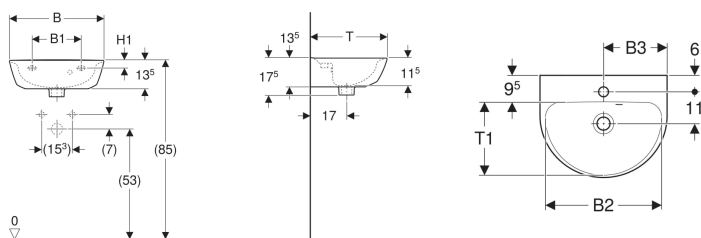

Geberit Renova Handwaschbecken

Beispielbild

Eigenschaften

- Überlauf asymmetrisch
- Mit Halbsäule kombinierbar

Technische Daten

Werkstoff

Sanitärkeramik

Art.-Nr.	Farbe / Oberfläche	Hahnloch	Überlauf	B	B1	B2	B3	H	H1	T	T1	VE1
500.375.01.1	weiß	mittig	sichtbar	45 cm	19.5 cm	41 cm	22.5 cm	17.5 cm	5.5 cm	36 cm	26 cm	1 St.

- Geberit Renova Plan Halbsäule nur für Handwaschbecken 45–50 cm, Art. 292150000 und 292150600