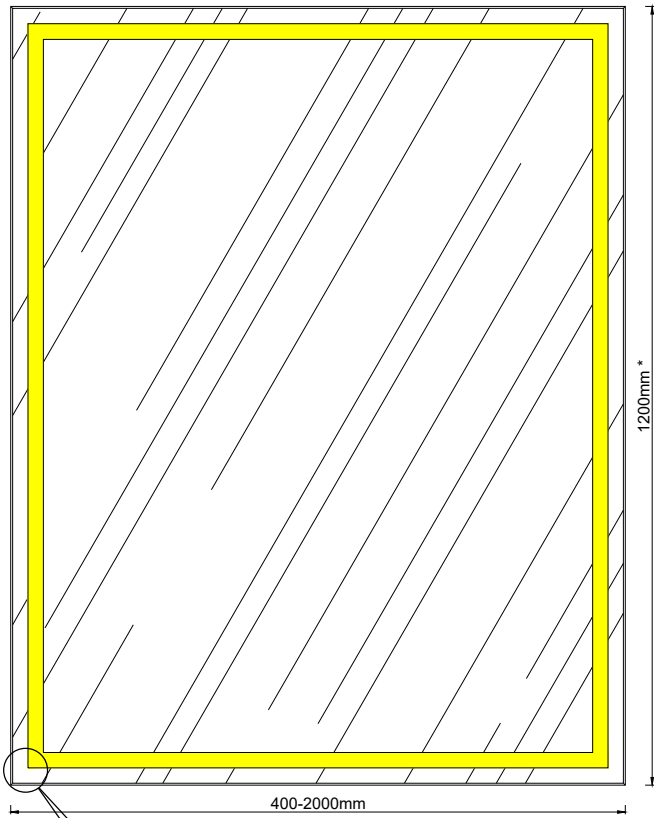

Frontansicht

Seitenansicht

Rückansicht

Detail A

Detail B

Artikel-Grp.:	3304
Modell-Bezeichnung:	Ruotare
Modell-Variante:	

Sandstrahlung:	20mm
umlaufend	
Randabstand:	20mm

OPTIONAL:	
Anti-Beschlagfolie	
Blatt-Nr.:	VS_3304_V0
Datum:	29.03.2021
gez.:	CK