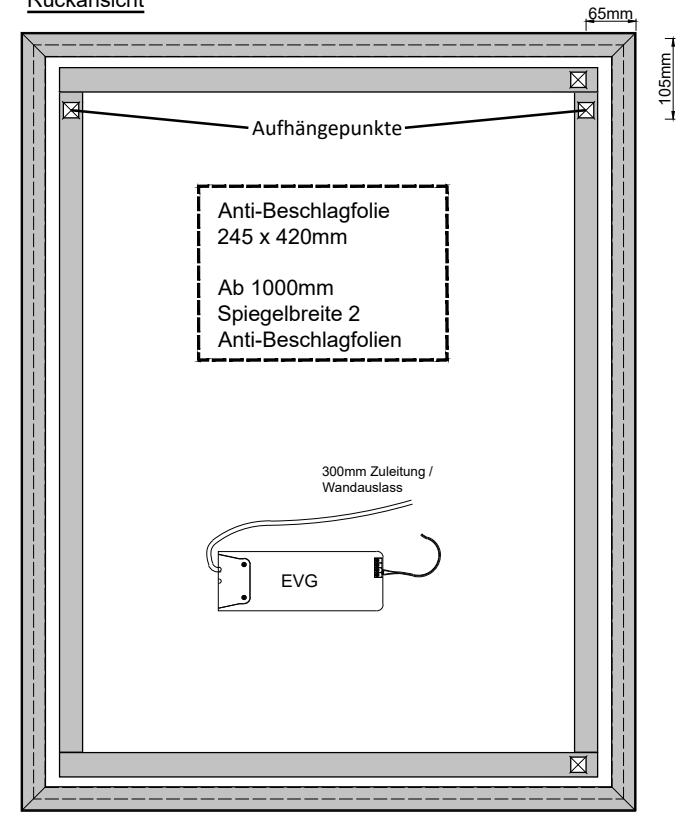

Frontansicht

Seitenansicht

Rückansicht

Detail A

Detail B

Artikel-Grp.:	3304
Modell-Bezeichnung:	Ruotare
Modell-Variante:	

Sandstrahlung:	20mm
umlaufend	
Randabstand:	20mm

OPTIONAL:	
Anti-Beschlagfolie	
Blatt-Nr.:	VS_3304_V0
Datum:	29.03.2021
gez.:	CK