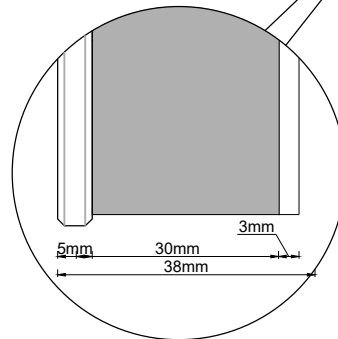

Frontansicht

Seitenansicht

Rückansicht

Detail A

Detail B

Artikel-Grp.:	3304
Modell-Bezeichnung:	Ruotare
Modell-Variante:	

Sandstrahlung:	20mm
umlaufend	
Randabstand:	20mm

OPTIONAL:	
Anti-Beschlagfolie	
Blatt-Nr.:	VS_3304_V0
Datum:	29.03.2021
gez.:	CK