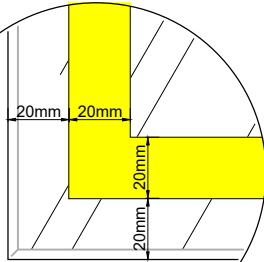

Frontansicht

Seitenansicht

Rückansicht

Detail A

Detail B

Artikel-Grp.:	3304
Modell-Bezeichnung:	Ruotare
Modell-Variante:	

Sandstrahlung:	20mm
umlaufend	
Randabstand:	20mm

OPTIONAL:	
Anti-Beschlagfolie	
Blatt-Nr.:	VS_3304_V0
Datum:	29.03.2021
gez.:	CK