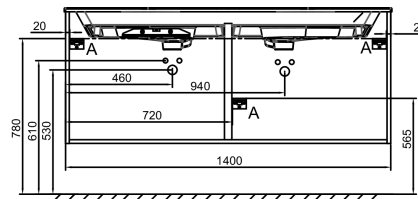

Produkteigenschaften

- **MAßE:** 140 x 50,80 x 56,80 cm
- **MATERIAL:** Lackiert, Melamin glänzend oder Melamin Holzdekor

- **GEWICHT:** 62,2 kg

Endverbraucher Benefits

- 4 Schubladen mit slow-close
- mit Ausschnitt für den Siphon.
- Handgriffe in Chrom (-R5)

Dazu erforderliche Produkte

- EXAS112-Z: Doppel-Waschtisch 140 cm

Technische Zeichnung

Kurzbeschreibung: Unterbauschrank 140 cm, 4S. EB2526-R5. Kollektion: ODÉON RIVE GAUCHE. MASSE: 140 x 50,80 x 56,80 cm. GEWICHT: 62,2 kg. MATERIAL: Lackiert, Melamin glänzend oder Melamin Holzdekor.