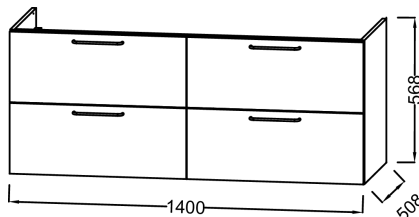

Produkteigenschaften

- **MAßE:** 140 x 50,80 x 56,80 cm
- **MATERIAL:** Lackiert, Melamin glänzend oder Melamin Holzdekor

- **GEWICHT:** 62,2 kg

Endverbraucher Benefits

- 4 Schubladen mit slow-close
- mit Ausschnitt für den Siphon.
- Handgriffe in Chrom (-R5)

Dazu erforderliche Produkte

- EXAS112-Z: Doppel-Waschtisch 140 cm

Technische Zeichnung

Kurzbeschreibung: Unterbauschrank 140 cm, 4S. EB2526-R5. Kollektion: ODÉON RIVE GAUCHE. MASSE: 140 x 50,80 x 56,80 cm. GEWICHT: 62,2 kg. MATERIAL: Lackiert, Melamin glänzend oder Melamin Holzdekor.