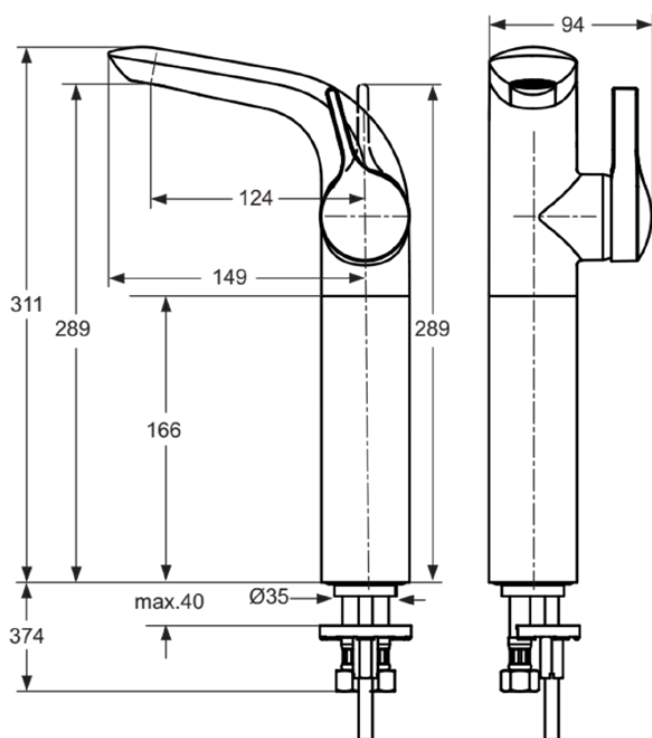

MELANGE

A4266AA

MELANGE | Waschtischarmatur 94x175x311 mm, 124 mm vertikaler Abstand bis Mitte Auslauf in chrom, 12 l/min (3 bar), ohne Ablaufgarnitur | EasyFix, Verdeckter Strahlregler, Click-Technologie, EPD, FirmaFlow, SmartShine Oberfläche

Bild & Zeichnung

Allgemeine Informationen

Produktkategorie:	Waschtischarmaturen
Produktart:	Waschtischarmatur
Marke:	Ideal Standard
Kollektion:	MELANGE
Designer:	Artefakt
Farbe:	AA - Chrom
Oberflächenveredelung:	glänzend
Höhe (mm):	311
Breite (mm):	94
Ausladung (mm):	175
Befestigungsart:	EasyFix
Nettogewicht (kg):	3.60
EAN Code:	4015413316590