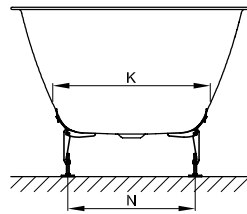

BetteLoft

Information

Aufgrund des Falz-Randes, können handelsübliche Wannenanker nicht kombiniert werden. Zur Montage empfehlen wir daher den BetteWannenanker (Art.-Nr. Z0008669).

Für die fachgerechte Montage empfehlen wir den Einsatz des Original-Wannenfuß B23-1500.

Lieferbar mit dem passenden Waschtisch BetteLoft.

Lieferumfang

Inklusive schallreduzierender Antidröhn-Matten.

Design: Tesseraux + Partner

Abmessung

Bestell-Nr.	Maße in mm	A	B	D	F	G	H	I	K	N	Nutzinhalt*
3171	1700 × 800 × 420	1700	800	1646	450	800	450	1223	518	445	156 Liter
3172	1800 × 800 × 420	1800	800	1746	450	900	450	1327	521	445	173 Liter
3173	1900 × 900 × 420	1900	900	1846	480	940	480	1426	620	455	235 Liter

*Nutzinhalt: Wasserinhalt abzüglich 70 Liter Verdrängung.