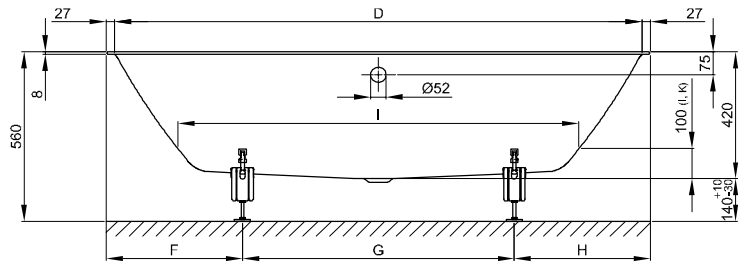

BetteLoft

Information

Aufgrund des Falz-Randes, können handelsübliche Wannenanker nicht kombiniert werden. Zur Montage empfehlen wir daher den BetteWannenanker (Art.-Nr. Z0008669).

Für die fachgerechte Montage empfehlen wir den Einsatz des Original-Wannenfuß B23-1500.

Lieferbar mit dem passenden Waschtisch BetteLoft.

Lieferumfang

Inklusive schallreduzierender Antidröhn-Matten.

Design: Tesseraux + Partner

Abmessung

Bestell-Nr.	Maße in mm	A	B	D	F	G	H	I	K	N	Nutzinhalt*
3171	1700 × 800 × 420	1700	800	1646	450	800	450	1223	518	445	156 Liter
3172	1800 × 800 × 420	1800	800	1746	450	900	450	1327	521	445	173 Liter
3173	1900 × 900 × 420	1900	900	1846	480	940	480	1426	620	455	235 Liter

*Nutzinhalt: Wasserinhalt abzüglich 70 Liter Verdrängung.