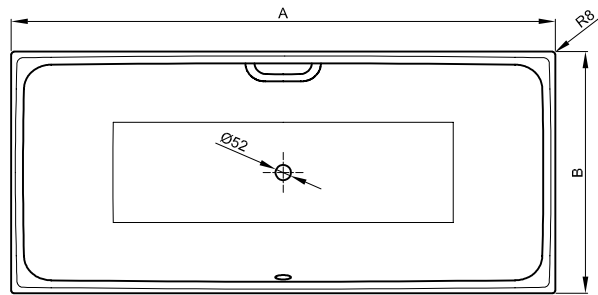

BetteLoft

Information

Aufgrund des Falz-Randes, können handelsübliche Wannenanker nicht kombiniert werden. Zur Montage empfehlen wir daher den BetteWannenanker (Art.-Nr. Z0008669).

Für die fachgerechte Montage empfehlen wir den Einsatz des Original-Wannenfuß B23-1500.

Lieferbar mit dem passenden Waschtisch BetteLoft.

Lieferumfang

Inklusive schallreduzierender Antidröhn-Matten.

Design: Tesseraux + Partner

Abmessung

Bestell-Nr.	Maße in mm	A	B	D	F	G	H	I	K	N	Nutzinhalt*
3171	1700 × 800 × 420	1700	800	1646	450	800	450	1223	518	445	156 Liter
3172	1800 × 800 × 420	1800	800	1746	450	900	450	1327	521	445	173 Liter
3173	1900 × 900 × 420	1900	900	1846	480	940	480	1426	620	455	235 Liter

*Nutzinhalt: Wasserinhalt abzüglich 70 Liter Verdrängung.