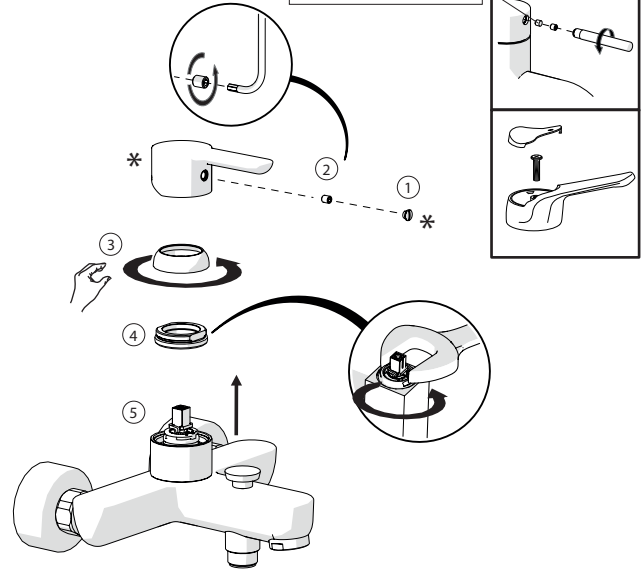

7

! Rondella silicone
Silicone Washer