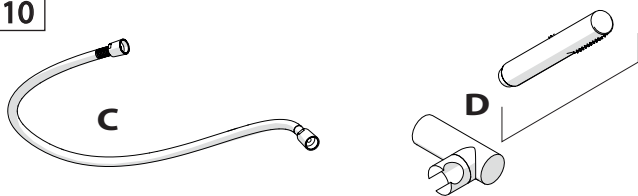

Not included / Non incluso / Non Inclus / Nie zawarty / No incluido / Nao incluido

1

TIPOLOGIA A

TIPOLOGIA B

110

TIPOLOGIA A

2

A1

A2

A3

VERNICIATO PAINTED

TIPOLOGIA B

3

B1

B2

B3

4

5