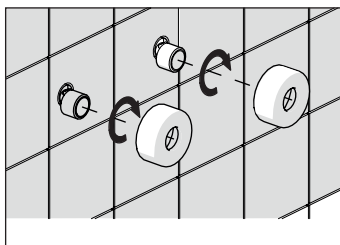

Not included / Non incluso / Non Inclus / Nie zawarty / No incluido / Nao incluido

1

TIPOLOGIA A

TIPOLOGIA B

110

TIPOLOGIA A

2

A1

A2

A3

VERNICIATO PAINTED

TIPOLOGIA B

3

B1

B2

B3

4

5