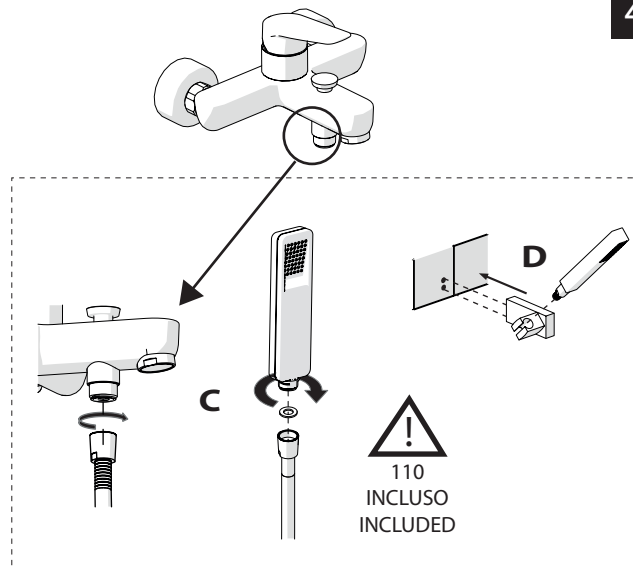

4

5

**-50%**

Dispositivo limitatore "dinamico" della portata d'acqua "50%"  
"Dynamic" flow rate restrictor "50%"

6

Per limitare la temperatura estrarre il limitatore e riposizionarlo nella posizione che si desidera  
Extract the limiter and put it in correct position to limit temperature