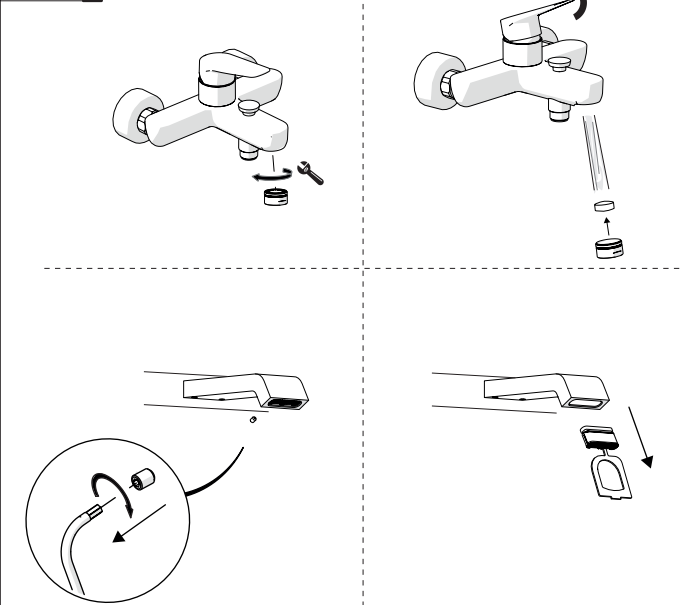

4

5

**-50%**

Dispositivo limitatore "dinamico" della portata d'acqua "50%"  
"Dynamic" flow rate restrictor "50%"

6

Per limitare la temperatura estrarre il limitatore e riposizionarlo nella posizione che si desidera  
Extract the limiter and put it in correct position to limit temperature

8

7

**!** Rondella silicone  
Silicone Washer

9

**NOBILI**

110  
110/1

www.nobili.it

**PRIMA DI INIZIARE / BEFORE STARTING**