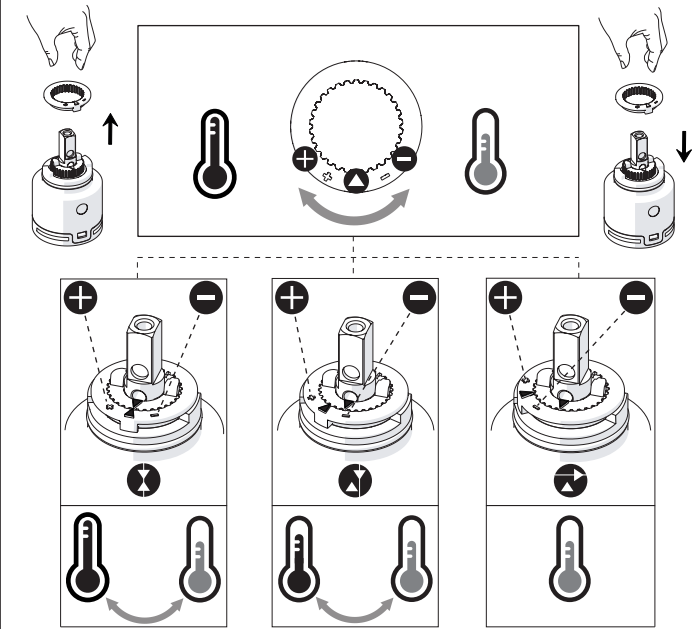

4

5

**-50%**

Dispositivo limitatore "dinamico" della portata d'acqua "50%"  
"Dynamic" flow rate restrictor "50%"

6

Per limitare la temperatura estrarre il limitatore e riposizionarlo nella posizione che si desidera  
Extract the limiter and put it in correct position to limit temperature

8

7

**!** Rondella silicone  
Silicone Washer

9

**NOBILI**

110  
110/1

www.nobili.it

**PRIMA DI INIZIARE / BEFORE STARTING**