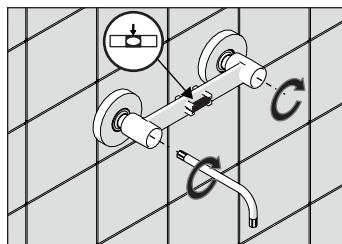

A2

A3

VERNICIATO PAINTED

TIPOLOGIA B

3

B1

B2

B3

4

5

**-50%**

Dispositivo limitatore "dinamico" della portata d'acqua "50%"  
"Dynamic" flow rate restrictor "50%"

6

Per limitare la temperatura estrarre il limitatore e riposizionarlo nella posizione che si desidera  
Extract the limiter and put it in correct position to limit temperature