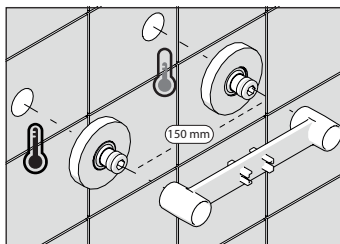

Not included / Non incluso / Non Inclus / Nie zawarty / No incluido / Nao incluido

1

TIPOLOGIA A

TIPOLOGIA B

110

TIPOLOGIA A

2

A1

A2

A3

VERNICIATO PAINTED

TIPOLOGIA B

3

B1

B2

B3

4

5