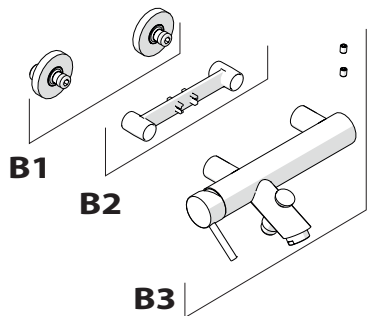

TIPOLOGIA B