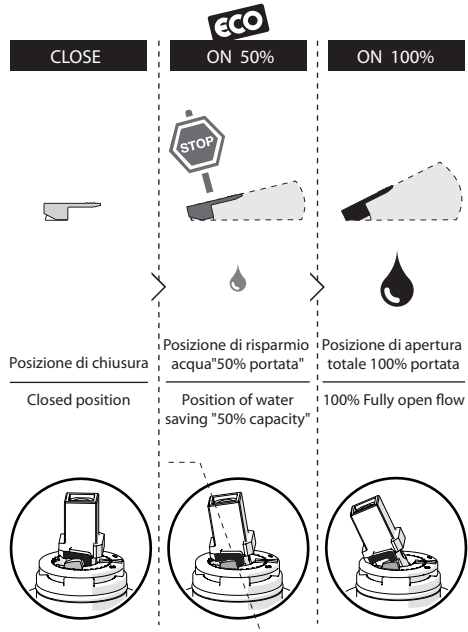

4

5

**-50%**

Dispositivo limitatore "dinamico" della portata d'acqua "50%"  
"Dynamic" flow rate restrictor "50%"

6

Per limitare la temperatura estrarre il limitatore e riposizionarlo nella posizione che si desidera  
Extract the limiter and put it in correct position to limit temperature