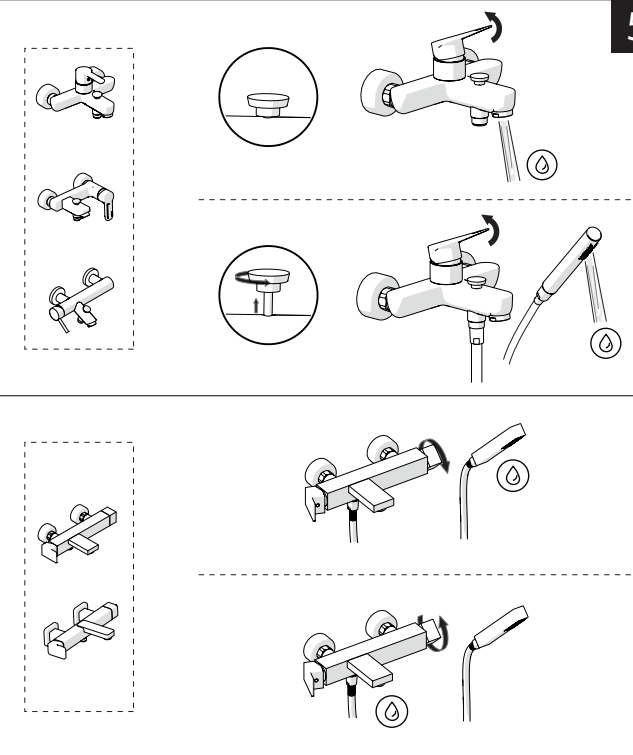

4

5

**-50%**

Dispositivo limitatore "dinamico" della portata d'acqua "50%"  
"Dynamic" flow rate restrictor "50%"

6

Per limitare la temperatura estrarre il limitatore e riposizionarlo nella posizione che si desidera  
Extract the limiter and put it in correct position to limit temperature