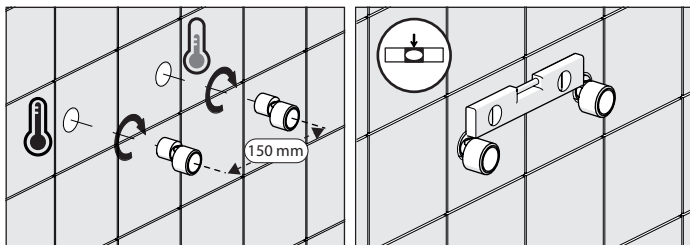

Not included / Non incluso / Non Inclus / Nie zawarty / No incluido / Nao incluido

1

TIPOLOGIA A

TIPOLOGIA B

110

TIPOLOGIA A

2

A1

A2

A3

VERNICIATO PAINTED

TIPOLOGIA B

3

B1

B2

B3

4

5