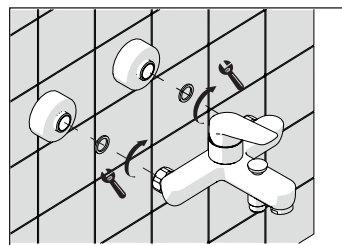

Not included / Non incluso / Non Inclus / Nie zawarty / No incluido / Nao incluido

1

TIPOLOGIA A

TIPOLOGIA B

110

TIPOLOGIA A

2

A1

A2

A3

VERNICIATO PAINTED

TIPOLOGIA B

3

B1

B2

B3

4

5