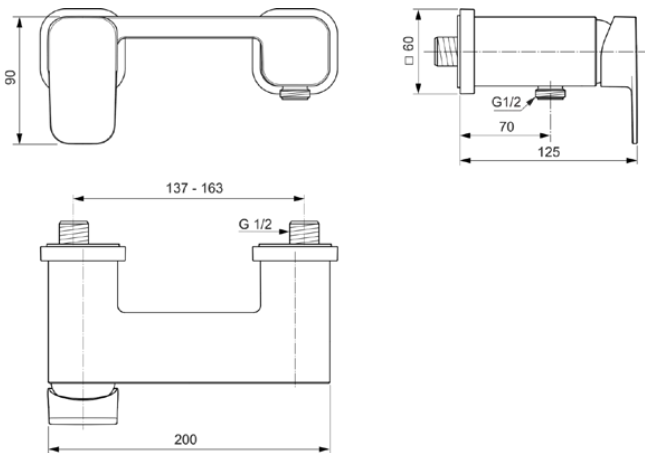

TONIC II

A6337AA

TONIC II | Brausearmatur AP 197x125x90 mm in chrom, 23 l/min (3 bar) | Click-Technologie, EPD, FirmaFlow, SmartShine Oberfläche

Bild & Zeichnung

Allgemeine Informationen

Produktkategorie:	Brausearmaturen
Produktart:	Brausearmatur AP
Marke:	Ideal Standard
Kollektion:	TONIC II
Designer:	Artefakt
Farbe:	AA - Chrom
Oberflächenveredelung:	glänzend
Höhe (mm):	90
Breite (mm):	197
Ausladung (mm):	125
Befestigungsart:	S-Anschluss
Nettogewicht (kg):	2.38
EAN Code:	4015413335058

Name des BAQUA-Zertifikates: 15/141/27

Produktspezifikationen

Anzahl der Rosette(n):	2
Anzahl der Griffe:	1
Farbcode:	AA
Farbbeschreibung:	chrom
Cool Body Technologie:	Nein
Absperrbare S-Anschlüsse:	Nein
DVGW-Eigensicher:	Ja
FirmaFlow Kartusche:	Ja
Einstellbar Spülzeit:	Nein
Griff-Anwendung:	Volumenkontrolle
Griffposition:	Vorderseite
Material:	Metall
Materialspezifikation:	Messing
Maximaler Durchfluss bei 3 bar (l/min):	23

TONIC II

A6337AA

TONIC II | Brausearmatur AP 197x125x90 mm in chrom, 23 l/min (3 bar) | Click-Technologie, EPD, FirmaFlow, SmartShine Oberfläche

Produktspezifikationen

Maximaler Durchfluss bei 3 bar (l/min) für alle Auslässe:	23
Durchfluss bei 3 bar (l) - Auslauf:	23
Betriebs-Höchstdruck (bar):	10
Betriebs-Mindestdruck (bar):	0.5
Geräuschgedämpfte S-Anschlüsse:	Nein
PVD Technologie:	Nein
Form der Rosette(n):	Quadrat
Gewindeanschluss des Brauseschlauchs:	G 1/2
Smartshine:	Ja
Oberflächenschutz:	verchromt
Oberflächenveredelung:	glänzend
Temperaturbegrenzer:	Ja
Griffart:	Drehknopf
Art der Temperaturkontrolle:	Manuelle Betätigung
Mit S-Anschlüssen:	Ja
Mit Rosette(n):	Ja
Mit Griff(en):	Ja
Mit Handbrause-Set:	Nein
Mit Kopfbrause:	Nein
Mit Brausekombination:	Nein
Befestigungsart:	S-Anschluss
Position der Griffbefestigung:	Rückseite
Montageart:	wandhängend