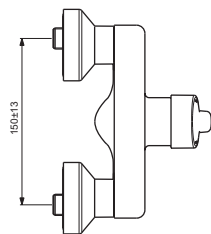

**BC118AA**

Pos.	Signify	Spare parts-Nr.	Quantity	Pos.	Signify	Spare parts-Nr.	Quantity
1	Lever, w/logo-set	B961435AA	1 Pcs.				
2	Cap decorative	B960473AA	1 Pcs.				
3	Cap M38x1.5	B961438AA	1 Pcs.				
4	Screw M4x1.5/M38x1.5	B961374NU	1 Pcs.				
5	Hot limit stop	A861181NU	1 Pcs.				
6	Cartridge Ø38mm	A861156NU*	1 Set				
7	O-Ring Ø18.2x1.7	A961640NU	2 Pcs.				
8	Nipple M22x1-G1/2	B964675AA	1 Pcs.				
9	Escutcheon-compl.	B960365AA	1 Set				

\*Universal set (not all parts needed)