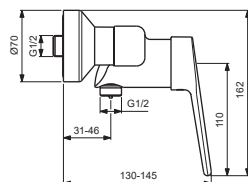

**BC118AA**

Pos.	Signify	Spare parts-Nr.	Quantity	Pos.	Signify	Spare parts-Nr.	Quantity
1	Lever, w/logo-set	B961435AA	1 Pcs.				
2	Cap decorative	B960473AA	1 Pcs.				
3	Cap M38x1.5	B961438AA	1 Pcs.				
4	Screw M4x1.5/M38x1.5	B961374NU	1 Pcs.				
5	Hot limit stop	A861181NU	1 Pcs.				
6	Cartridge Ø38mm	A861156NU*	1 Set				
7	O-Ring Ø18.2x1.7	A961640NU	2 Pcs.				
8	Nipple M22x1-G1/2	B964675AA	1 Pcs.				
9	Escutcheon-compl.	B960365AA	1 Set				