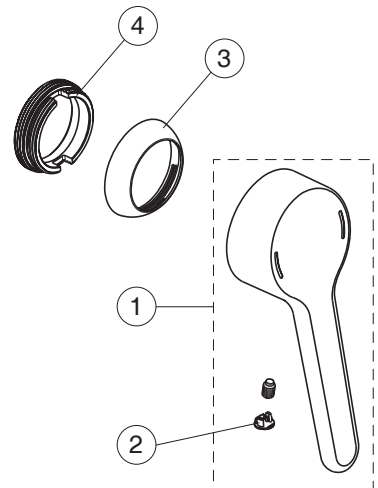

**BC118AA**

Pos.	Signify	Spare parts-Nr.	Quantity	Pos.	Signify	Spare parts-Nr.	Quantity
1	Lever, w/logo-set	B961435AA	1 Pcs.				
2	Cap decorative	B960473AA	1 Pcs.				
3	Cap M38x1.5	B961438AA	1 Pcs.				
4	Screw M4x1.5/M38x1.5	B961374NU	1 Pcs.				
5	Hot limit stop	A861181NU	1 Pcs.				
6	Cartridge Ø38mm	A861156NU*	1 Set				
7	O-Ring Ø18.2x1.7	A961640NU	2 Pcs.				
8	Nipple M22x1-G1/2	B964675AA	1 Pcs.				
9	Escutcheon-compl.	B960365AA	1 Set				

\*Universal set (not all parts needed)