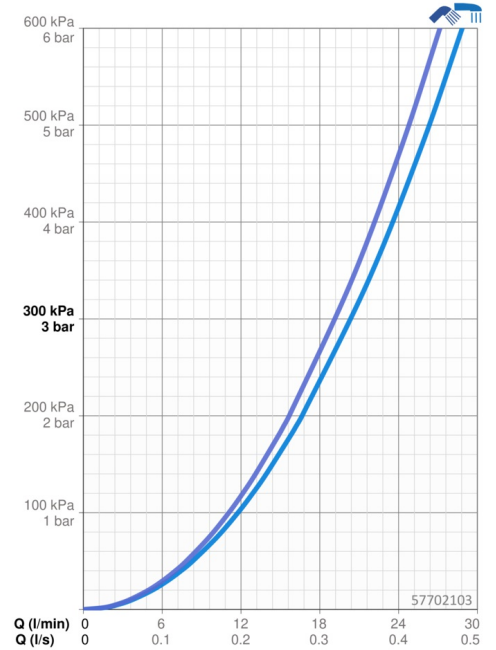

Technische Daten

Durchflusseigenschaften

Durchfluss bei 3 bar **20.4 / 19.2 l/min**

Technische Eigenschaften

DN-Größe (Nennmaß) **DN15**
Warmwasserversorgung **max. +80°C**
Arbeitsdruck **0.5-10 bar**
Anschlussgröße **G3/4**
Installationsabstand **150 ± 15 mm**
Ausladung **162 mm**
Sicherungseinrichtung (EN1717) **EB**
Werkstoff **Messing**

Vorschriften

EN Standard **EN 817**

Zulassungen und Deklarationen

Konformitätserklärung **DoC**