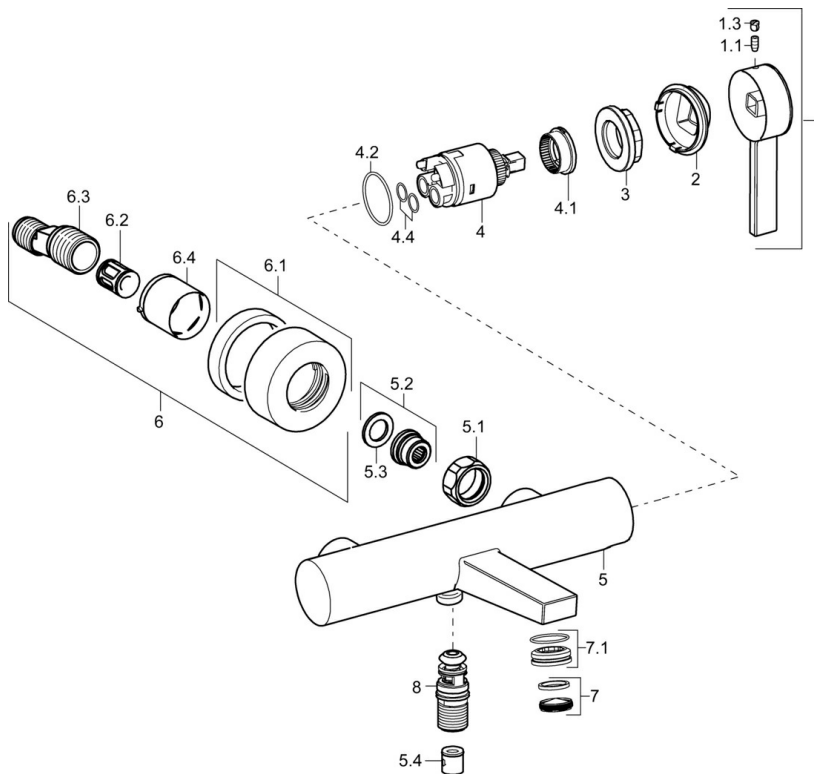

EAN: 4015474263376
static.hansa.com/57702103

- Wanne & Dusche
- Einhebelmischer, Seitenbedient
- Wandmontage
- Chrom
- Integrierter Strahlregler, ohne Mundstück direkt in den Armaturenauslauf geschraubt
- Einhandbedienhebel/Griff, Hebel mit W+K-Kennzeichnung
- Zugumsteller, Automatische Rückstellung
- Temperaturbegrenzer, Heißwassersperre einstellbar (im Lieferumfang enthalten)
- Rückflussverhinderer, ø 3.5 classic Steuerpatrone mit keramischen Dichtscheiben zur Wassermengen- und Temperatureinstellung
- S-Anschlüsse, Abdeckung(en), Schalldämpfer
- Armaturenkörper aus entzinkungsbeständigem Messing (DZR)
- Eigensicher gegen Rückfließen im häuslichen Gebrauch (nach DIN EN 1717); Nur geeignet in Kombination mit Brauseschläuchen, die eine Konusmutter haben. (5412 0400, 4412 0400, 0412 0473)

Technische Daten

Durchflusseigenschaften

Durchfluss bei 3 bar **20.4 / 19.2 l/min**

Technische Eigenschaften

DN-Größe (Nennmaß) **DN15**
 Warmwasserversorgung **max. +80°C**
 Arbeitsdruck **0.5-10 bar**
 Anschlussgröße **G3/4**
 Installationsabstand **150 ± 15 mm**
 Ausladung **162 mm**
 Sicherungseinrichtung (EN1717) **EB**
 Werkstoff **Messing**

Vorschriften

EN Standard **EN 817**

Zulassungen und Deklarationen

Konformitätserklärung **DoC**

Ersatzteile

SP57702103

	Name	Art.-Nr.
1	Hebel Ausgelaufen	59914018
1.1	Schraube, M5x6, SW2.5	59912617
1.3	Blindstopfen	59913762
2	Abdeckkappe	59914016
3	Schraube, M42x1, SW34	59913365
4	Kartusche, 3.5 Eco	59912324
4	Kartusche, 3.5 Classic	59913075
4.1	Temperatur-Anschlagring Ausgelaufen	59912325
4.2	O-Ring, d 28.24x2.62 Ausgelaufen	59912590
4.3	O-Ring, d 10.10x1.60 Ausgelaufen	59905072
5.1	Anschlussmutter, G3/4, AF30	59902230
5.2	Verbinder	59913400
5.3	Haltering, 23.9x15.2x2	59902689
5.4	Rückschlagventil	59905714
6.1	Rosette	59913432
6.2	Schalldämpfer	59904792
6.3	Exzenter-Anschluss, G3/4xG1/2, DN15	59910254
6.4	Abdeckhülse	59912651
7	Luftsprudler, M24x1	59913132
7.1	Montagering für Luftsprudler	59914007
8	Umstellung	59913101