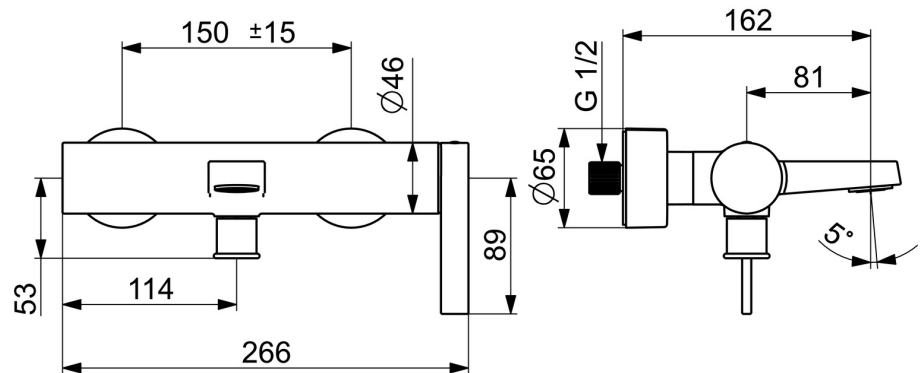

EAN: 4015474263376
static.hansa.com/57702103

- Wanne & Dusche
- Einhebelmischer, Seitenbedient
- Wandmontage
- Chrom
- Integrierter Strahlregler, ohne Mundstück direkt in den Armaturenauslauf geschraubt
- Einhandbedienhebel/Griff, Hebel mit W+K-Kennzeichnung
- Zugumsteller, Automatische Rückstellung
- Temperaturbegrenzer, Heißwassersperre einstellbar (im Lieferumfang enthalten)
- Rückflussverhinderer, ø 3.5 classic Steuerpatrone mit keramischen Dichtscheiben zur Wassermengen- und Temperatureinstellung
- S-Anschlüsse, Abdeckung(en), Schalldämpfer
- Armaturenkörper aus entzinkungsbeständigem Messing (DZR)
- Eigensicher gegen Rückfließen im häuslichen Gebrauch (nach DIN EN 1717); Nur geeignet in Kombination mit Brauseschläuchen, die eine Konusmutter haben. (5412 0400, 4412 0400, 0412 0473)

Technische Daten

Durchflusseigenschaften

Durchfluss bei 3 bar **20.4 / 19.2 l/min**

Technische Eigenschaften

DN-Größe (Nennmaß) **DN15**
 Warmwasserversorgung **max. +80°C**
 Arbeitsdruck **0.5-10 bar**
 Anschlussgröße **G3/4**
 Installationsabstand **150 ± 15 mm**
 Ausladung **162 mm**
 Sicherungseinrichtung (EN1717) **EB**
 Werkstoff **Messing**

Vorschriften

EN Standard **EN 817**

Zulassungen und Deklarationen

Konformitätserklärung **DoC**

Ersatzteile

SP57702103

	Name	Art.-Nr.
1	Hebel Ausgelaufen	59914018
1.1	Schraube, M5x6, SW2.5	59912617
1.3	Blindstopfen	59913762
2	Abdeckkappe	59914016
3	Schraube, M42x1, SW34	59913365
4	Kartusche, 3.5 Eco	59912324
4	Kartusche, 3.5 Classic	59913075
4.1	Temperatur-Anschlagring Ausgelaufen	59912325
4.2	O-Ring, d 28.24x2.62 Ausgelaufen	59912590
4.3	O-Ring, d 10.10x1.60 Ausgelaufen	59905072
5.1	Anschlussmutter, G3/4, AF30	59902230
5.2	Verbinder	59913400
5.3	Haltering, 23.9x15.2x2	59902689
5.4	Rückschlagventil	59905714
6.1	Rosette	59913432
6.2	Schalldämpfer	59904792
6.3	Exzenter-Anschluss, G3/4xG1/2, DN15	59910254
6.4	Abdeckhülse	59912651
7	Luftsprudler, M24x1	59913132
7.1	Montagering für Luftsprudler	59914007
8	Umstellung	59913101