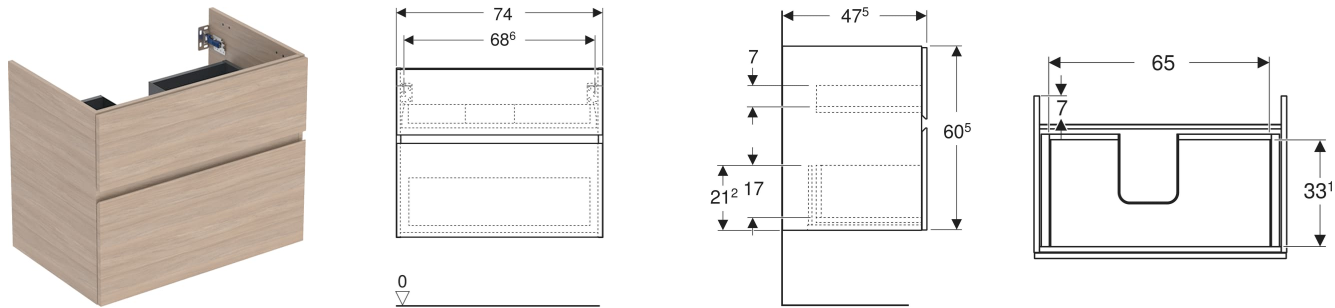

Geberit Caluna Unterschrank für Waschtisch, mit zwei Schubladen

EIGENSCHAFTEN

- Holz aus nachhaltiger Forstwirtschaft mit zertifizierter Herkunft
- Wandhängend
- Mit zwei Schubladen
- Griffmulde zum Öffnen
- Schublade mit Selbststeinzug

- Schublade mit Geruchsverschlussausschnitt
- Vormontiert geliefert

TECHNISCHE DATEN

Werkstoff Hochverdichtete Zweischicht-Holzspanplatte

LIEFERUMFANG

- Unterschrank für Waschtisch
- Befestigungsmaterial

Art.-Nr.	Farbe / Oberfläche	B cm	B1 cm	B2 cm	H cm	T cm	T1 cm
510.020.JH.1 Neu	Eiche / Melamin Holzstruktur	74	68.6	65	60.5	47.5	33.1