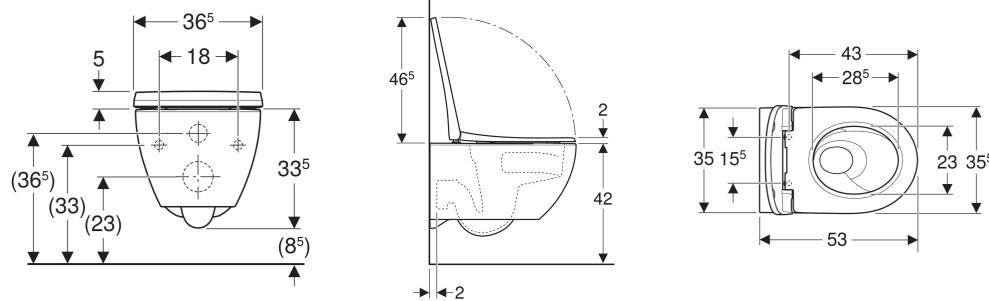

# Geberit Caluna Set Wand-WC Tiefspüler, geschlossenes Keramikdesign, TurboFlush, mit WC-Sitz schmales Design

## EIGENSCHAFTEN

- Abgang horizontal
- Wandhängend
- Tiefspül-WC
- Spülrandlose WC-Keramik mit TurboFlush-Spültechnik
- Einfache Befestigung mit Easy Fast Fixing (Typ EFF3)
- Typ 1, Vollmenge 6 / 5 / 4 l, nach EN 997
- QuickRelease-Scharniere, verriegelbar

- Spült mit 4 l
- Geschlossenes Keramikdesign
- Verdeckte Befestigung
- WC-Sitz aus Duroplast
- WC-Deckel überlappend
- WC-Sitz mit EasyMount-Scharnieren

## TECHNISCHE DATEN

Werkstoff	Sanitärkeramik
Befestigungsabstand	18 cm