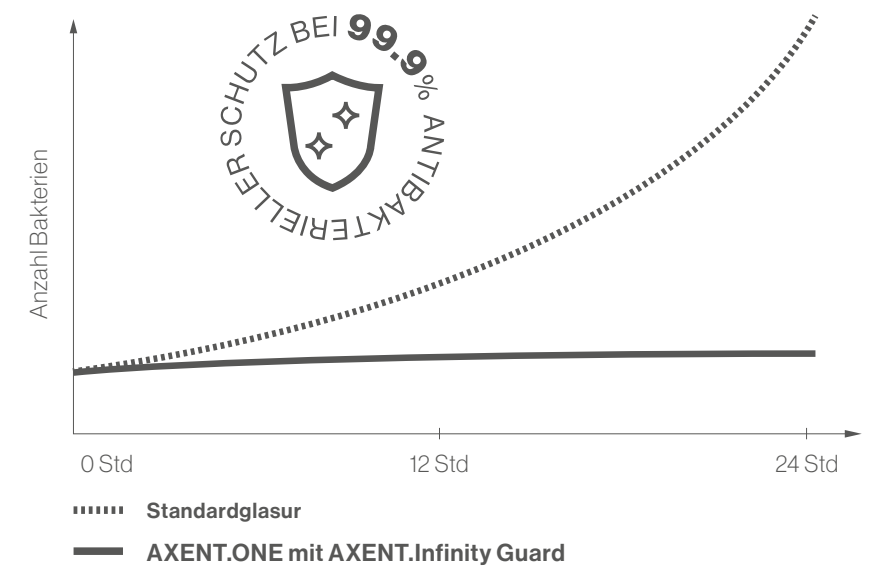

Maximaler Dezibelpegel des Spülgeräuschs

Serienmässig mit verlässlichem

SCHUTZSCHILD

Mit dem AXENT.Infinity Guard besitzt Ihre Toilette den ultimativen Schutz gegen Keime und Bakterien. Die spezielle Keramikglasur auf Basis von Silberionen reduziert das Keimwachstum auf ein absolutes Minimum. Keramik, Toilettensitz und Deckel bieten hervorragende antibakterielle Eigenschaften und senken die Keimbelastung um bis zu 99,9 Prozent. Zusätzlich ist die Keramik mit AXENT Easy Clean beschichtet – der Geheimwaffe für eine einfache Reinigung.

Randfrei für mehr

SAUBERKEIT

Eine einfache Gleichung: Gibt es keinen Rand, können sich Kalk und Bakterien nicht daran festsetzen. Deshalb besitzt AXENT.ONE keinen Innenrand. So lässt sich die Toilette einfacher reinigen und ist damit hygienischer als konventionelle Varianten. Der kraftvolle AXENT.Infinity Flush spült das gesamte Becken effektiv und schnell. Bakterien und Kalk haben kaum eine Chance. Mit diesem klugen Design reicht ein einfaches Tuch, um Ihre Toilette sauber zu halten, und weil Sie weniger Reinigungsmittel benötigen, freut sich auch die Umwelt.