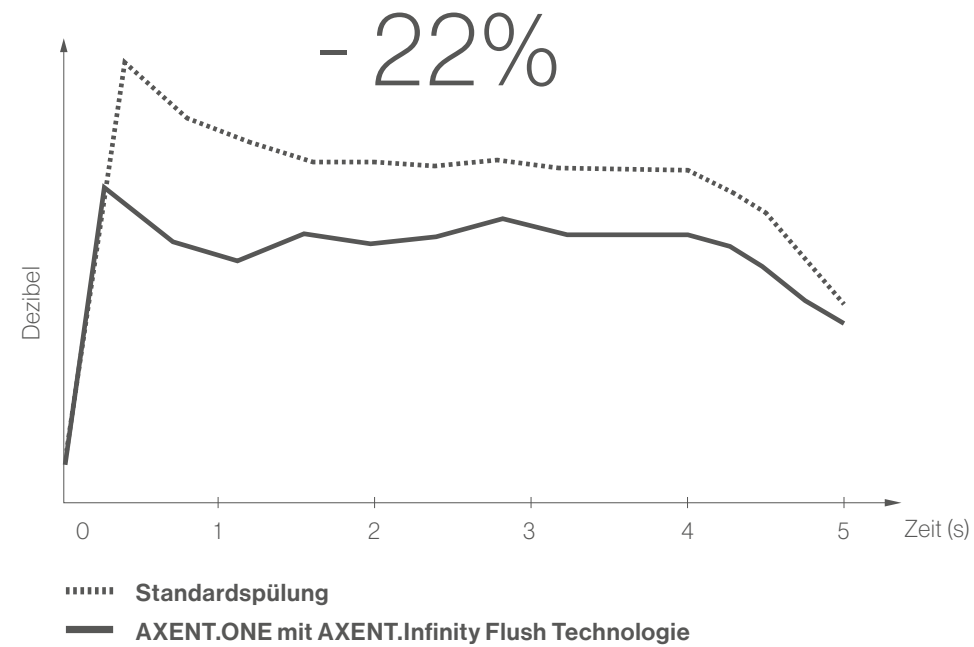

Wie Sie hören, hören Sie

NICHTS

Anders als herkömmliche Toiletten erzeugt AXENT.ONE einen kraftvollen, aber besonders leisen Wasserwirbel, der die gesamte WC-Schüssel reinigt. Spülen mit einer Standardtoilette ist so laut wie die Verwendung eines Staubsaugers. AXENT.ONE ist viel leiser. Das Geräusch der Toilettenspülung liegt unter dem Lautstärkeniveau einer normalen Konversation. Das hört sich gut an, oder?

Maximaler Dezibelpegel des Spülgeräuschs