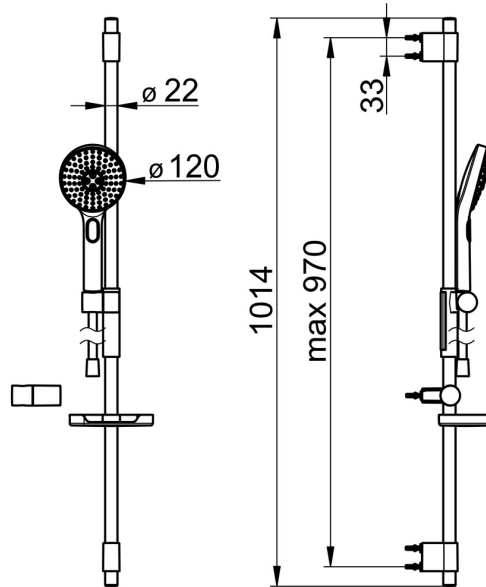

EAN: 4057304005114
static.hansa.com/84370130

- Dusche
- Wandmontage
- Chrom/Hellgrau
- Handbrause, Brausestange, Verstellbare Brausestangehalterung, Seifenschale, Brausehalter, Brauseschlauch (1750 mm), Anti-Kalk-Technik, Twist guard, Verdreherschutz für Brauseschlauch
- Pulsierend - Starker Wasserstrahl zur Massage oder Körperbehandlung, Intensiv - Belebender Wasserstrahl, Sensitiv - Sanfter Wasserstrahl
- Kürzbar
- 3-strahlig

Technische Daten

Durchflusseigenschaften

Durchfluss bei 3 bar (mit Durchflussregler) **15.0 l/min**

Technische Eigenschaften

Warmwasserversorgung **max. +65°C**
 Arbeitsdruck **0.5-5 bar**
 Anschlussgröße **G1/2**
 Durchmesser **Ø 22 mm**
 Installationsabstand **max 970 mm**
 Länge / Höhe **1014 mm**

Vorschriften

EN Standard **EN 1112, EN 1113**

Zulassungen und Deklarationen

Konformitätserklärung **DoC**

Ersatzteile

SP64860120

	Name	Art.-Nr.
01	Schieber für Wandstange	59914252
02	Wandhalterung	59914253