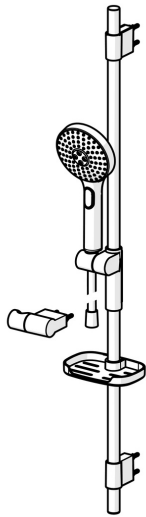

EAN: 4057304005114
static.hansa.com/84370130

- Dusche
- Wandmontage
- Chrom/Hellgrau
- Handbrause, Brausestange, Verstellbare Brausestangehalterung, Seifenschale, Brausehalter, Brauseschlauch (1750 mm), Anti-Kalk-Technik, Twist guard, Verdreherschutz für Brauseschlauch
- Pulsierend - Starker Wasserstrahl zur Massage oder Körperbehandlung, Intensiv - Belebender Wasserstrahl, Sensitiv - Sanfter Wasserstrahl
- Kürzbar
- 3-strahlig

Technische Daten

Durchflusseigenschaften

Durchfluss bei 3 bar (mit Durchflussregler) **15.0 l/min**

Technische Eigenschaften

Warmwasserversorgung **max. +65°C**
 Arbeitsdruck **0.5-5 bar**
 Anschlussgröße **G1/2**
 Durchmesser **Ø 22 mm**
 Installationsabstand **max 970 mm**
 Länge / Höhe **1014 mm**