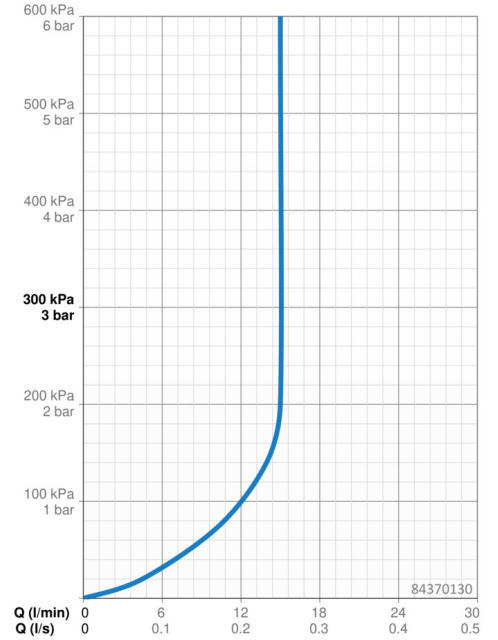

Technische Daten

Durchflusseigenschaften

Durchfluss bei 3 bar (mit Durchflussregler) **15.0 l/min**

Technische Eigenschaften

Warmwasserversorgung **max. +65°C**
Arbeitsdruck **0.5-5 bar**
Anschlussgröße **G1/2**
Durchmesser **Ø 22 mm**
Installationsabstand **max 970 mm**
Länge / Höhe **1014 mm**

Vorschriften

EN Standard **EN 1112, EN 1113**

Zulassungen und Deklarationen

Konformitätserklärung **DoC**