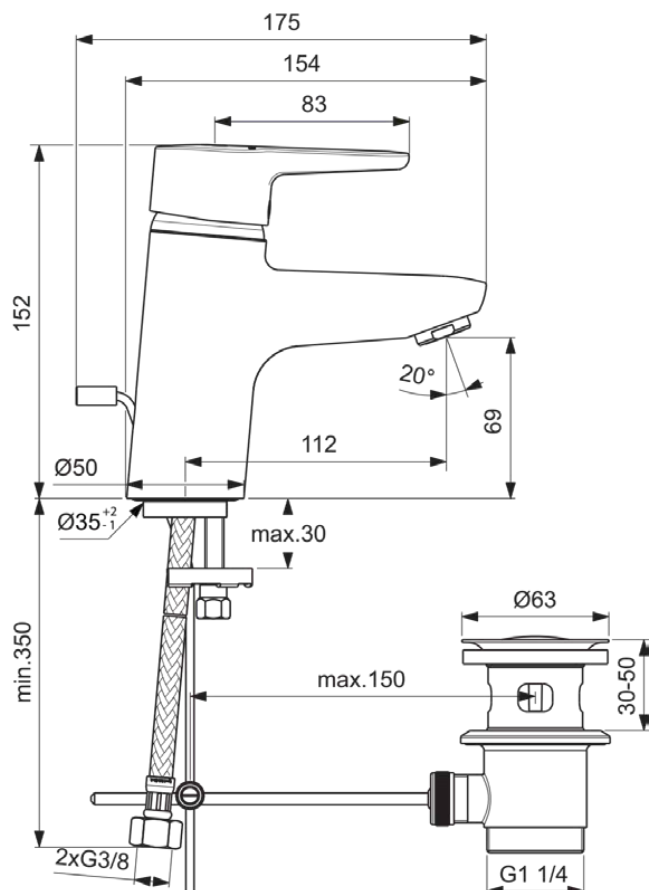

CONNECT BLUE

B9914AA

CONNECT BLUE | Waschtischarmatur 50x175x152 mm, 112 mm vertikaler Abstand bis Mitte Auslauf in chrom, 11 l/min (3 bar), mit Ablaufgarnitur | EasyFix, BlueStart, Click-Technologie, CoolBody, EPD, FirmaFlow, IdealPure Technologie, SmartShine Oberfläche

Bild & Zeichnung

Allgemeine Informationen

Produktkategorie:	Waschtischarmaturen
Produktart:	Waschtischarmatur
Marke:	Ideal Standard
Kollektion:	CONNECT BLUE
Designer:	Ideal Standard
Farbe:	AA - Chrom
Oberflächenveredelung:	glänzend
Höhe (mm):	152
Breite (mm):	50
Ausladung (mm):	175
Befestigungsart:	EasyFix
Nettogewicht (kg):	1.79
EAN Code:	3800861031468